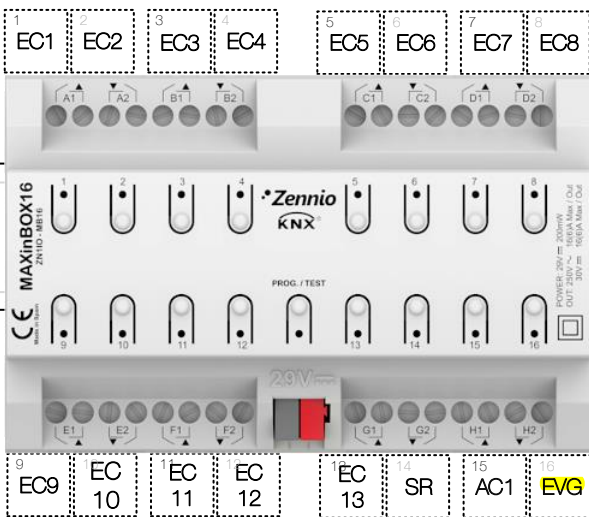

**ZN1PS-640MPA230**  
Fuente alimentación KNX XXXmA con  
fuente auxiliar 29VDC (4,5U)

**200001**  
Fuente de alimentación de  
24 V 1,3A (3U)

**1.1.101**  
**ZIO MB16P**

ILUMINACIÓN + ELECTROVÁLVULA + PUERTA