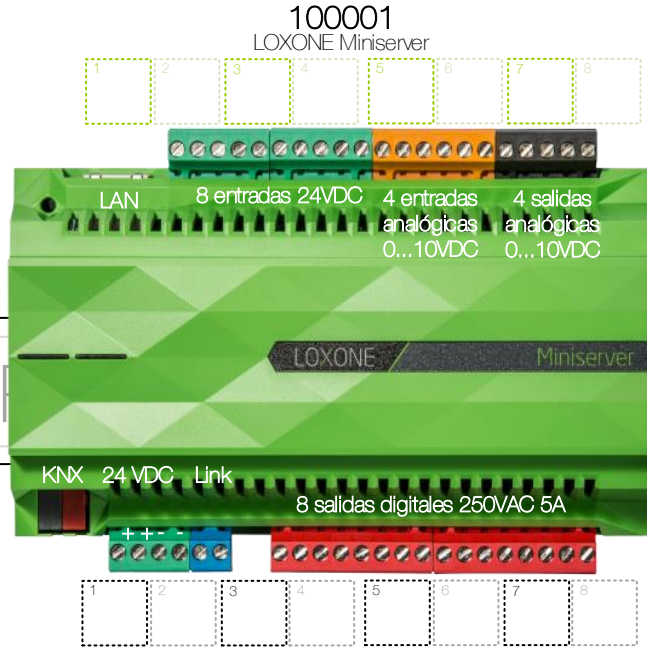

**ZN1PS-640MPA230**  
Fuente alimentación KNX XXXmA con  
fuente auxiliar 29VDC (4,5U)

**200001**  
Fuente de alimentación de  
24 V 1,3A (3U)

**1.1.101**  
**ZIO MB16P**

ILUMINACIÓN + ELECTROVÁLVULA + PUERTA