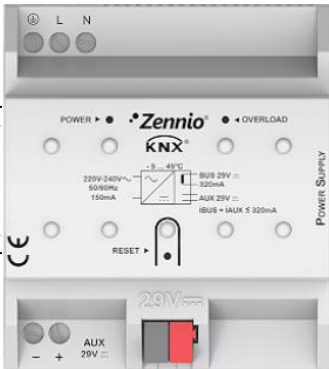

**ZN1PS-640MPA230**  
Fuente alimentación KNX XXXmA con  
fuente auxiliar 29VDC (4,5U)

**200001**  
Fuente de alimentación de  
24 V 1,3A (3U)

**1.1.101**  
**ZIO MB16P**

ILUMINACIÓN + ELECTROVÁLVULA + PUERTA