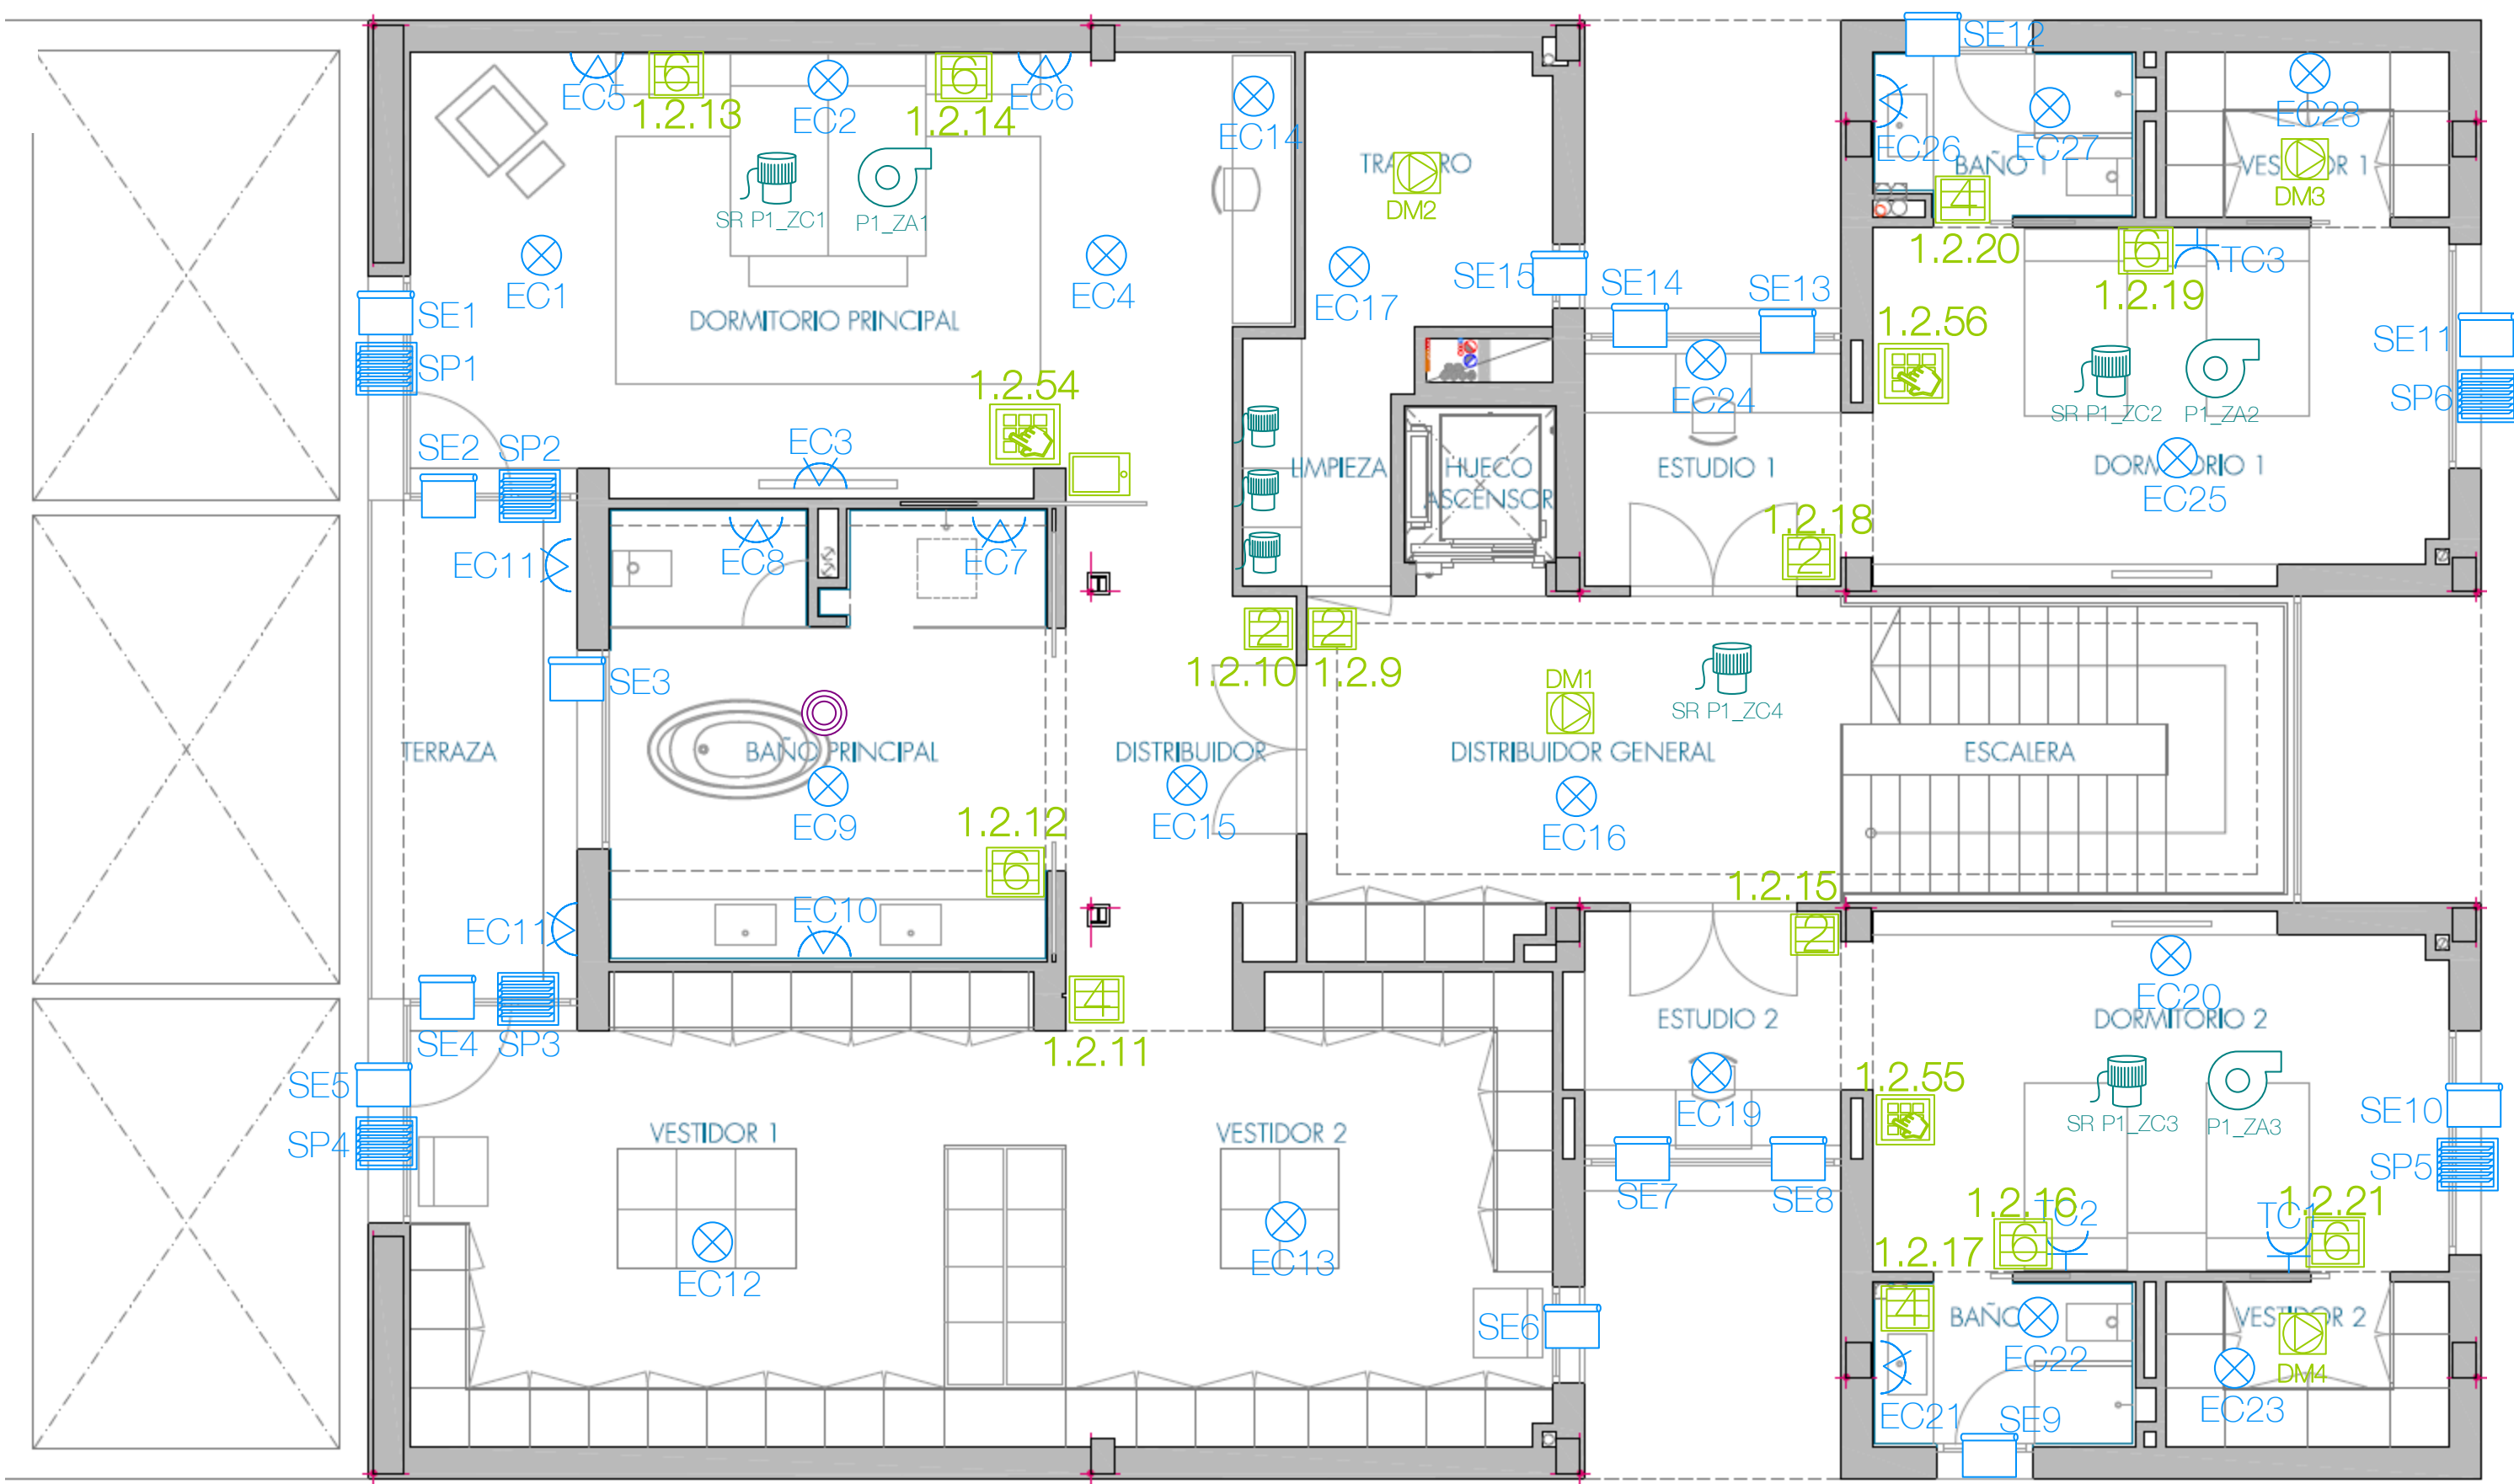

PROYECTO  
 IBE001 - UNIFAMILIAR EN POZUELO DE ALARCÓN  
 REFERENCIA PROYECTO  
 IBE001  
 REFERENCIA PLANO  
 IBE001PLAN01\_PS  
 VERSIÓN PLANO  
 01  
 REALIZADO POR  
 Daniel López Gil

PROYECTO  
 IBE001 - UNIFAMILIAR EN POZUELO DE ALARCÓN  
 REFERENCIA PROYECTO  
 IBE001  
 REFERENCIA PLANO  
 IBE001PLAN01\_PS  
 VERSIÓN PLANO  
 01  
 REALIZADO POR  
 Daniel López Gil

PROYECTO  
 IBE001 - UNIFAMILIAR EN POZUELO DE ALARCÓN  
 REFERENCIA PROYECTO  
 IBE001  
 REFERENCIA PLANO  
 IBE001PLAN01\_PS  
 VERSIÓN PLANO  
 01  
 REALIZADO POR  
 Daniel López Gil