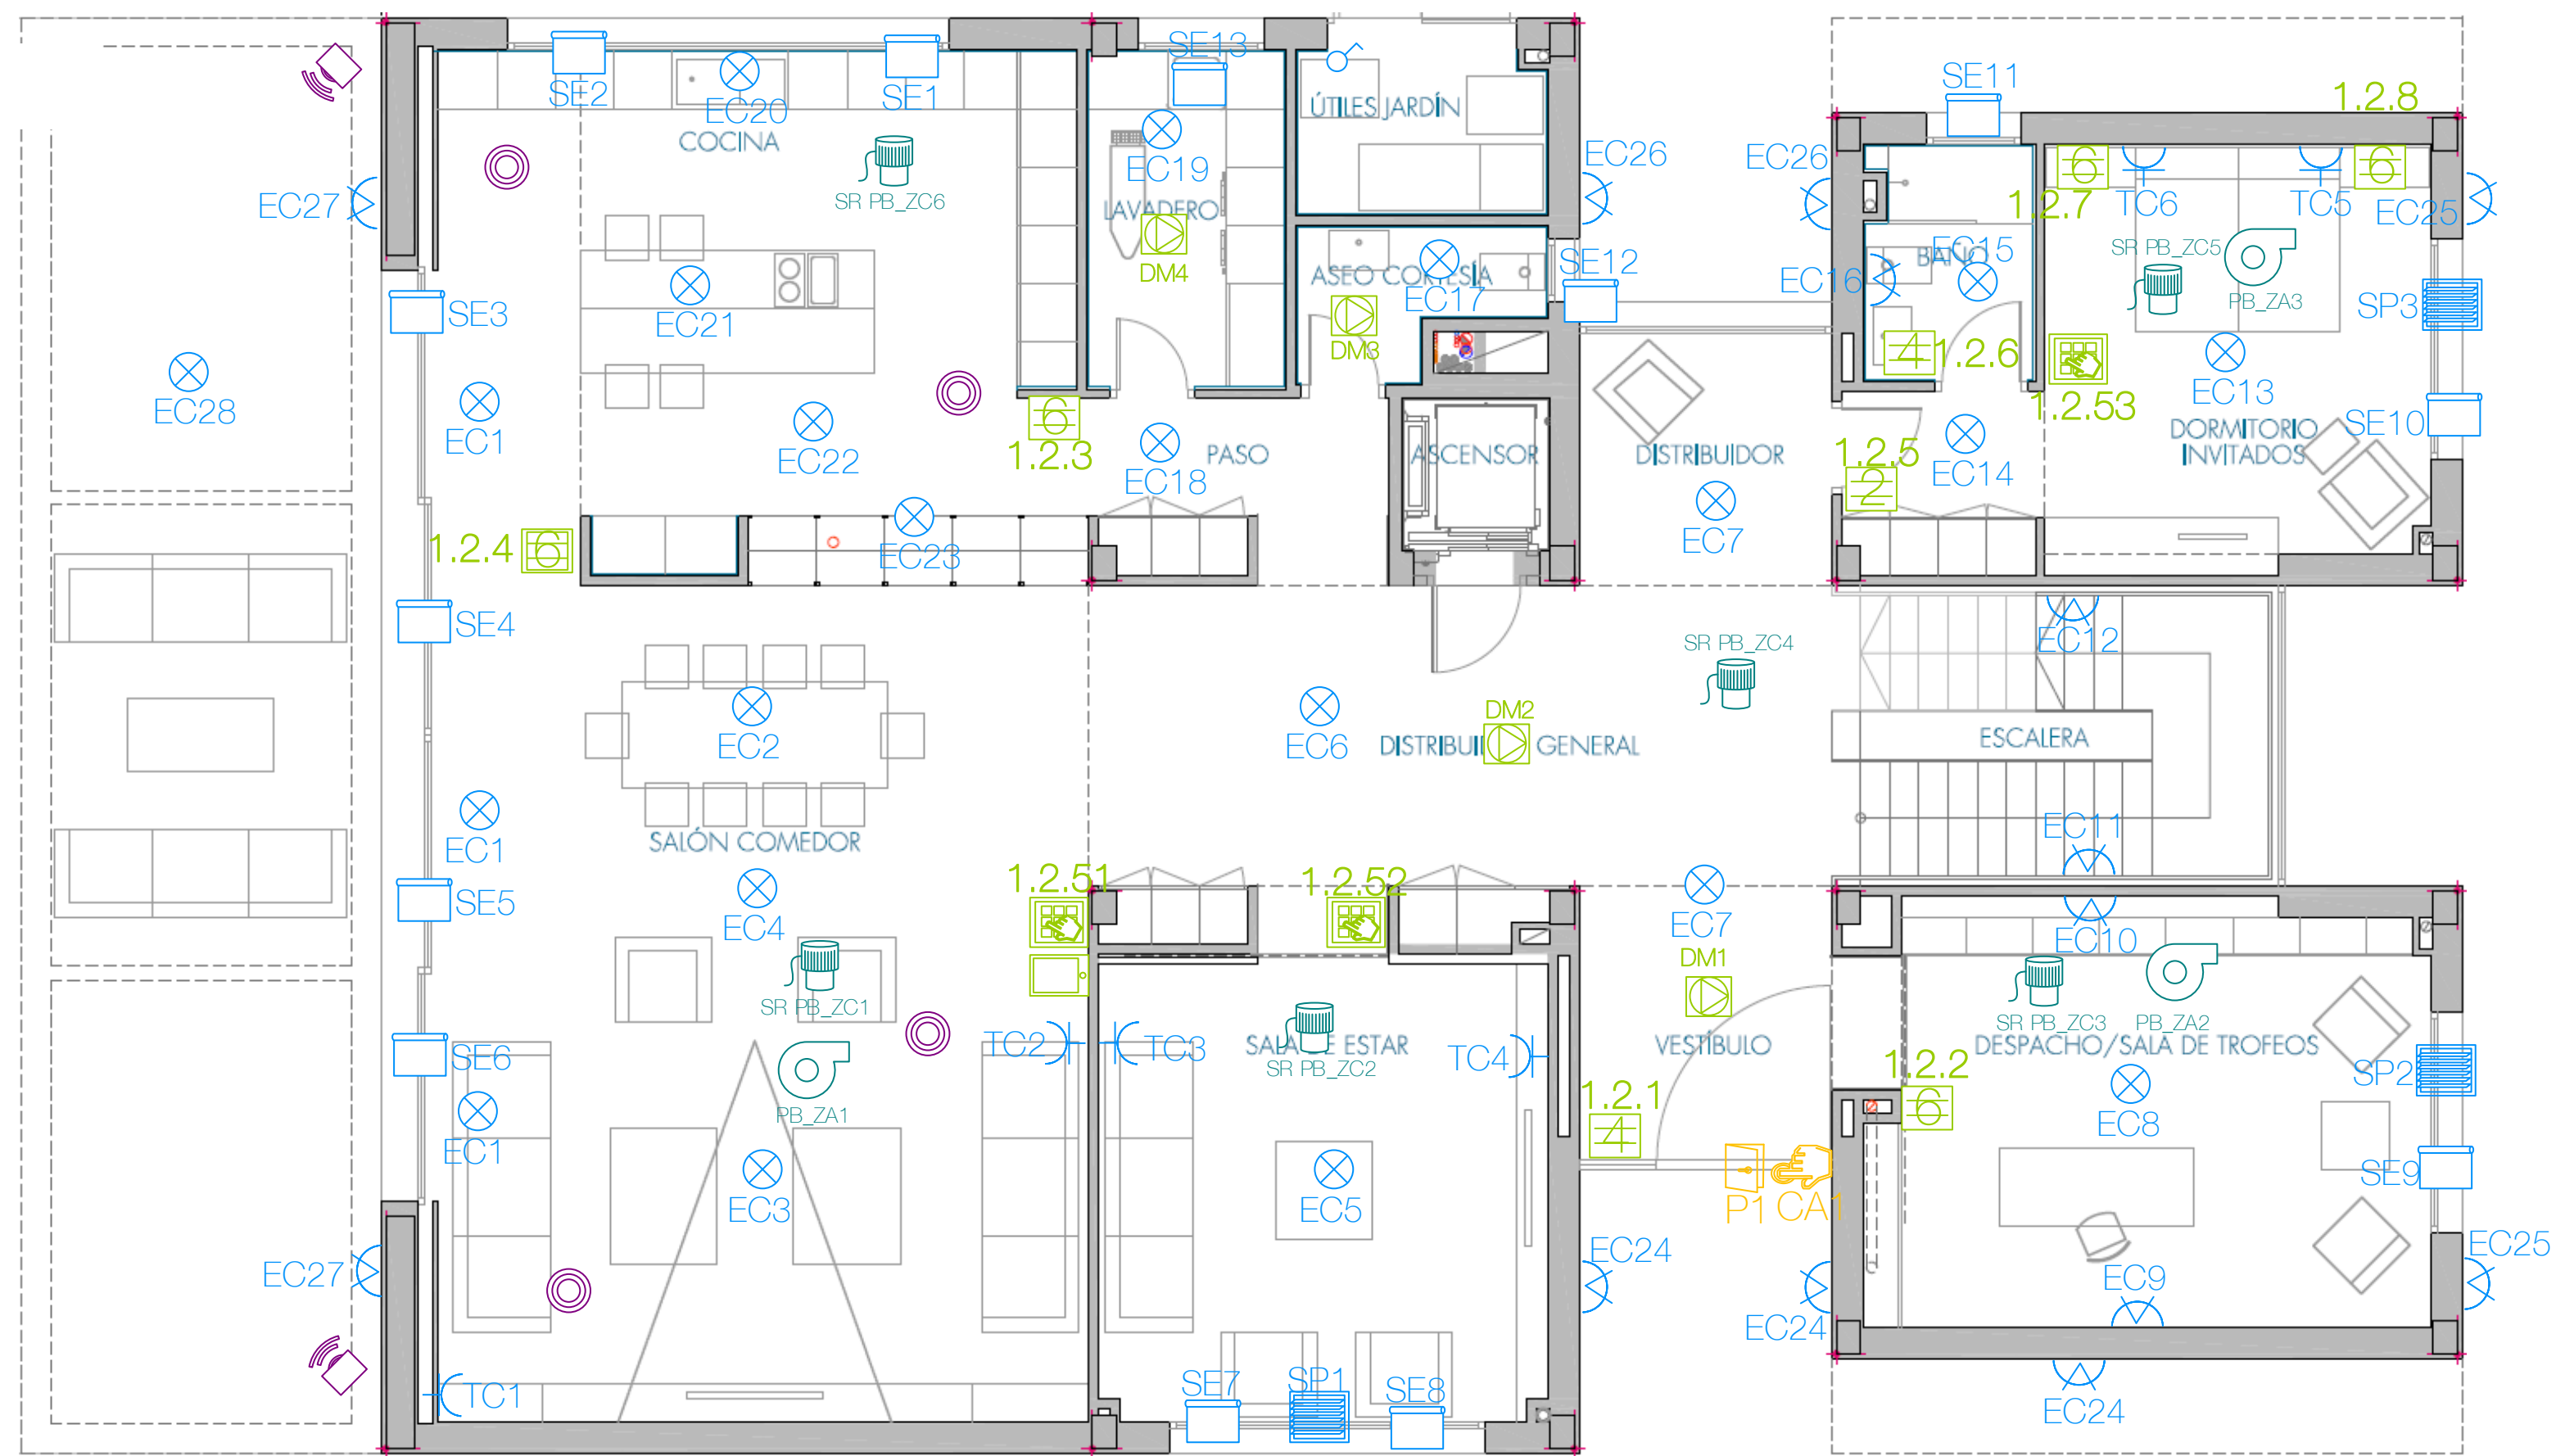

PROYECTO  
 IBE001 - UNIFAMILIAR EN POZUELO DE ALARCÓN  
 REFERENCIA PROYECTO  
 IBE001  
 REFERENCIA PLANO  
 IBE001PLAN01\_PS  
 VERSIÓN PLANO  
 01  
 REALIZADO POR  
 Daniel López Gil

PROYECTO  
 IBE001 - UNIFAMILIAR EN POZUELO DE ALARCÓN  
 REFERENCIA PROYECTO  
 IBE001  
 REFERENCIA PLANO  
 IBE001PLAN01\_PS  
 VERSIÓN PLANO  
 01  
 REALIZADO POR  
 Daniel López Gil

PROYECTO  
 IBE001 - UNIFAMILIAR EN POZUELO DE ALARCÓN  
 REFERENCIA PROYECTO  
 IBE001  
 REFERENCIA PLANO  
 IBE001PLAN01\_PS  
 VERSIÓN PLANO  
 01  
 REALIZADO POR  
 Daniel López Gil