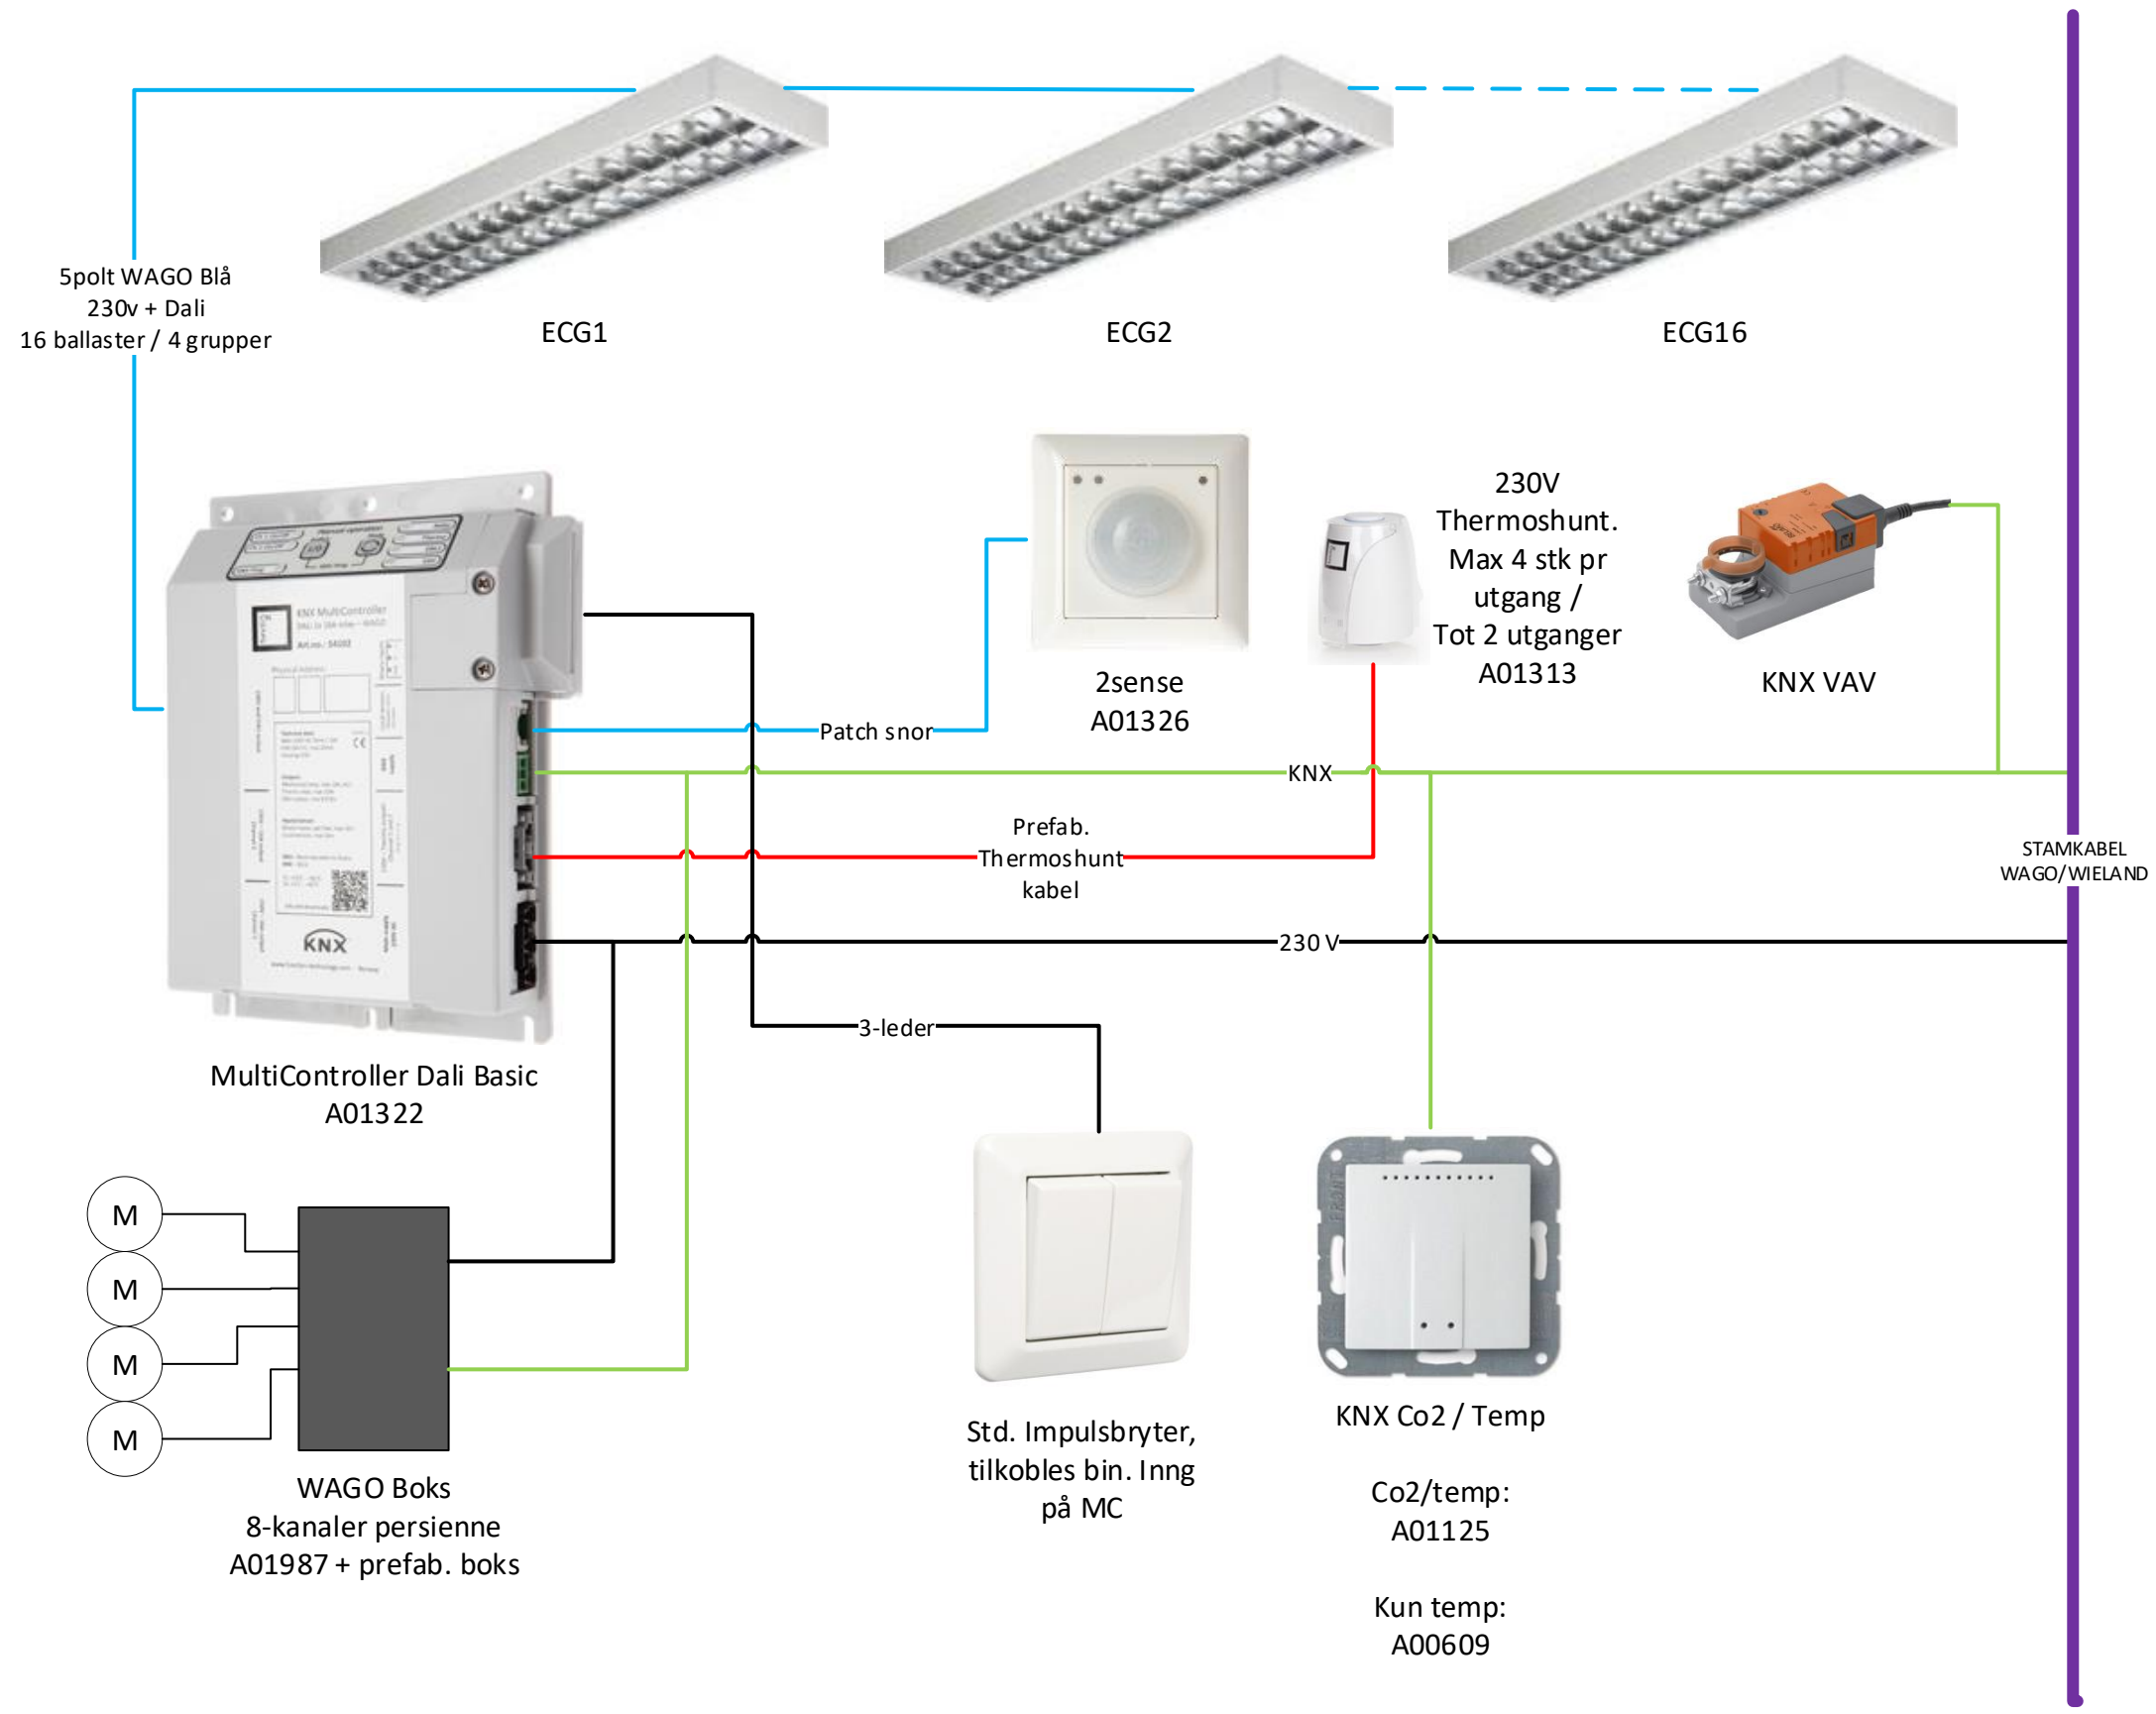

Romkategori 1 kontor, grupperom o.l

Romkategori 2

Møterom, samtalerom

Romkategori 4 undervisningsrom

Romkategori 5 fellesareal

DALI repeater for inntil 64 ECG pr. DALI-adresse på MultiController A01982

5polt WAGO Blå 230v + Dali 16 ballaster / 4 grupper

ECG1

ECG2

ECG16

2sense A01326

Patch snor

0-10V VAV

230V 24V

MultiController Dali Basic A01322

KNX

230V

STAMKABEL WAGO/WIELAND

KNX PIR for bruk i trapper A02164

KNX PIR 3x20m for bruk i korridorer A01361