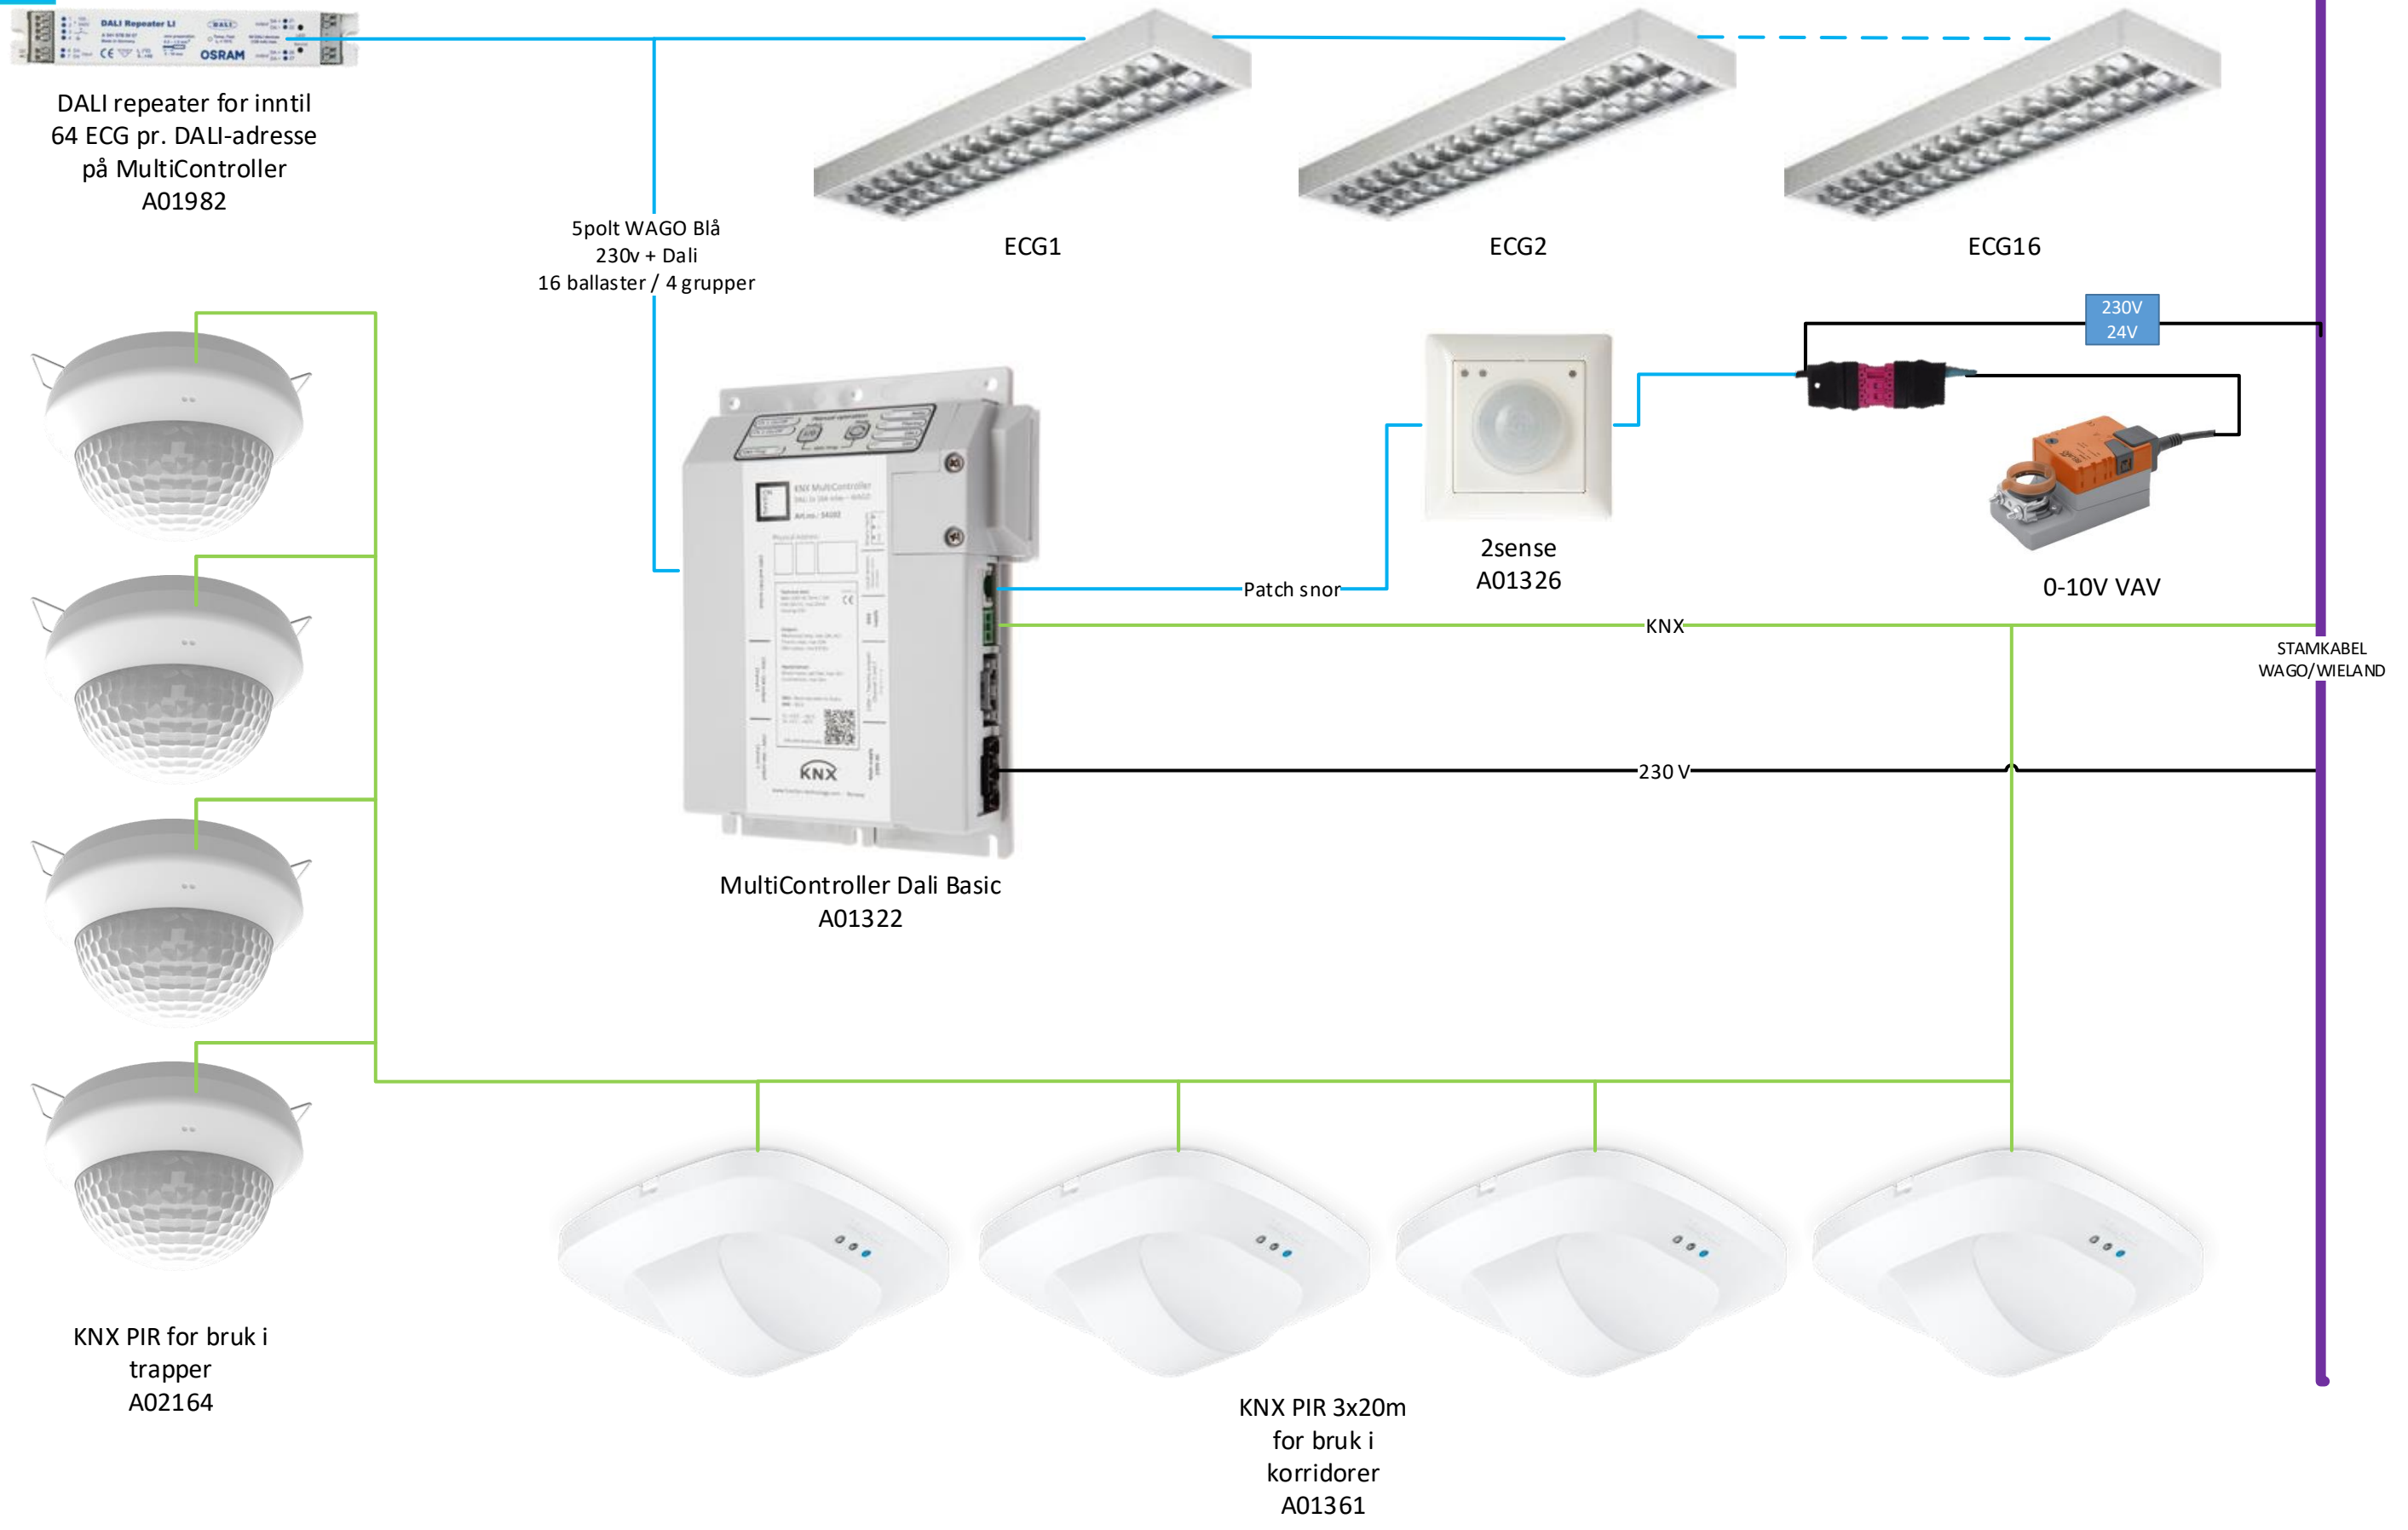

Romkategori 1 kontor, grupperom o.l

Romkategori 2

Møterom, samtalerom

Romkategori 4 undervisningsrom

Romkategori 5 fellesareal

DALI repeater for inntil 64 ECG pr. DALI-adresse på MultiController A01982

5polt WAGO Blå 230v + Dali 16 ballaster / 4 grupper

ECG1

ECG2

ECG16

2sense A01326

Patch snor

0-10V VAV

230V 24V

MultiController Dali Basic A01322

KNX

230V

STAMKABEL WAGO/WIELAND

KNX PIR for bruk i trapper A02164

KNX PIR 3x20m for bruk i korridorer A01361