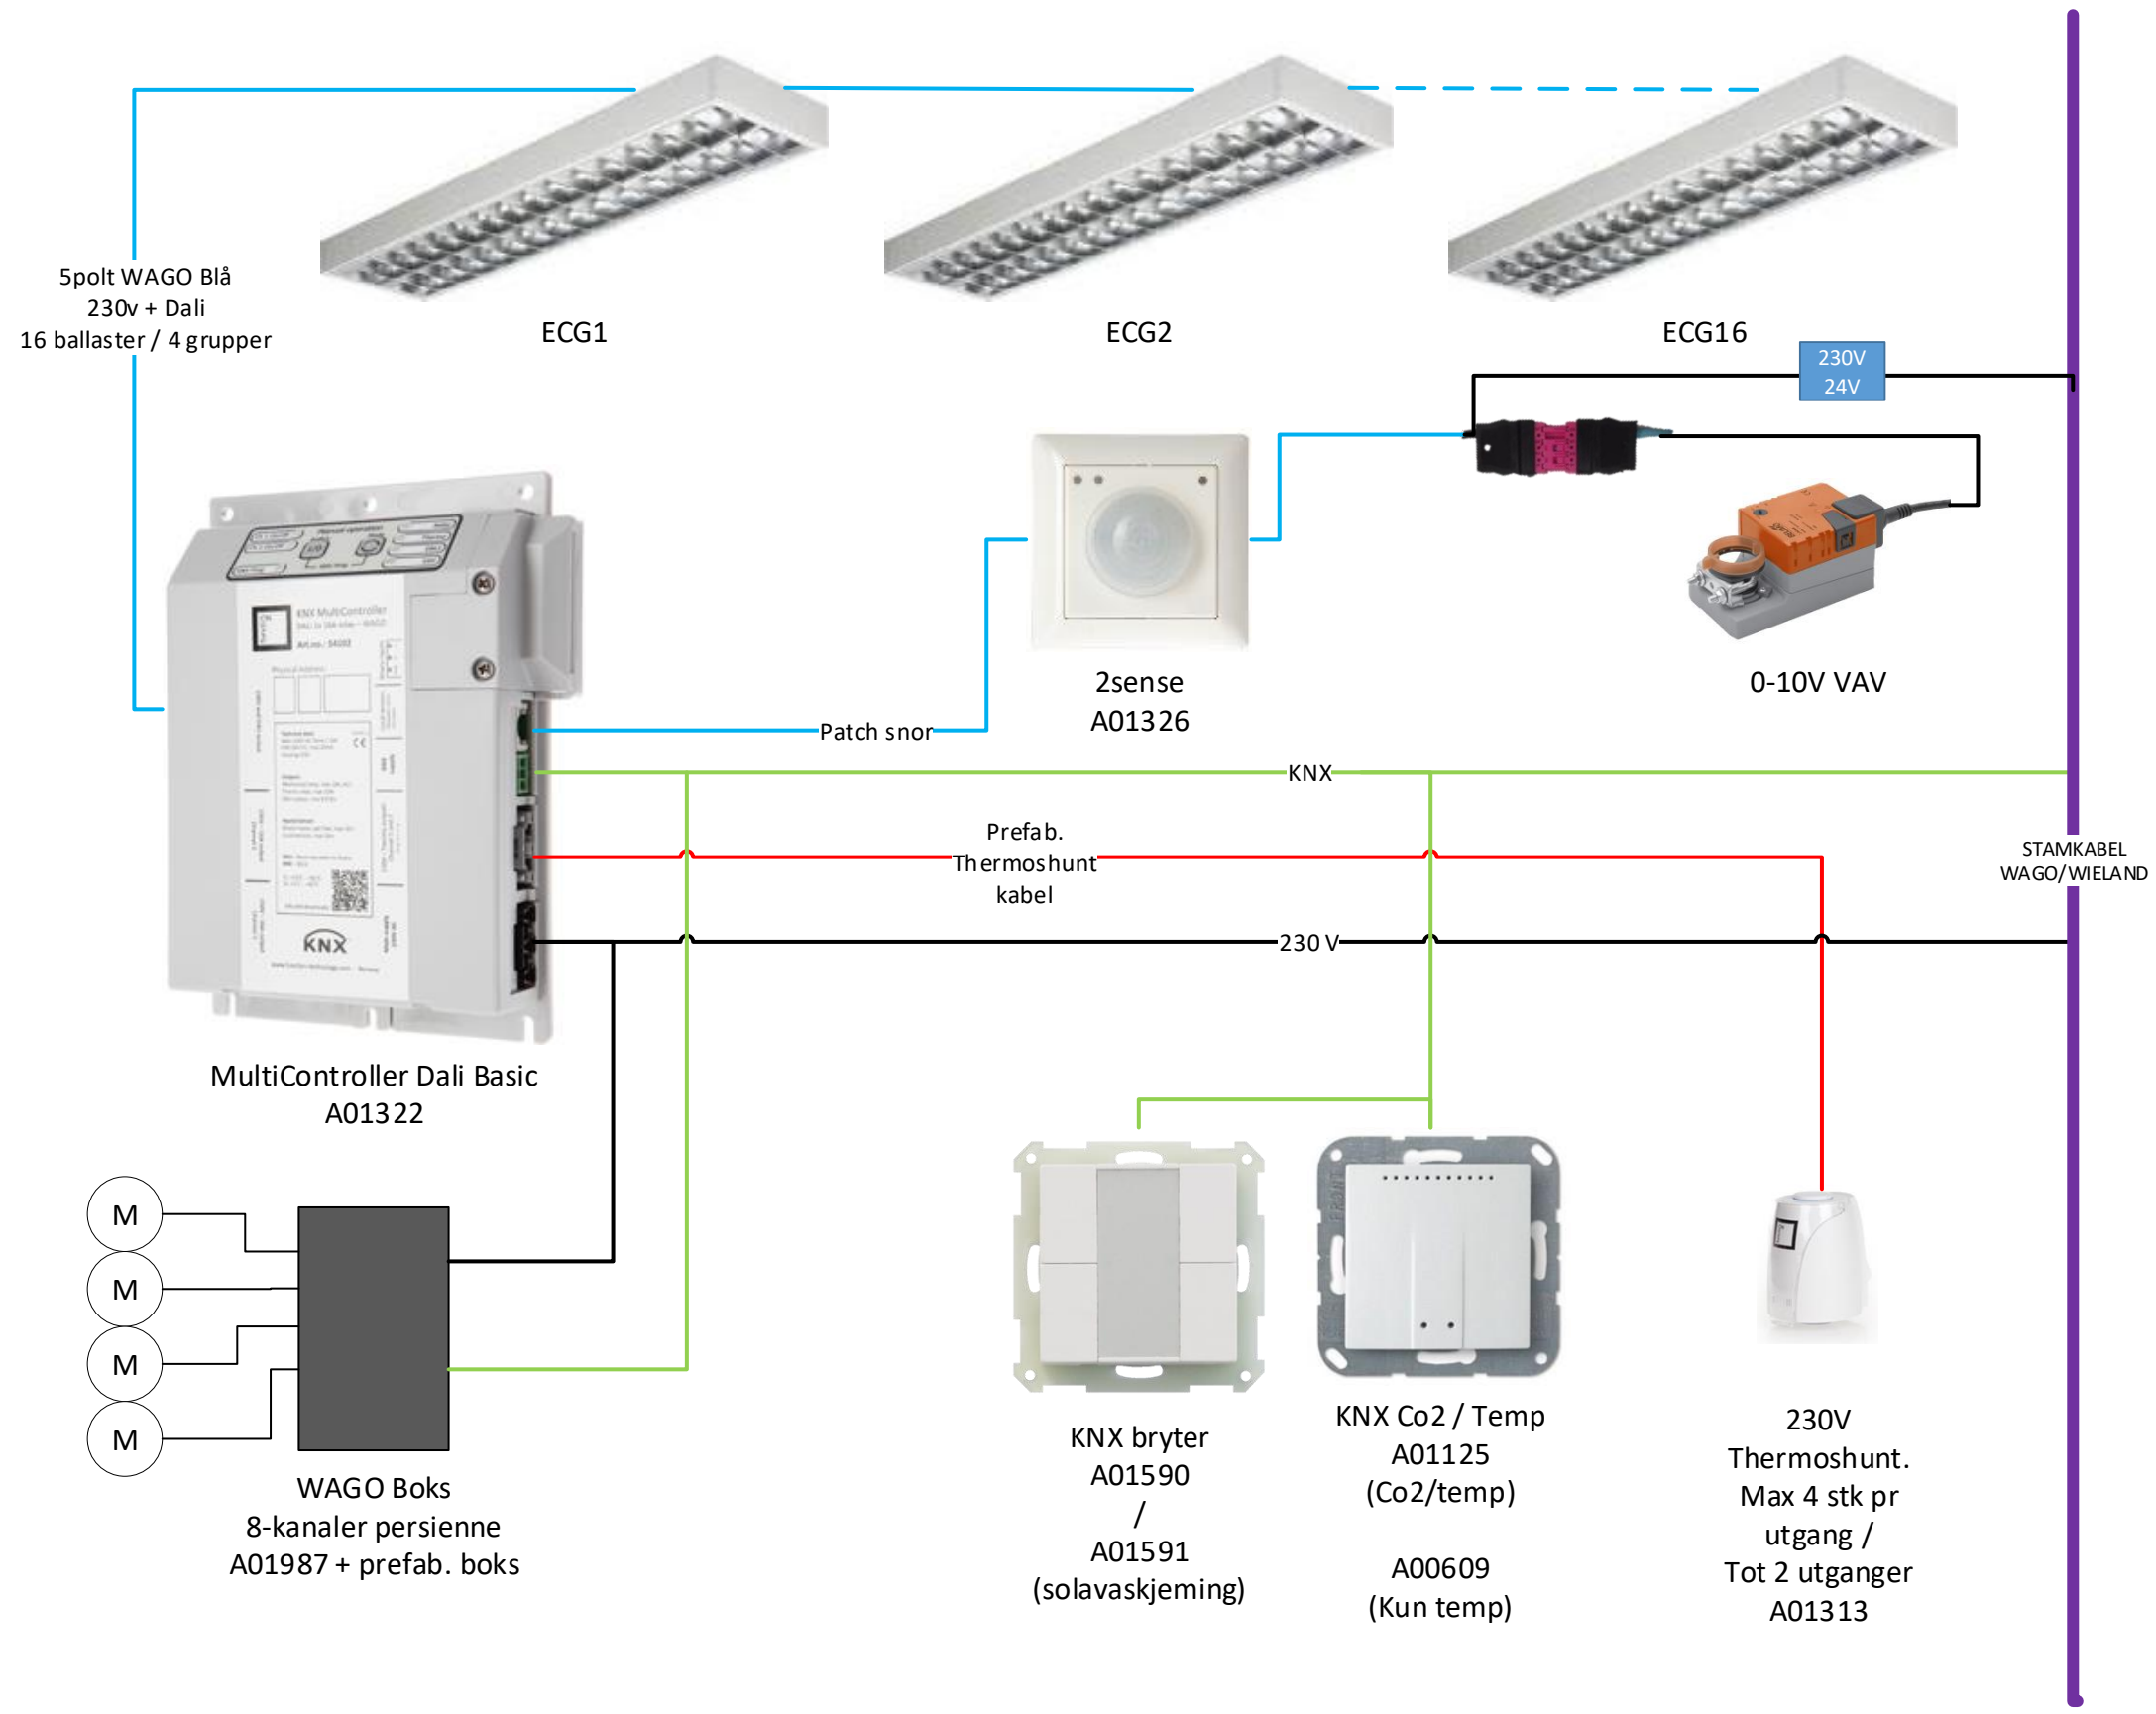

Romkategori 1 kontor, grupperom o.l

Romkategori 2

Møterom, samtalerom

Romkategori 4 undervisningsrom

Romkategori 5 fellesareal

DALI repeater for inntil 64 ECG pr. DALI-adresse på MultiController A01982

5polt WAGO Blå 230v + Dali 16 ballaster / 4 grupper

ECG1

ECG2

ECG16

2sense A01326

Patch snor

0-10V VAV

230V 24V

MultiController Dali Basic A01322

KNX

230V

STAMKABEL WAGO/WIELAND

KNX PIR for bruk i trapper A02164

KNX PIR 3x20m for bruk i korridorer A01361