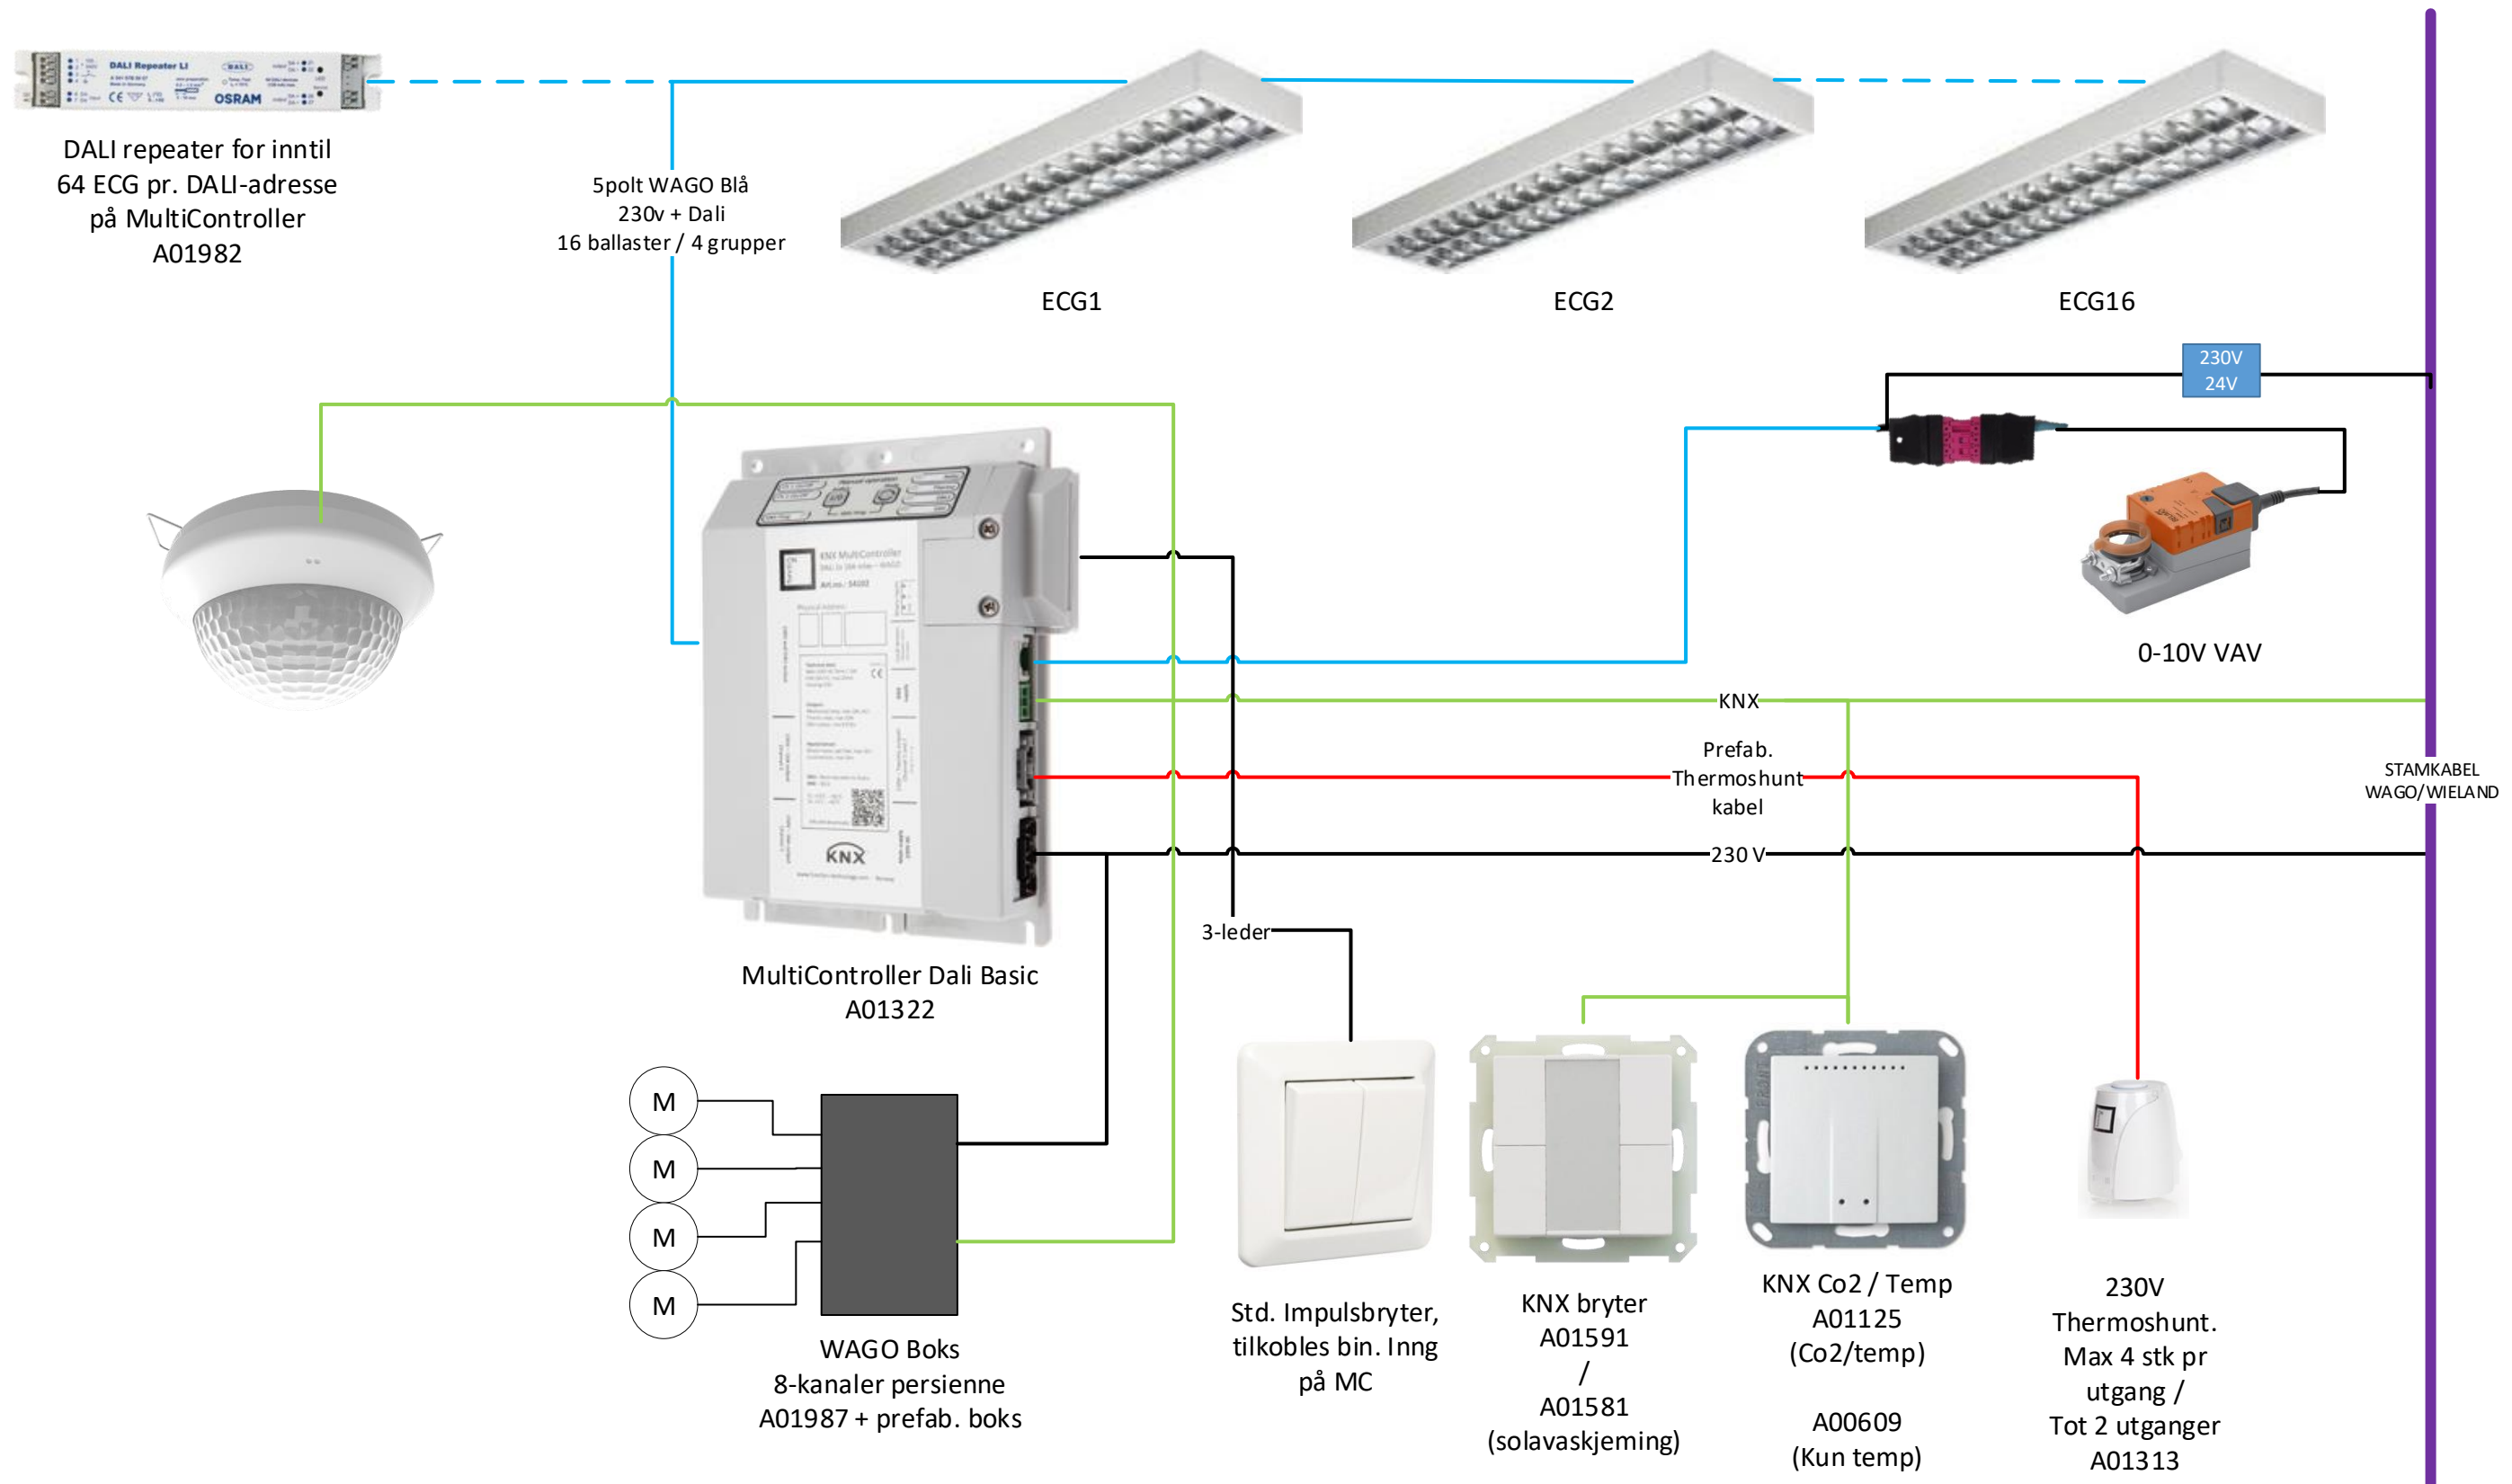

Romkategori 1 kontor, grupperom o.l

Romkategori 2

Møterom, samtalerom

Romkategori 4 undervisningsrom

Romkategori 5 fellesareal

DALI repeater for inntil 64 ECG pr. DALI-adresse på MultiController A01982

5polt WAGO Blå 230v + Dali 16 ballaster / 4 grupper

ECG1

ECG2

ECG16

2sense A01326

Patch snor

0-10V VAV

230V 24V

MultiController Dali Basic A01322

KNX

230V

STAMKABEL WAGO/WIELAND

KNX PIR for bruk i trapper A02164

KNX PIR 3x20m for bruk i korridorer A01361