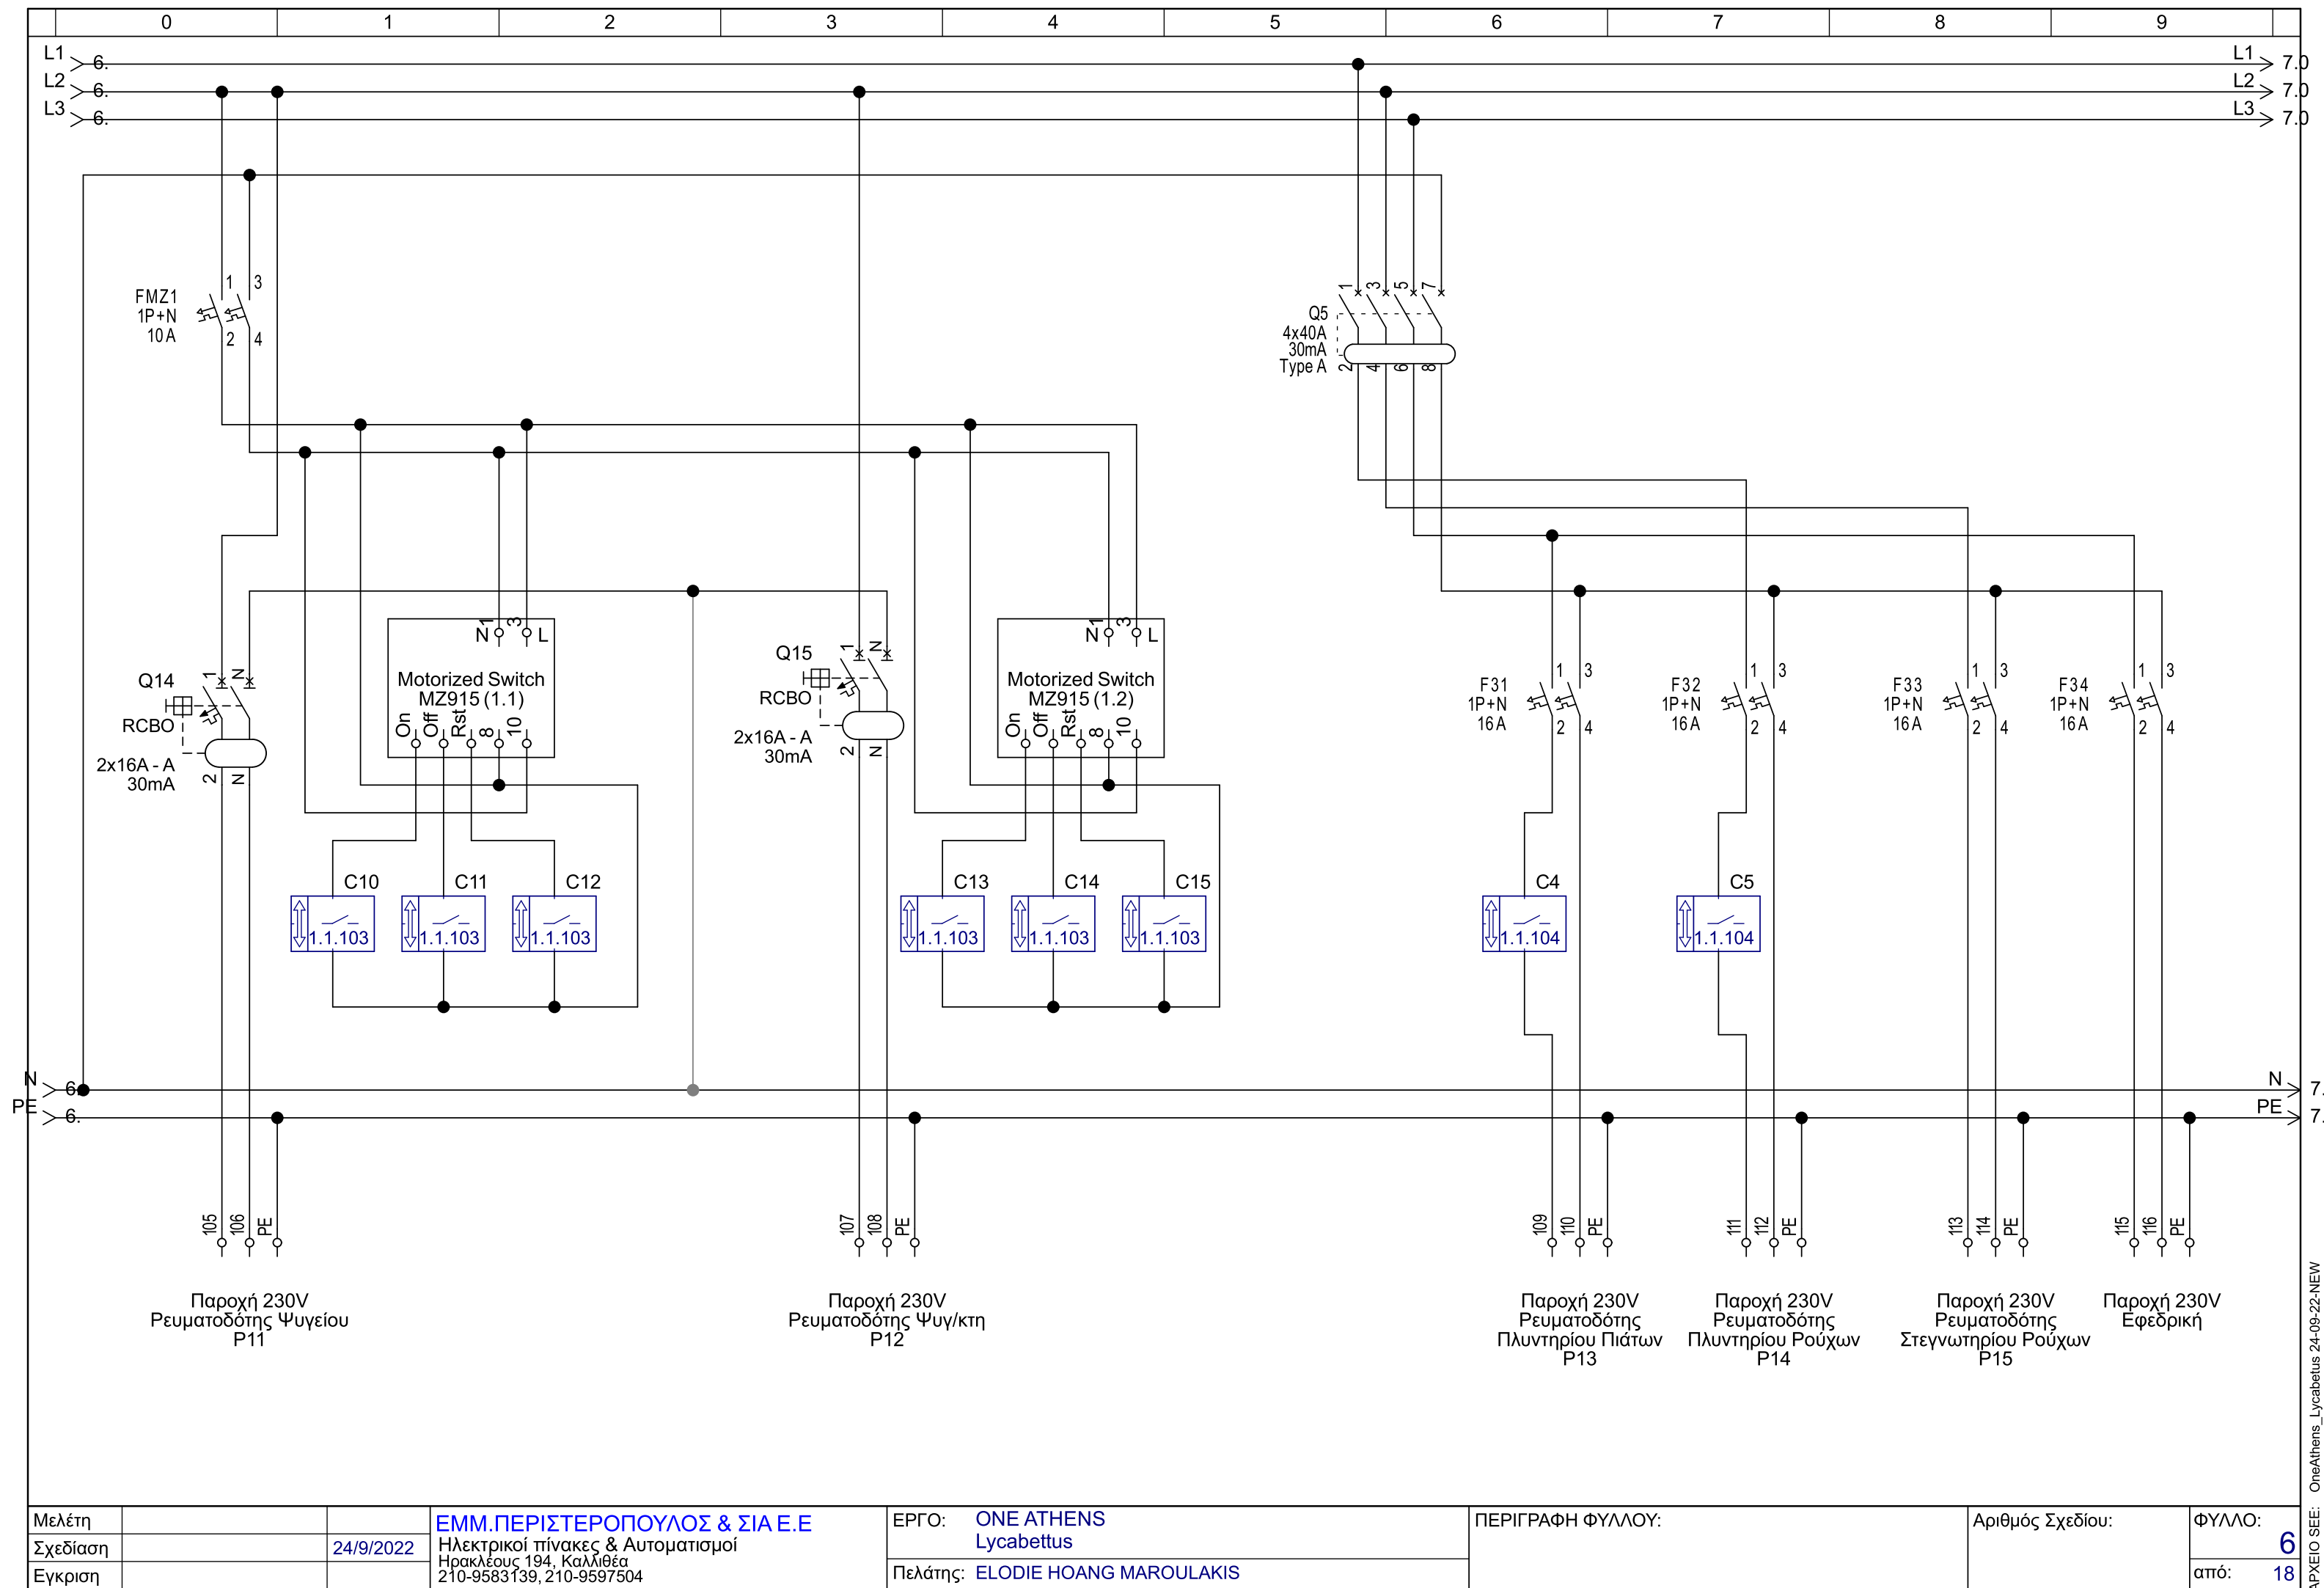

Μελέτη		ΕΜΜ.ΠΕΡΙΣΤΕΡΟΠΟΥΛΟΣ & ΣΙΑ Ε.Ε Ηλεκτρικοί πίνακες & Αυτοματισμοί Ηρακλέους 194, Καλλιθέα 210-9583139, 210-9597504	ΕΡΓΟ:	ONE ATHENS Lycabettus	ΠΕΡΙΓΡΑΦΗ ΦΥΛΛΟΥ:	Αριθμός Σχεδίου:	ΦΥΛΛΟ:
Σχεδίαση	24/9/2022		Πελάτης:	ELODIE HOANG MAROULAKIS			6
Εγκριση							από: 18