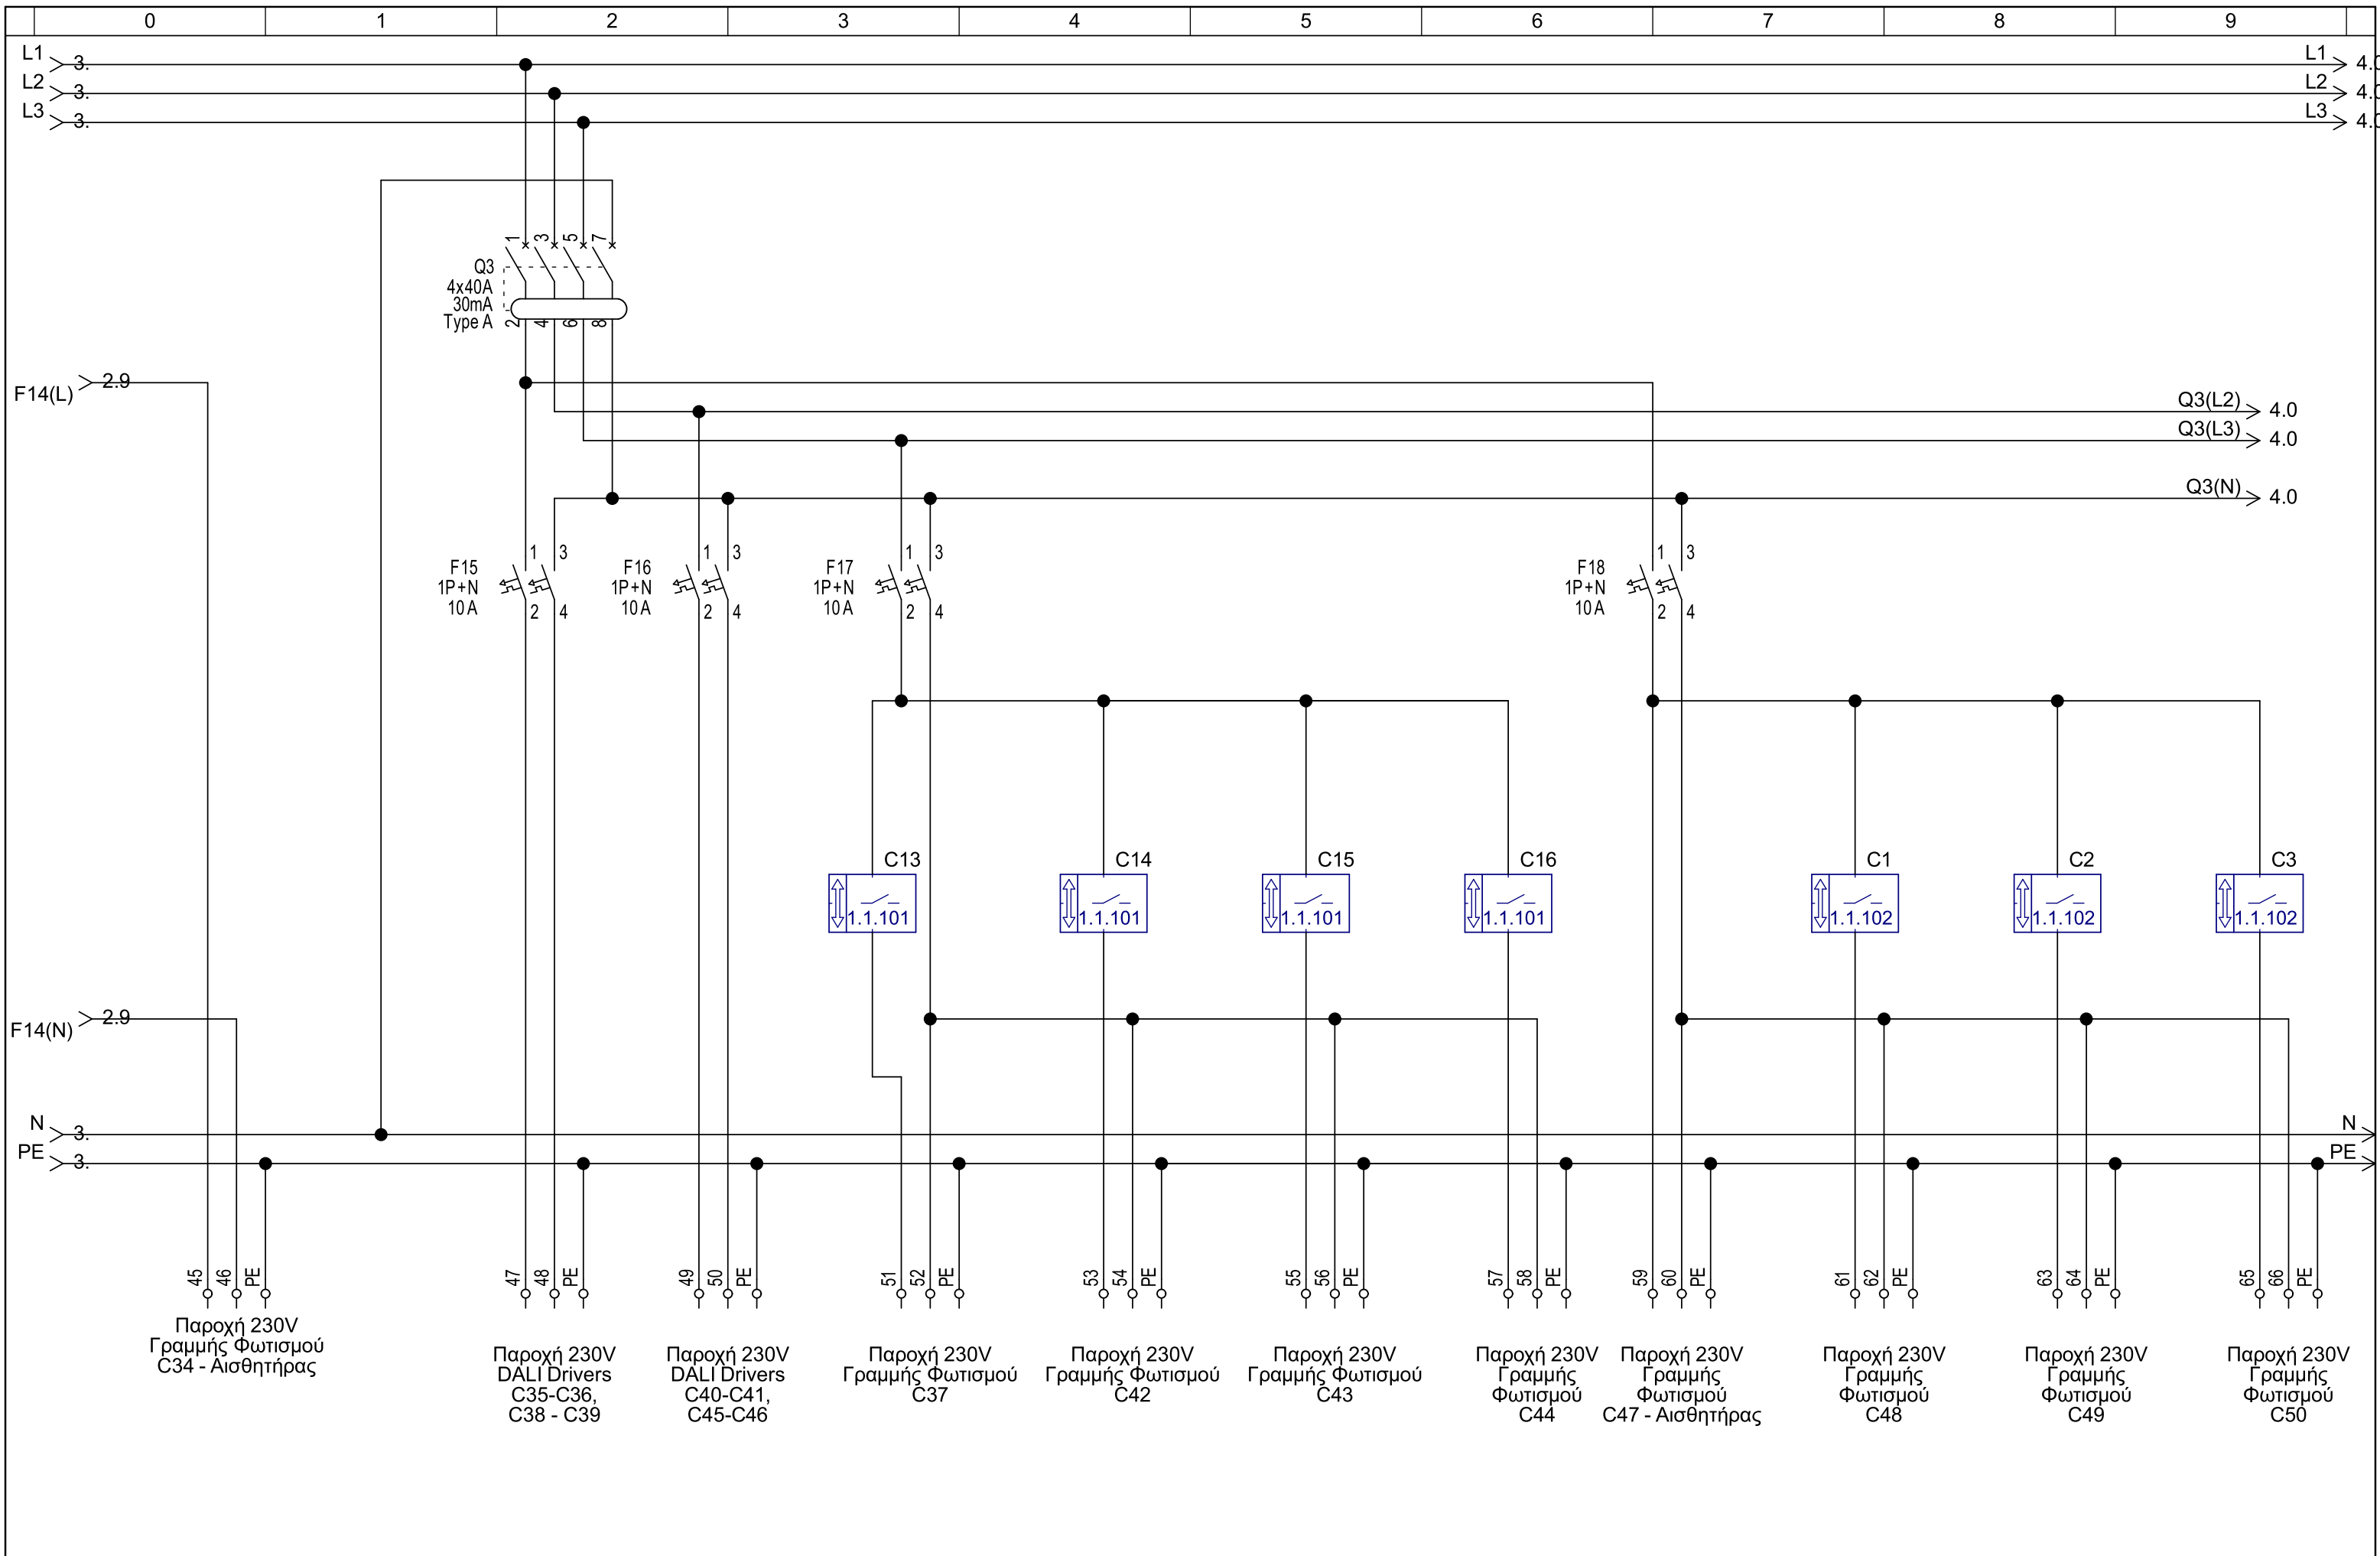

Μελέτη		ΕΜΜ.ΠΕΡΙΣΤΕΡΟΠΟΥΛΟΣ & ΣΙΑ Ε.Ε Ηλεκτρικοί πίνακες & Αυτοματισμοί Ηρακλέους 194, Καλλιθέα 210-9583139, 210-9597504	ΕΡΓΟ:	ONE ATHENS Lycabettus	ΠΕΡΙΓΡΑΦΗ ΦΥΛΛΟΥ:	Αριθμός Σχεδίου:	ΦΥΛΛΟ:
Σχεδίαση	24/9/2022		Πελάτης:	ELODIE HOANG MAROULAKIS			3
Εγκριση							από: 18

ΑΡΧΕΙΟ ΣΕΕ: OneAthens_Lycabettus 24-09-22-NEW