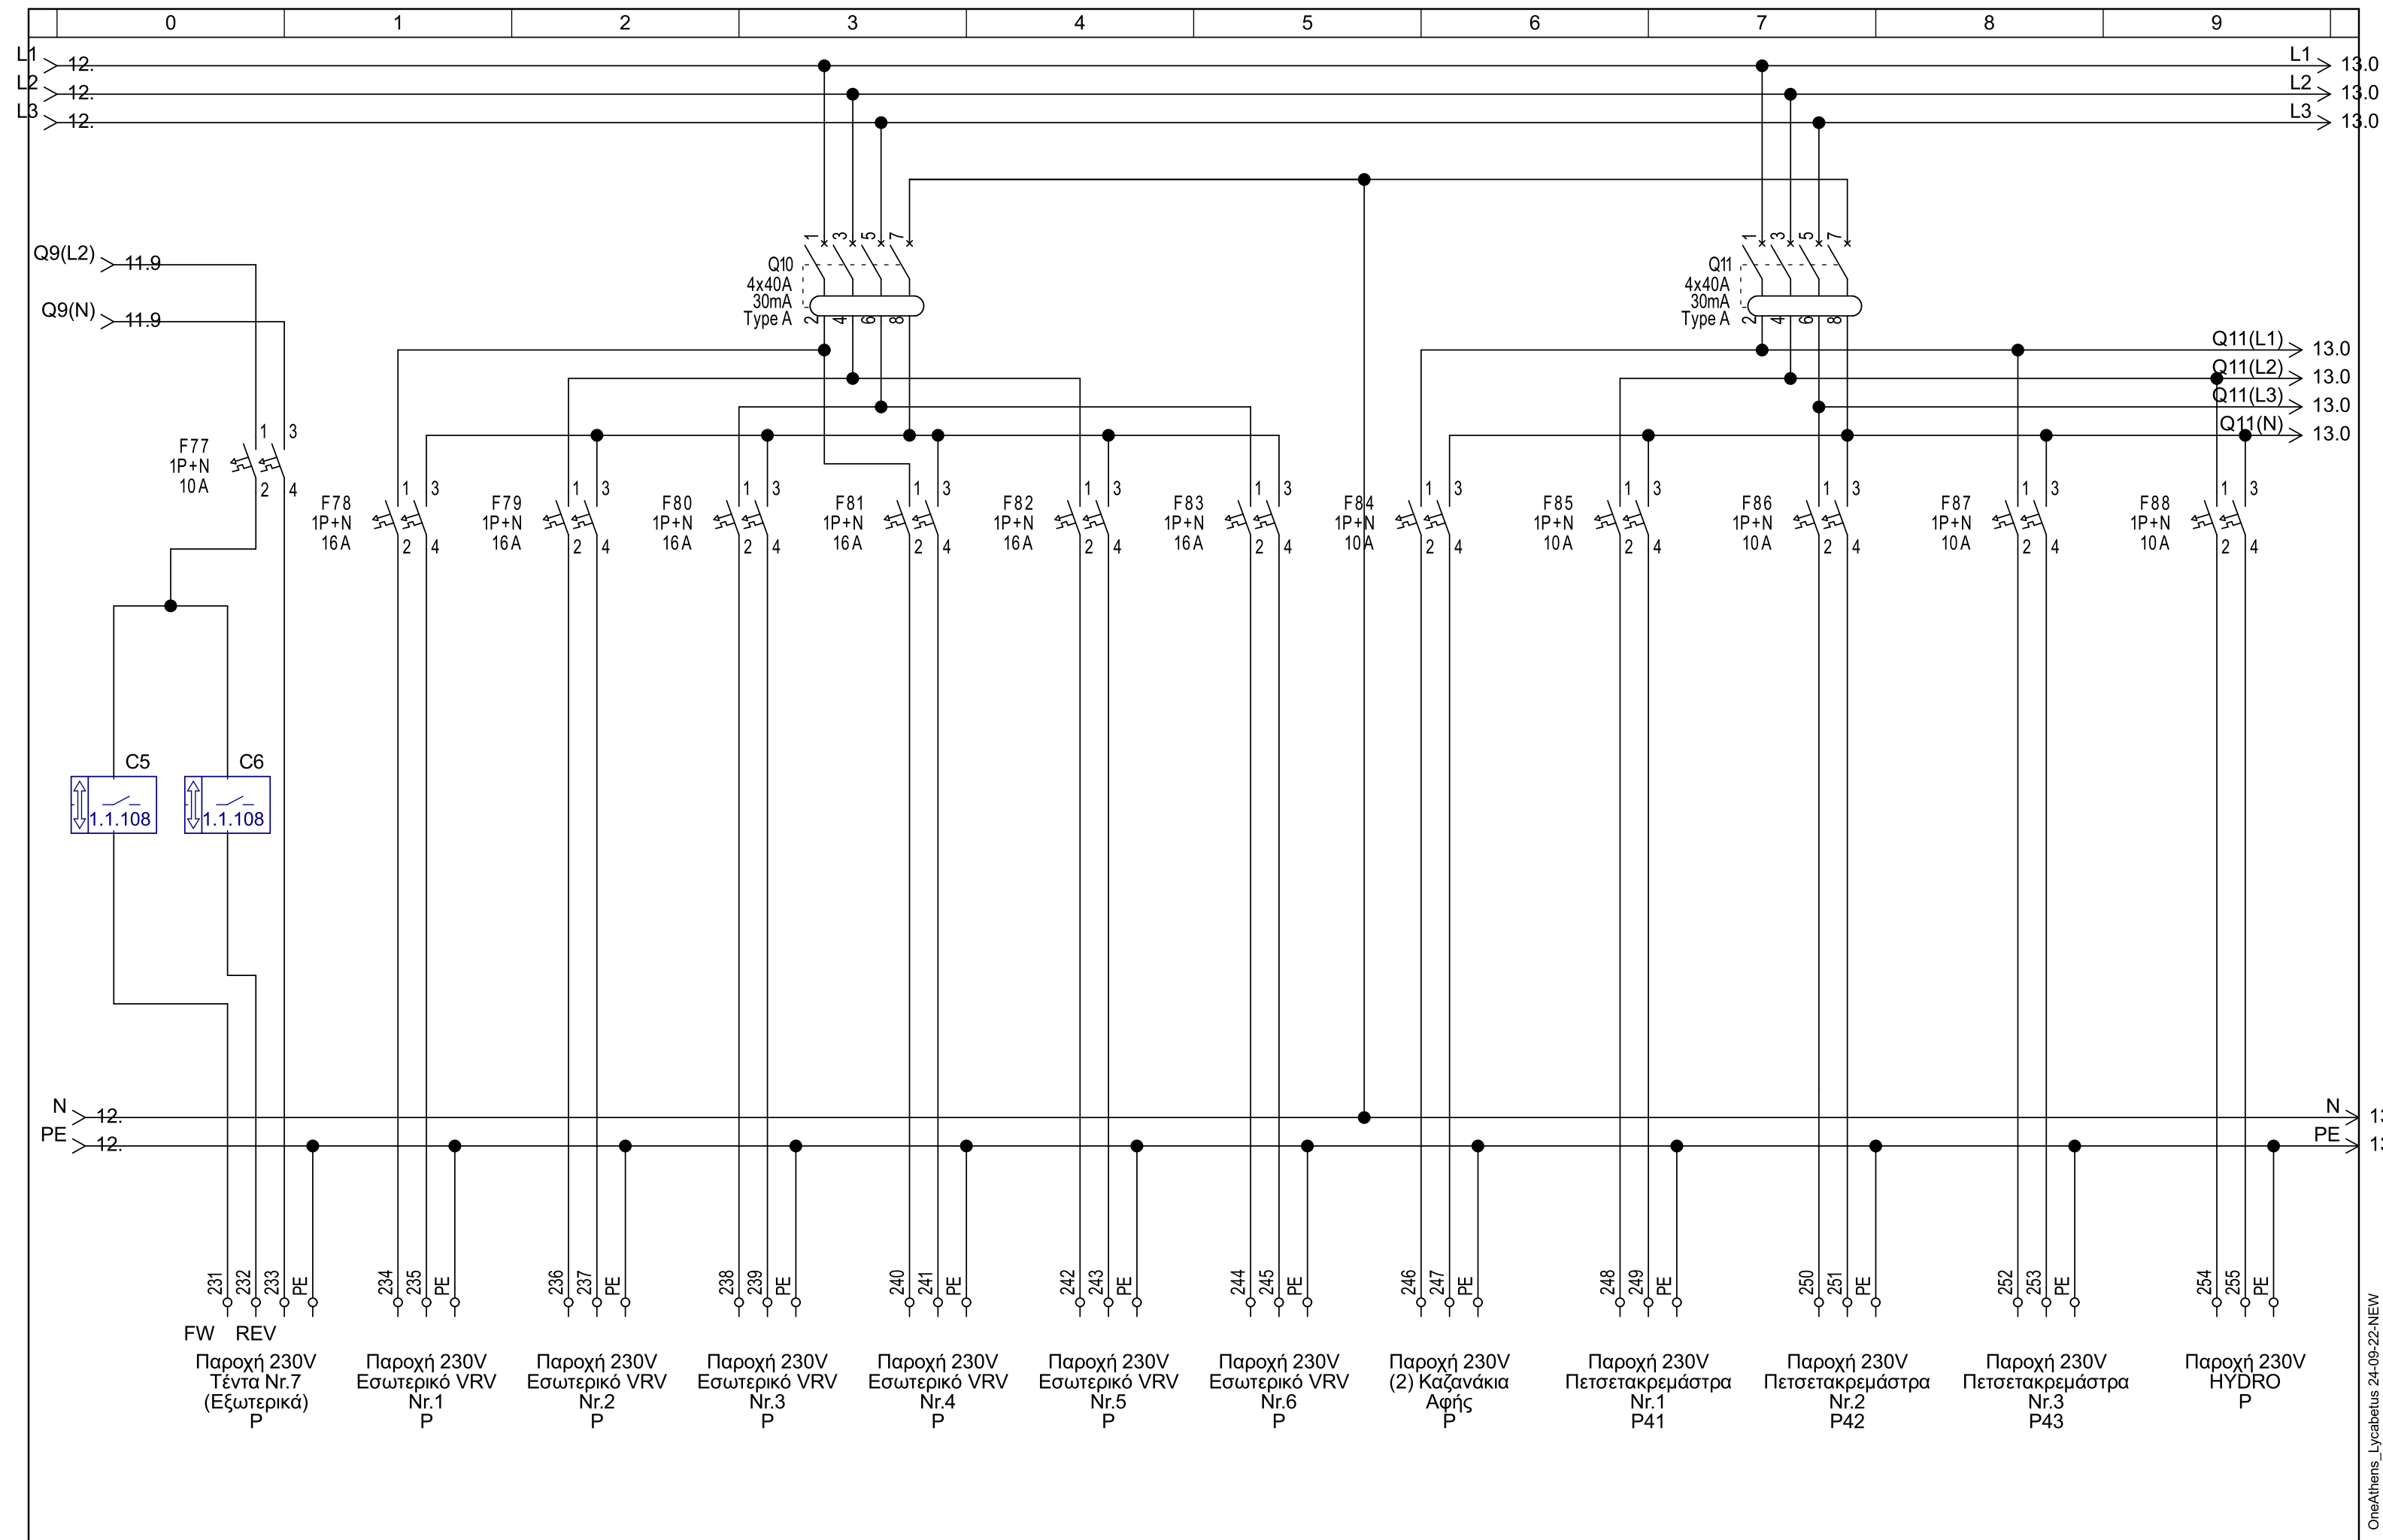

Μελέτη		ΕΜΜ.ΠΕΡΙΣΤΕΡΟΠΟΥΛΟΣ & ΣΙΑ Ε.Ε Ηλεκτρικοί πίνακες & Αυτοματισμοί Ηρακλέους 194, Καλλιθέα 210-9583139, 210-9597504	ΕΡΓΟ: ONE ATHENS Lycabettus	ΠΕΡΙΓΡΑΦΗ ΦΥΛΛΟΥ:	Αριθμός Σχεδίου:	ΦΥΛΛΟ: 12
Σχεδίαση	24/9/2022		Πελάτης: ELODIE HOANG MAROULAKIS			από: 18
Εγκριση