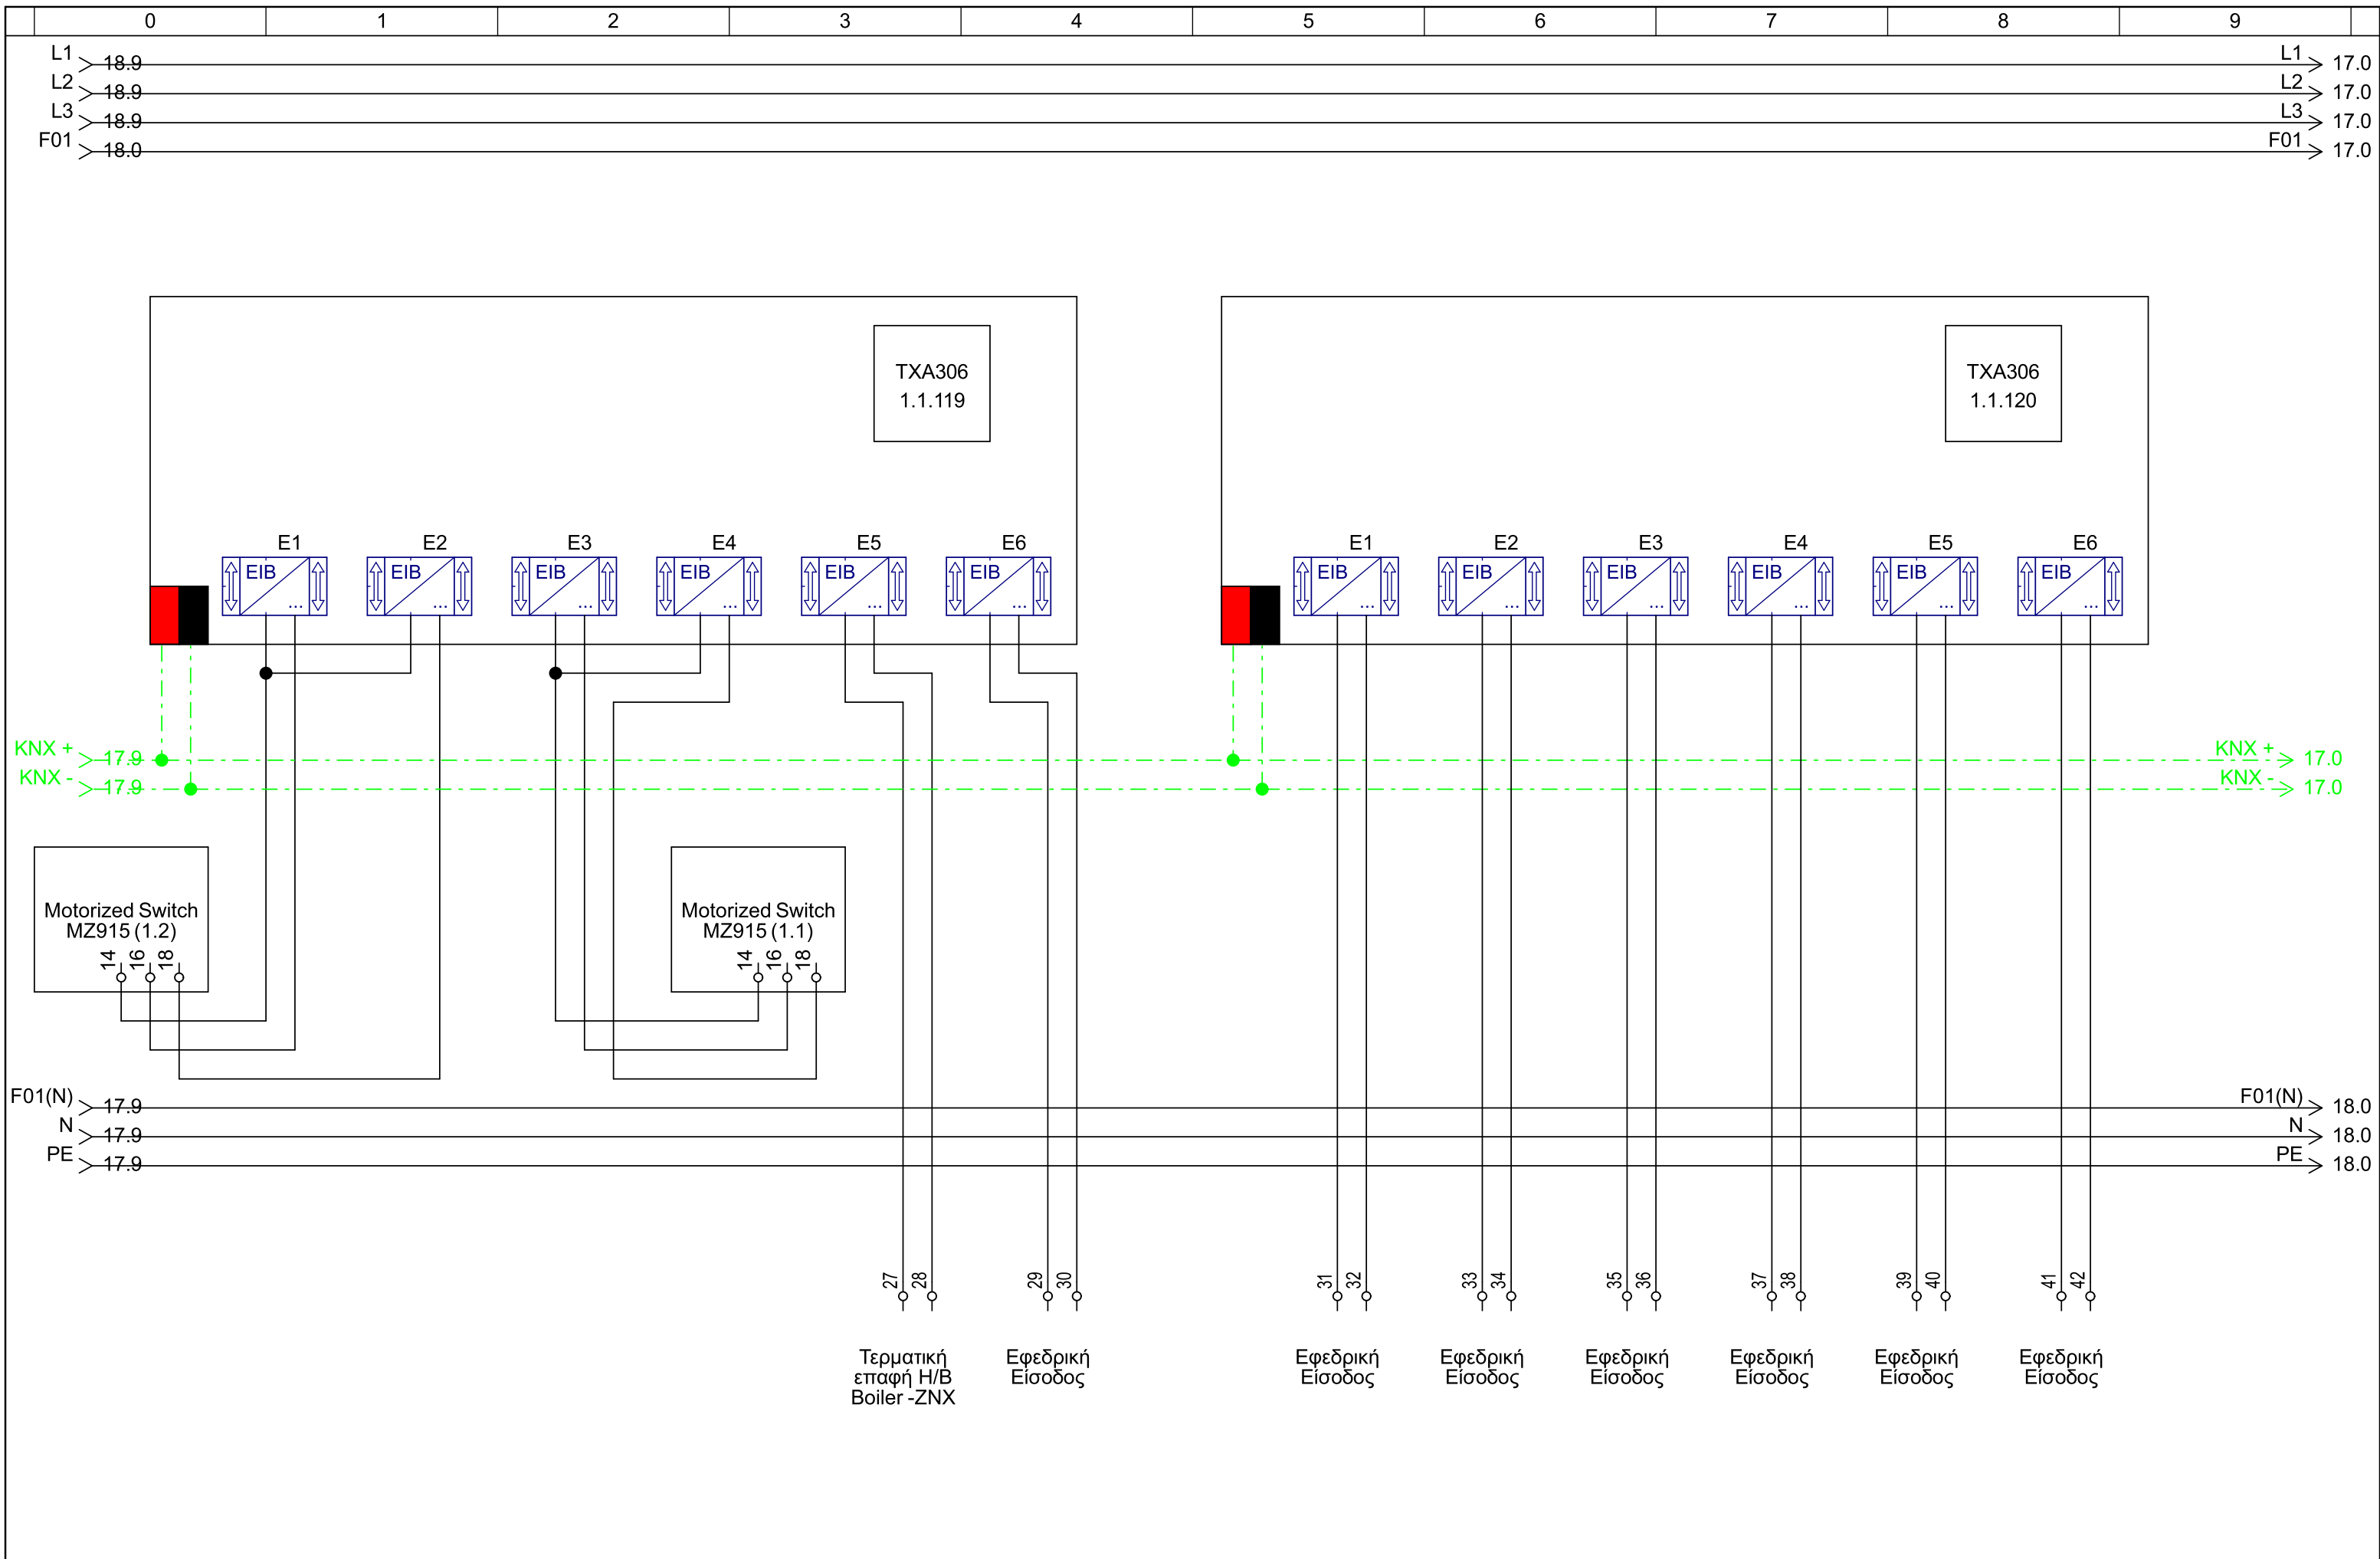

Μελέτη		ΕΜΜ.ΠΕΡΙΣΤΕΡΟΠΟΥΛΟΣ & ΣΙΑ Ε.Ε Ηλεκτρικοί πίνακες & Αυτοματισμοί Ηρακλέους 194, Καλλιθέα 210-9583139, 210-9597504	ΕΡΓΟ:	ONE ATHENS Lycabettus	ΠΕΡΙΓΡΑΦΗ ΦΥΛΛΟΥ:	Αριθμός Σχεδίου:	ΦΥΛΛΟ:	17
Σχεδίαση	24/9/2022		Πελάτης:	ELODIE HOANG MAROULAKIS			από:	18
Εγκριση