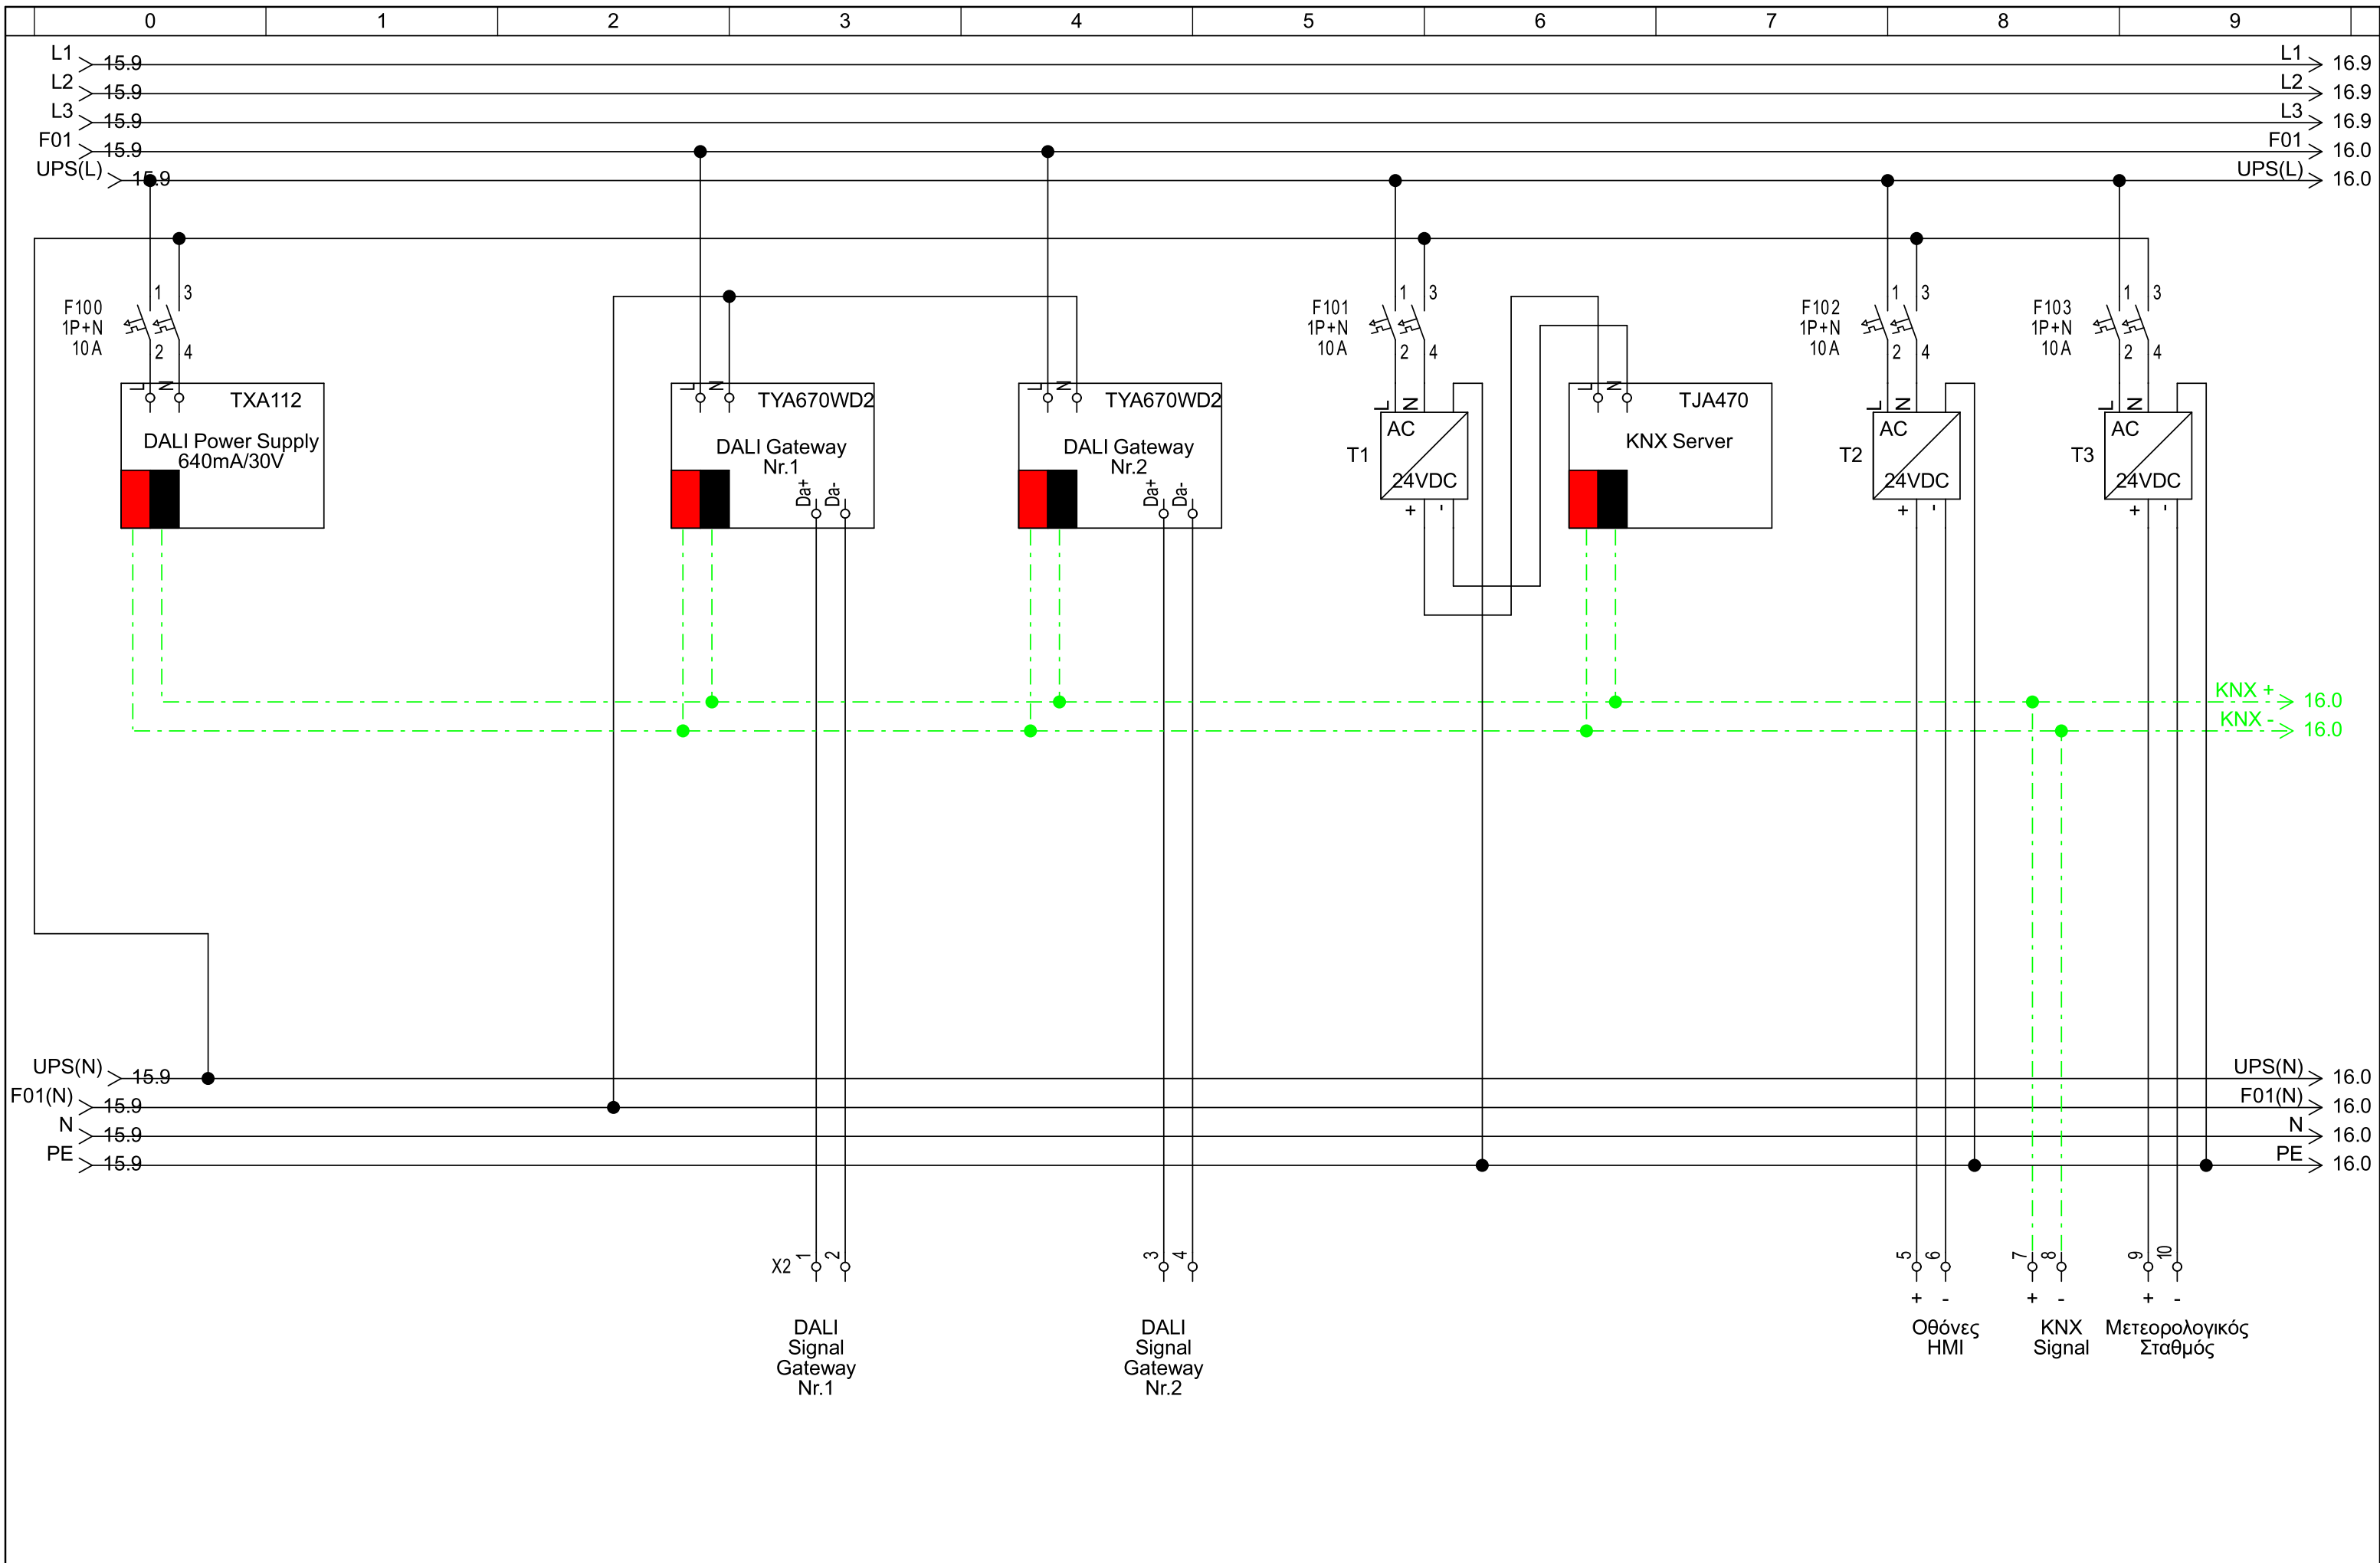

Μελέτη		ΕΜΜ.ΠΕΡΙΣΤΕΡΟΠΟΥΛΟΣ & ΣΙΑ Ε.Ε Ηλεκτρικοί πίνακες & Αυτοματισμοί Ηρακλέους 194, Καλλιθέα 210-9583139, 210-9597504	ΕΡΓΟ: ONE ATHENS Lycabettus	ΠΕΡΙΓΡΑΦΗ ΦΥΛΛΟΥ:	Αριθμός Σχεδίου:	ΦΥΛΛΟ: 15
Σχεδίαση	24/9/2022		Πελάτης: ELODIE HOANG MAROULAKIS			από: 18
Εγκριση