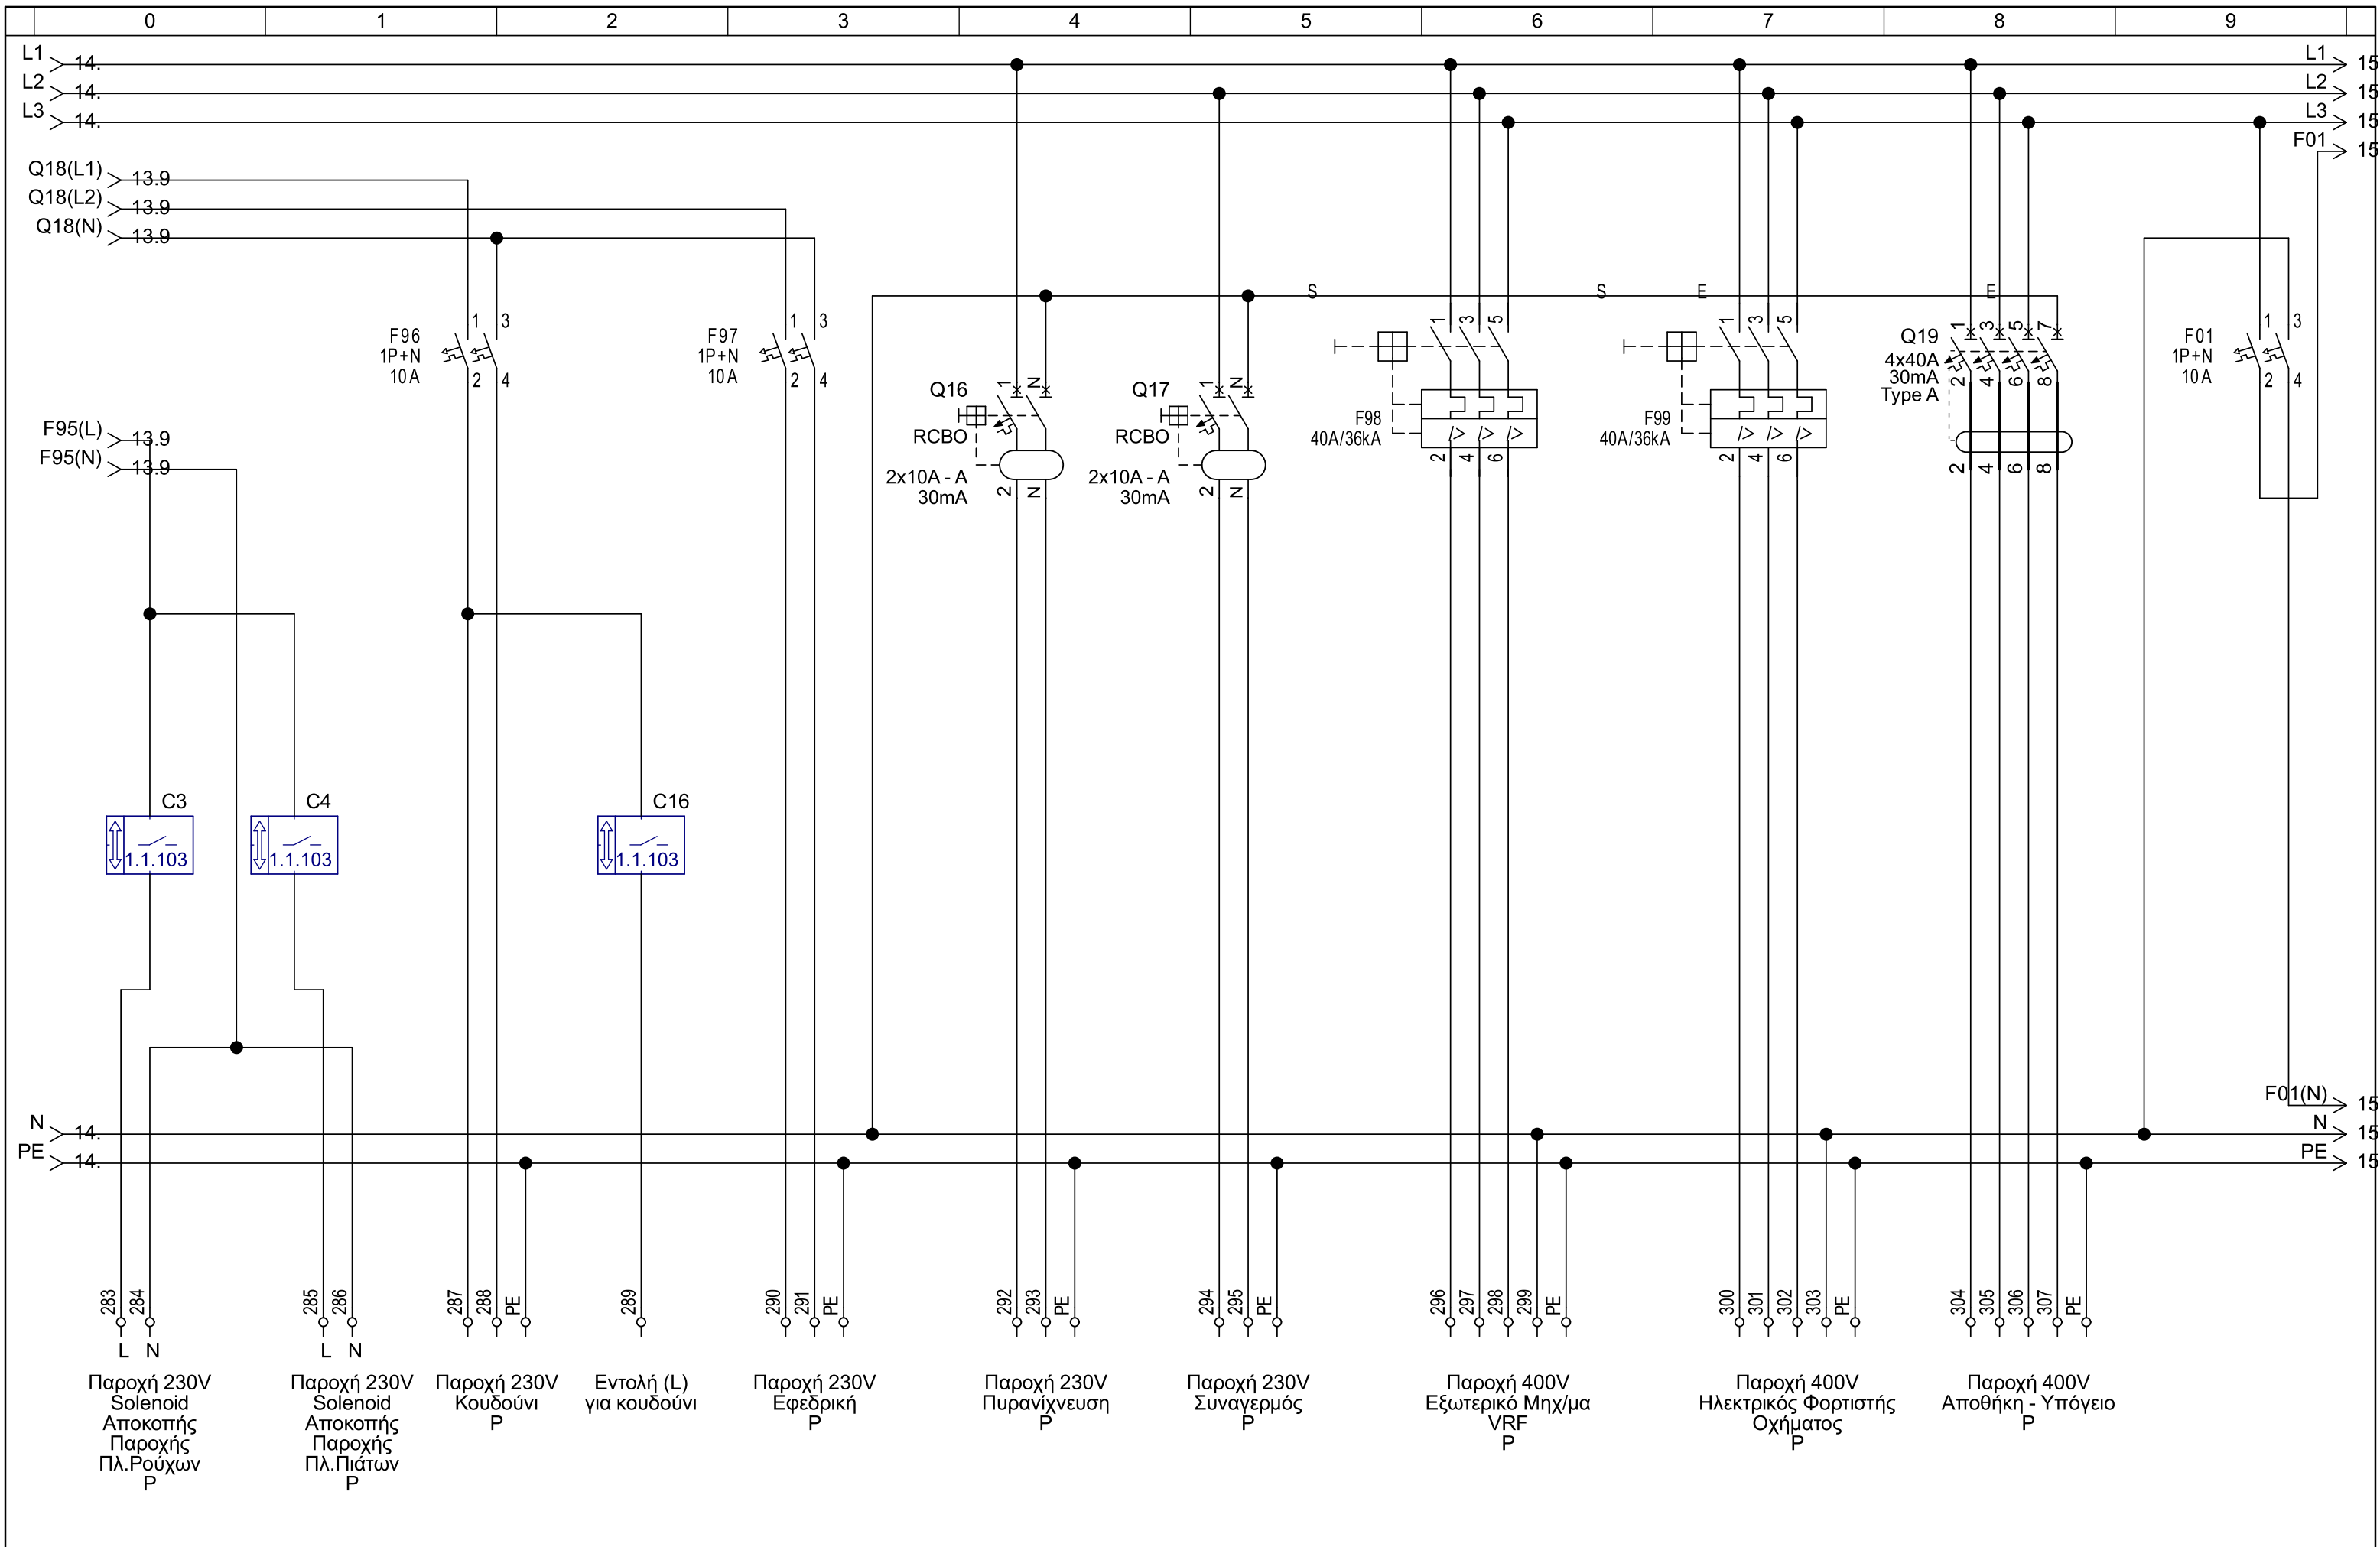

Μελέτη		ΕΜΜ.ΠΕΡΙΣΤΕΡΟΠΟΥΛΟΣ & ΣΙΑ Ε.Ε Ηλεκτρικοί πίνακες & Αυτοματισμοί Ηρακλέους 194, Καλλιθέα 210-9583139, 210-9597504	ΕΡΓΟ:	ONE ATHENS Lycabettus	ΠΕΡΙΓΡΑΦΗ ΦΥΛΛΟΥ:	Αριθμός Σχεδίου:	ΦΥΛΛΟ:
Σχεδίαση	24/9/2022		Πελάτης:	ELODIE HOANG MAROULAKIS			14 από: 18
Εγκριση							

ΑΡΧΕΙΟ ΣΕΕ: OneAthens_Lycabettus 24-09-22-NEW