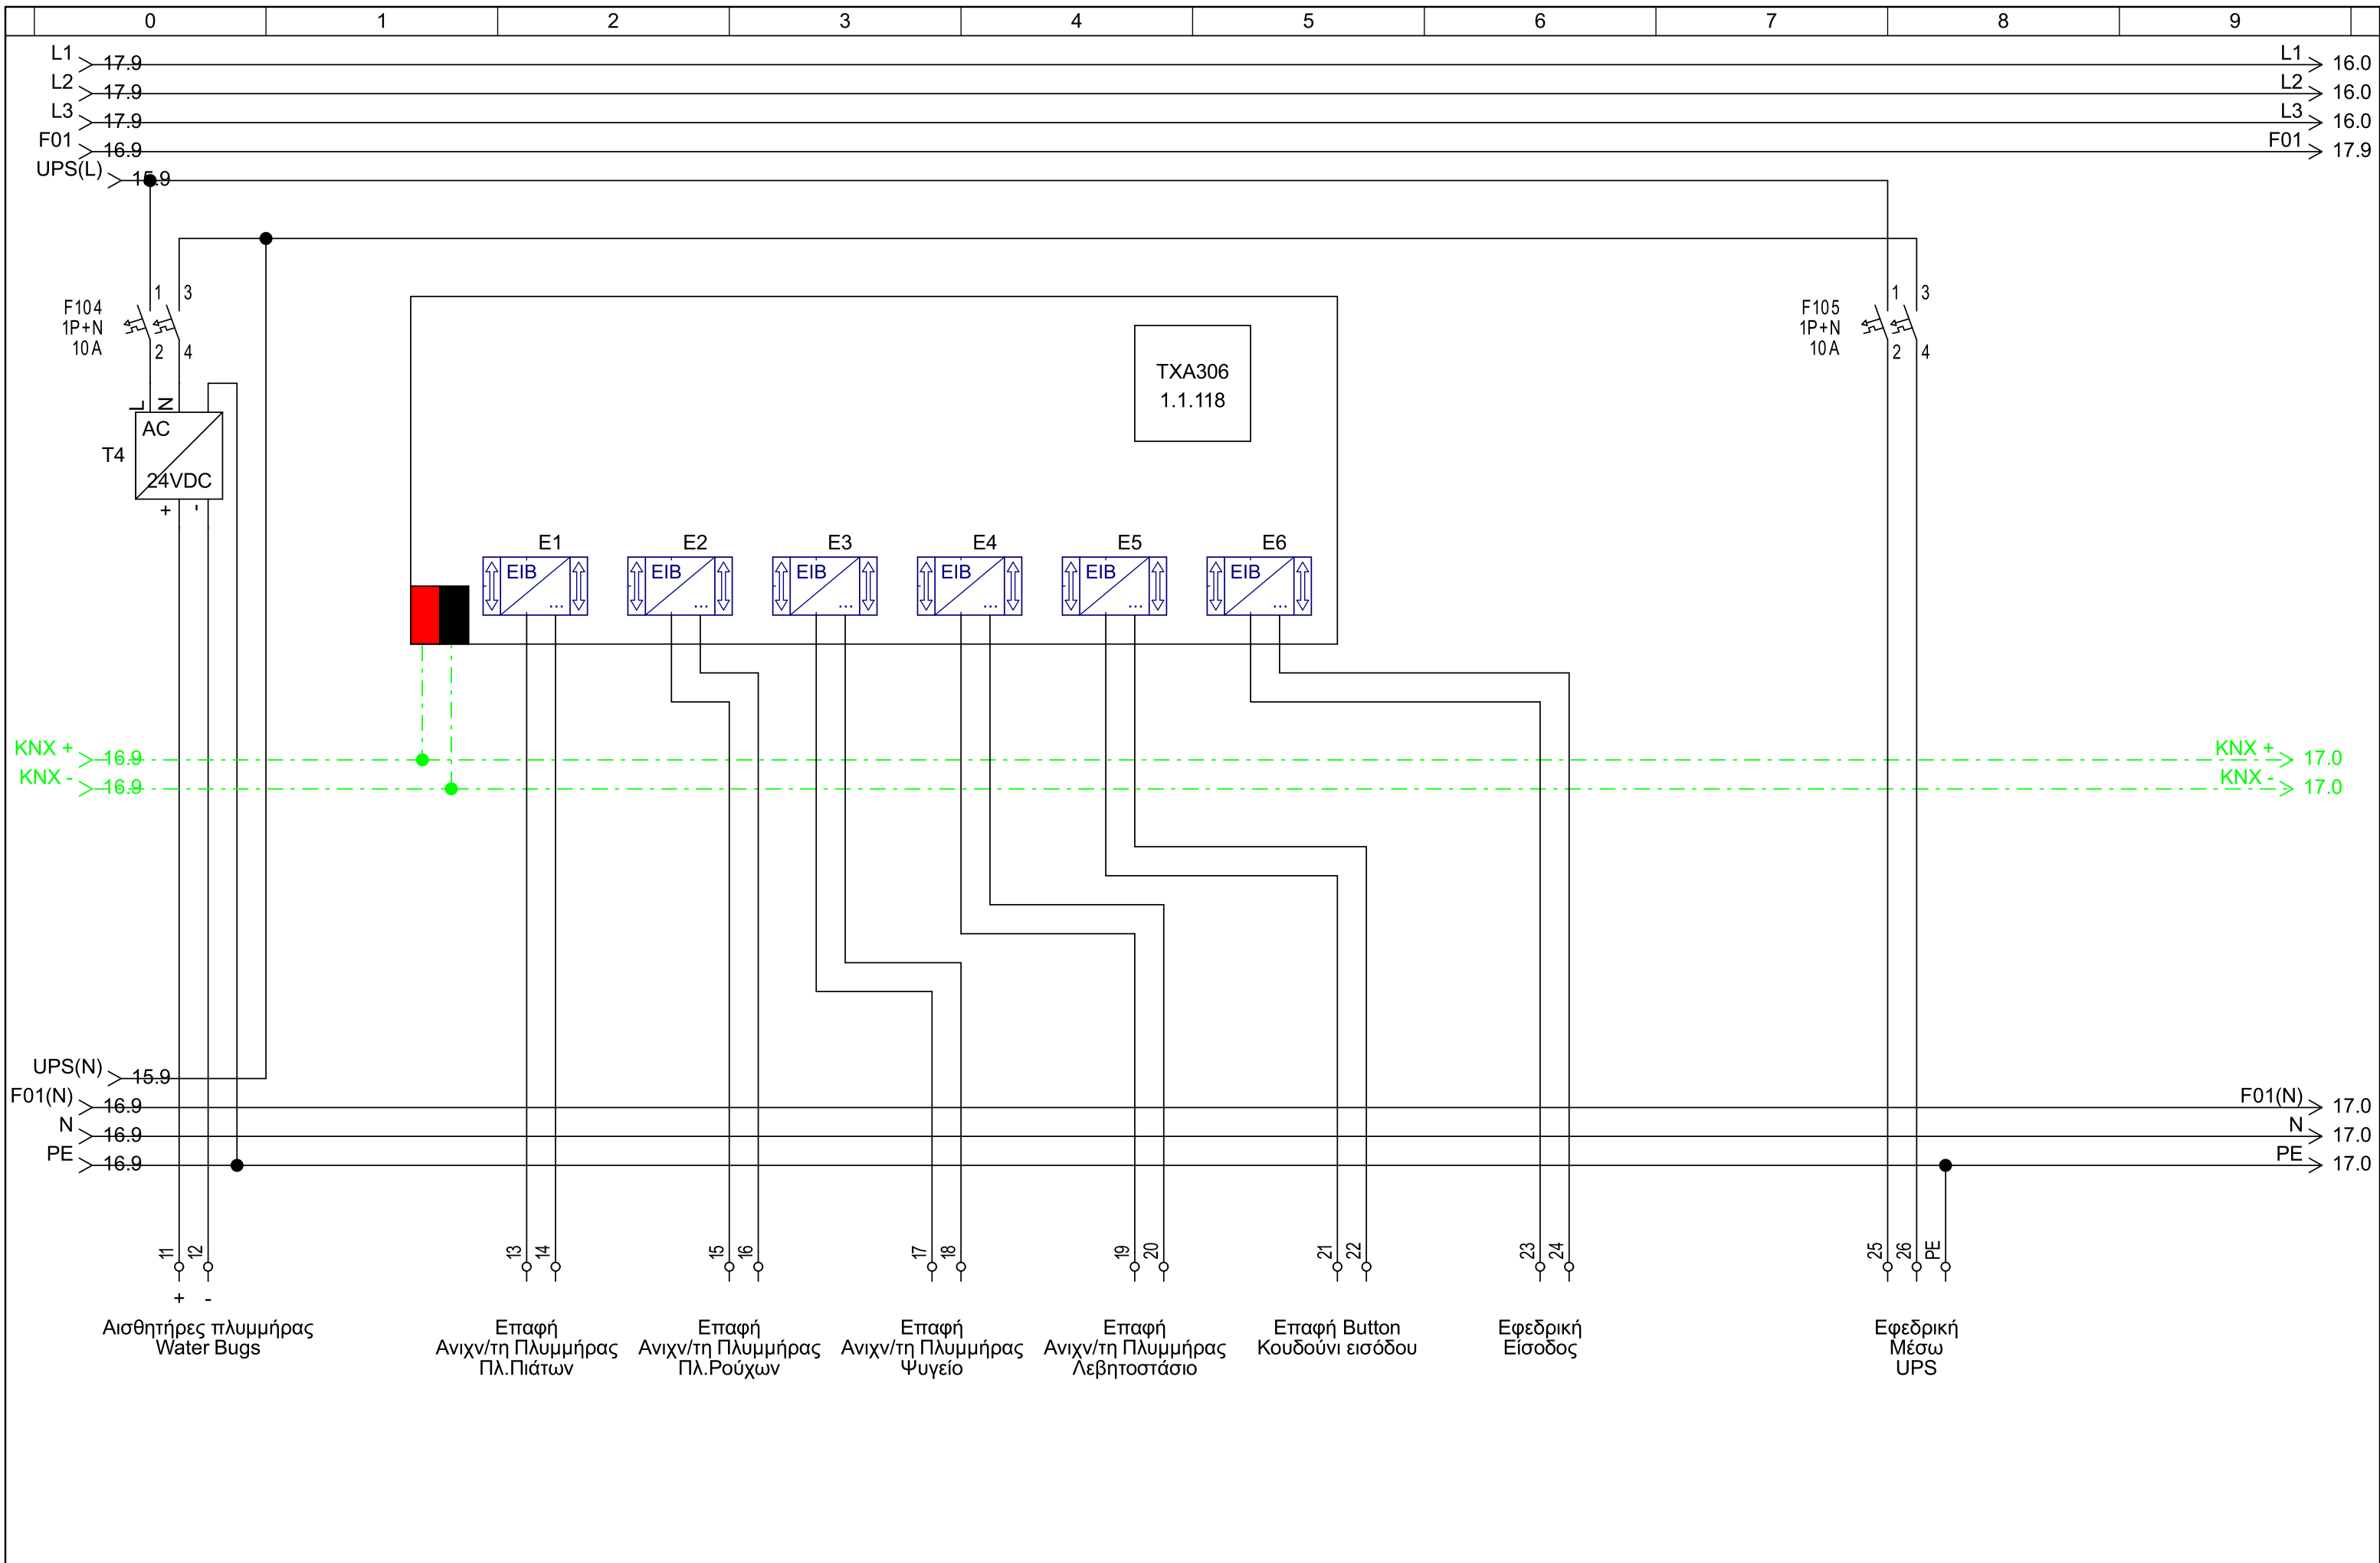

Μελέτη		ΕΜΜ.ΠΕΡΙΣΤΕΡΟΠΟΥΛΟΣ & ΣΙΑ Ε.Ε Ηλεκτρικοί πίνακες & Αυτοματισμοί Ηρακλέους 194, Καλλιθέα 210-9583139, 210-9597504	ΕΡΓΟ:	ONE ATHENS Lycabettus	ΠΕΡΙΓΡΑΦΗ ΦΥΛΛΟΥ:	Αριθμός Σχεδίου:	ΦΥΛΛΟ:
Σχεδίαση	24/9/2022		Πελάτης:	ELODIE HOANG MAROULAKIS			16
Εγκριση							από: 18