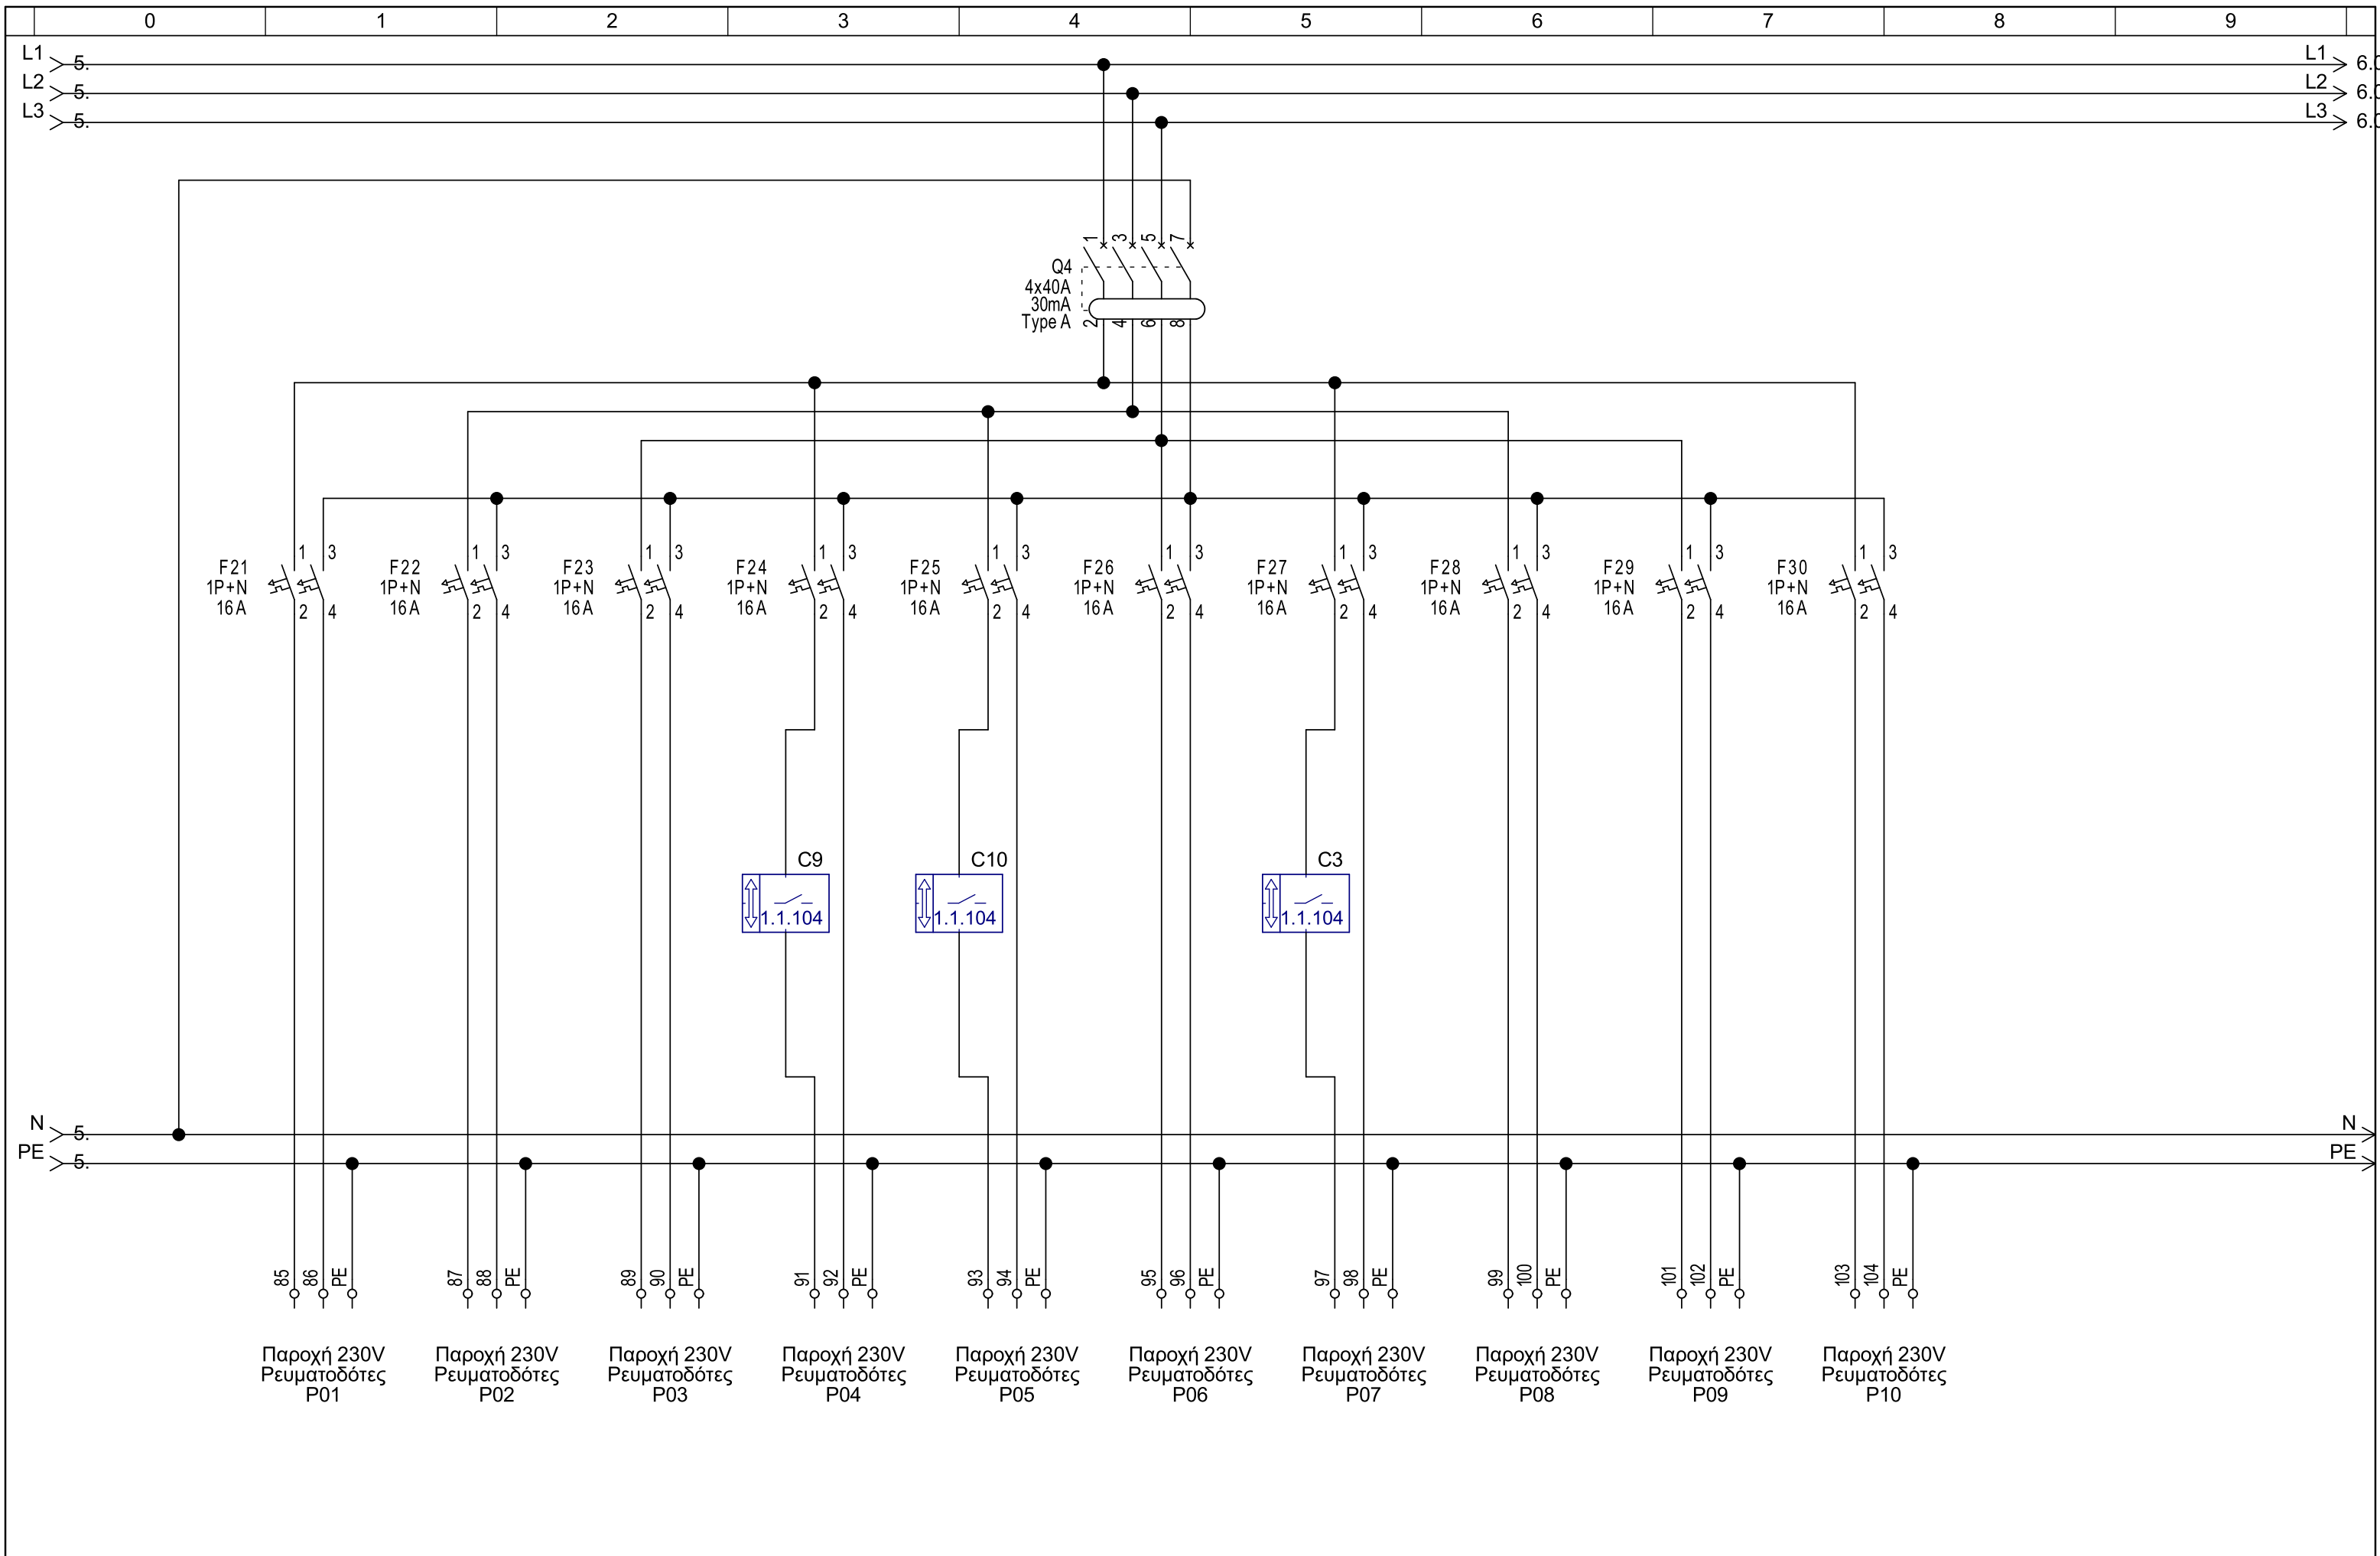

Μελέτη		ΕΜΜ.ΠΕΡΙΣΤΕΡΟΠΟΥΛΟΣ & ΣΙΑ Ε.Ε Ηλεκτρικοί πίνακες & Αυτοματισμοί Ηρακλέους 194, Καλλιθέα 210-9583139, 210-9597504	ΕΡΓΟ: ONE ATHENS Lycabettus	ΠΕΡΙΓΡΑΦΗ ΦΥΛΛΟΥ:	Αριθμός Σχεδίου:	ΦΥΛΛΟ:
Σχεδίαση	24/9/2022		Πελάτης: ELODIE HOANG MAROULAKIS			5
Εγκριση						από: 18

APXEIO SEE: OneAthens_Lycabettus 24-09-22-NEW