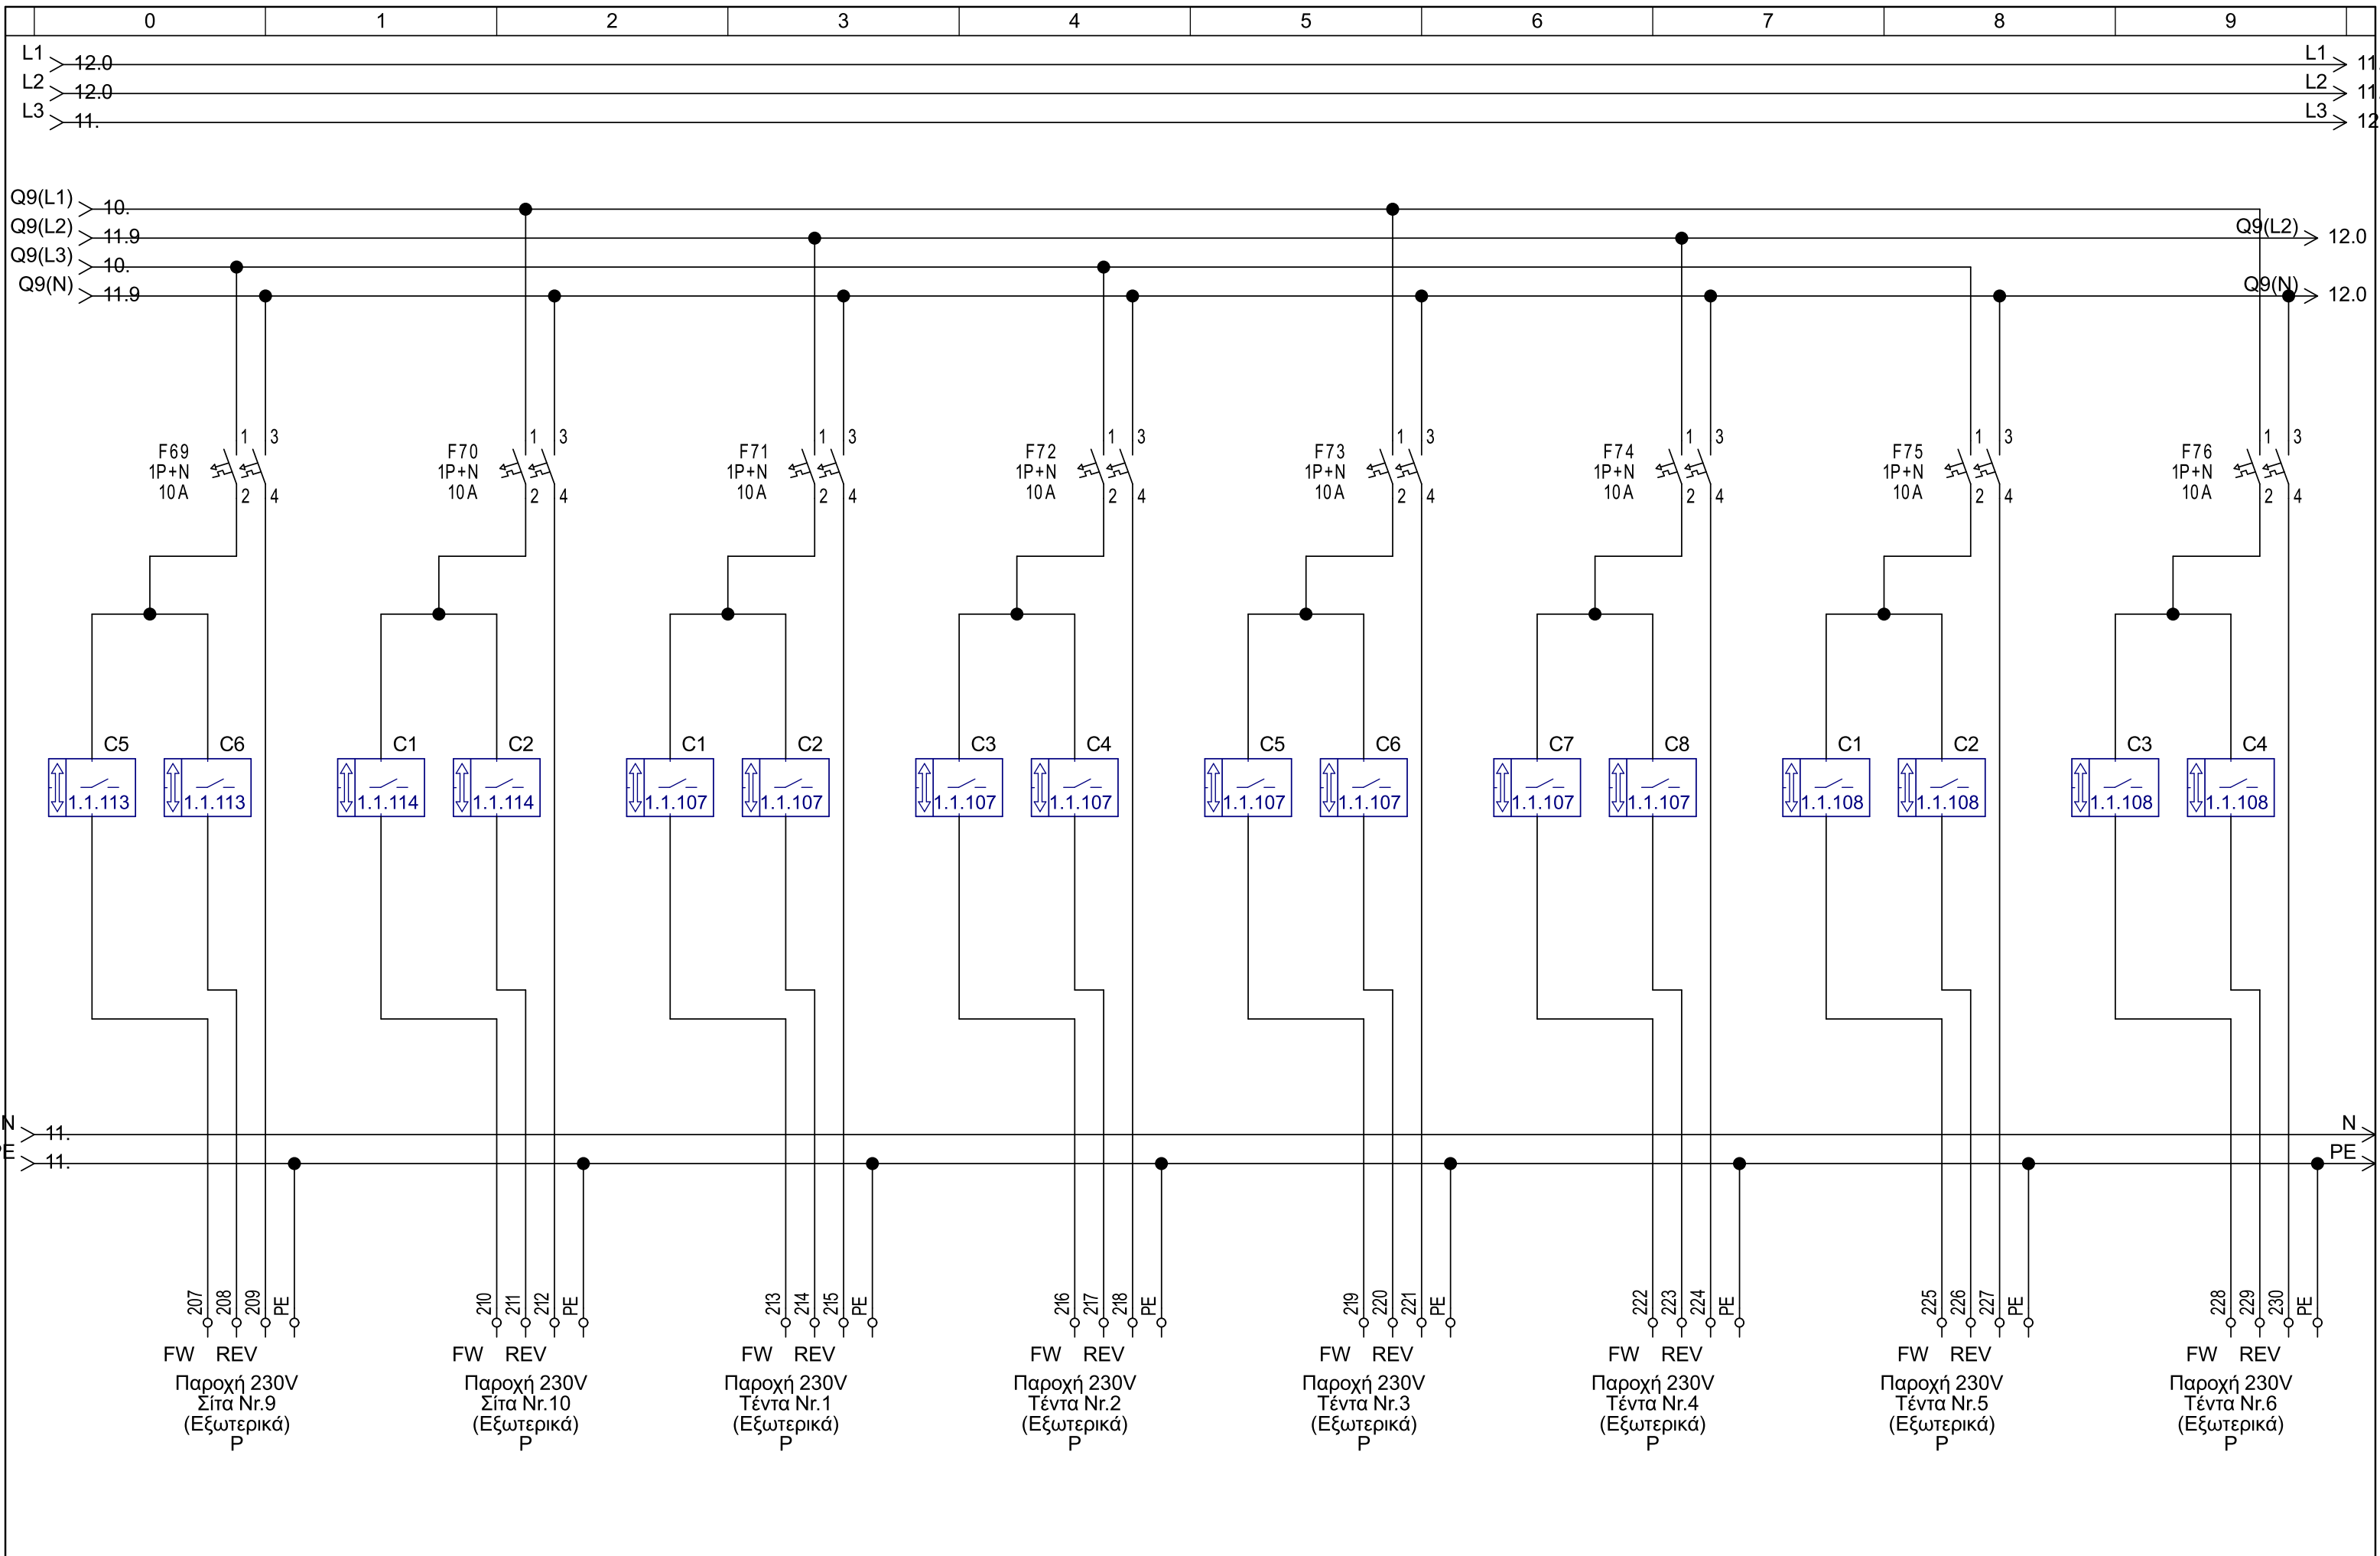

Μελέτη		ΕΜΜ.ΠΕΡΙΣΤΕΡΟΠΟΥΛΟΣ & ΣΙΑ Ε.Ε Ηλεκτρικοί πίνακες & Αυτοματισμοί Ηρακλέους 194, Καλλιθέα 210-9583139, 210-9597504	ΕΡΓΟ: ONE ATHENS Lycabettus	ΠΕΡΙΓΡΑΦΗ ΦΥΛΛΟΥ:	Αριθμός Σχεδίου:	ΦΥΛΛΟ: 11
Σχεδίαση	24/9/2022		Πελάτης: ELODIE HOANG MAROULAKIS			από: 18
Εγκριση						

ΑΡΧΕΙΟ ΣΕΕ: OneAthens_Lycabettus 24-09-22-NEW