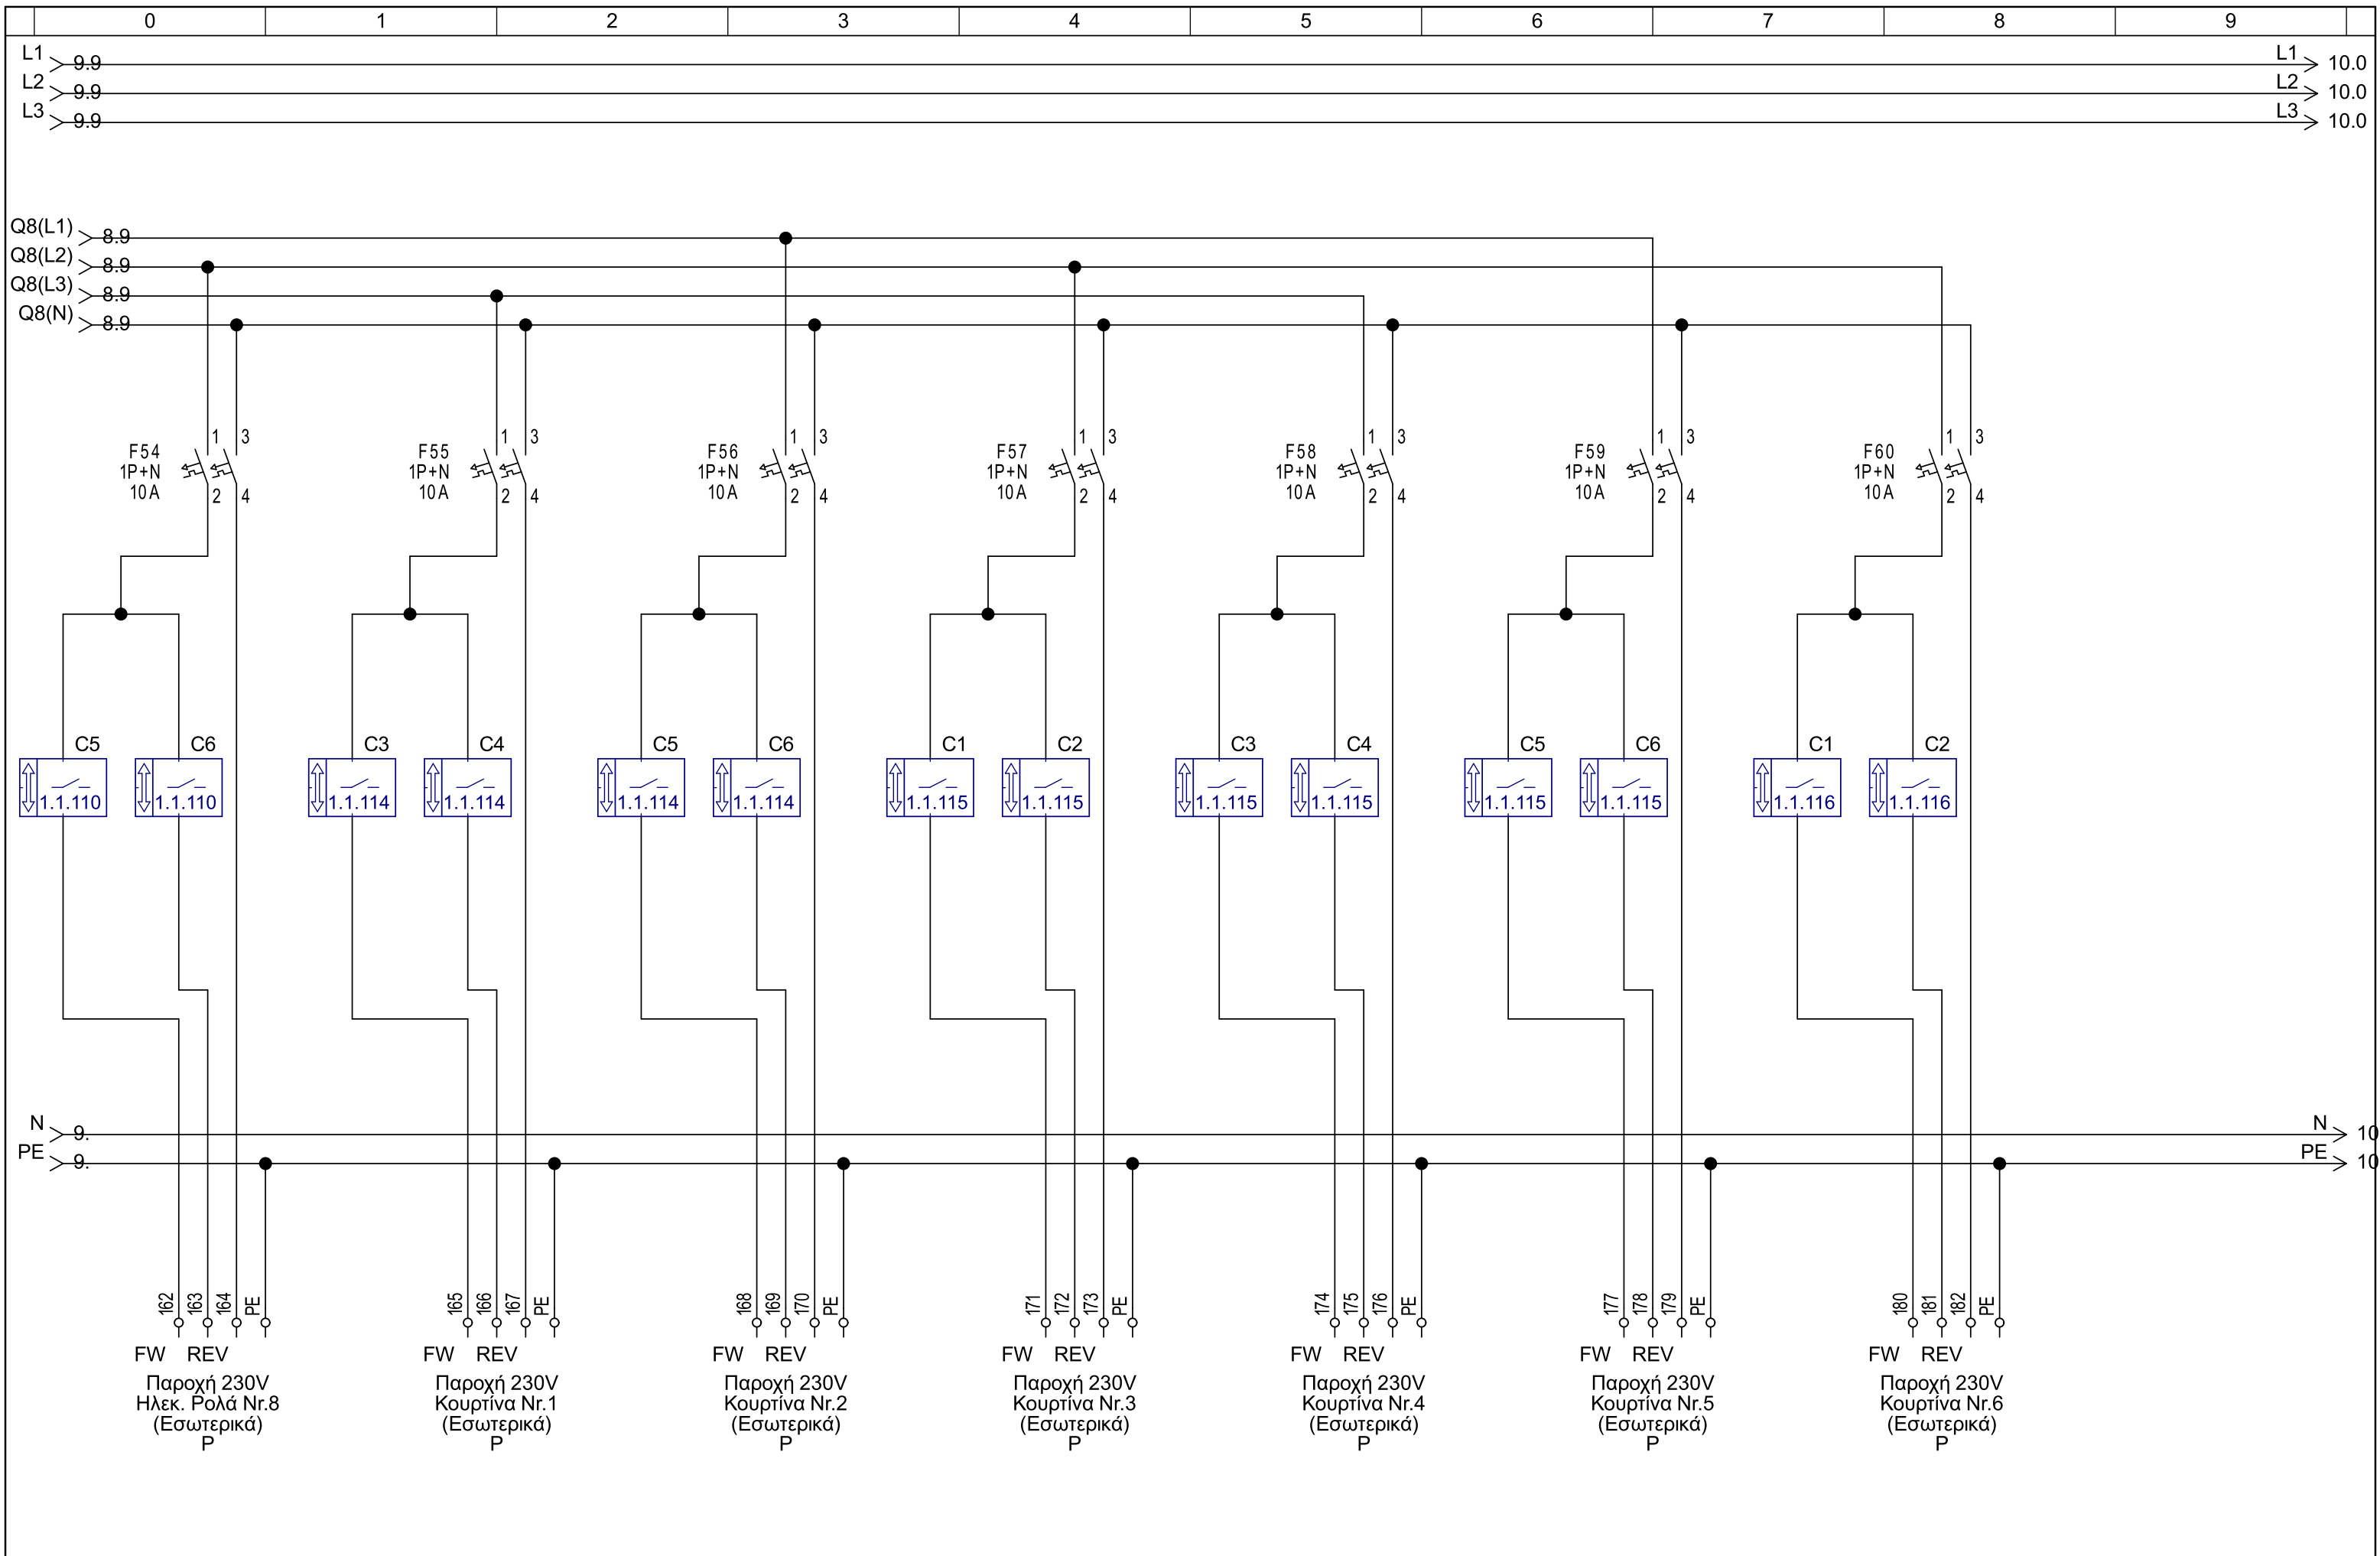

Μελέτη		ΕΜΜ.ΠΕΡΙΣΤΕΡΟΠΟΥΛΟΣ & ΣΙΑ Ε.Ε Ηλεκτρικοί πίνακες & Αυτοματισμοί Ηρακλέους 194, Καλλιθέα 210-9583139, 210-9597504	ΕΡΓΟ: ONE ATHENS Lycabettus	ΠΕΡΙΓΡΑΦΗ ΦΥΛΛΟΥ:	Αριθμός Σχεδίου:	ΦΥΛΛΟ:
Σχεδίαση	24/9/2022		Πελάτης: ELODIE HOANG MAROULAKIS			9
Εγκριση						από: 18

APXEIO SEE: OneAthens_Lycabettus 24-09-22-NEW