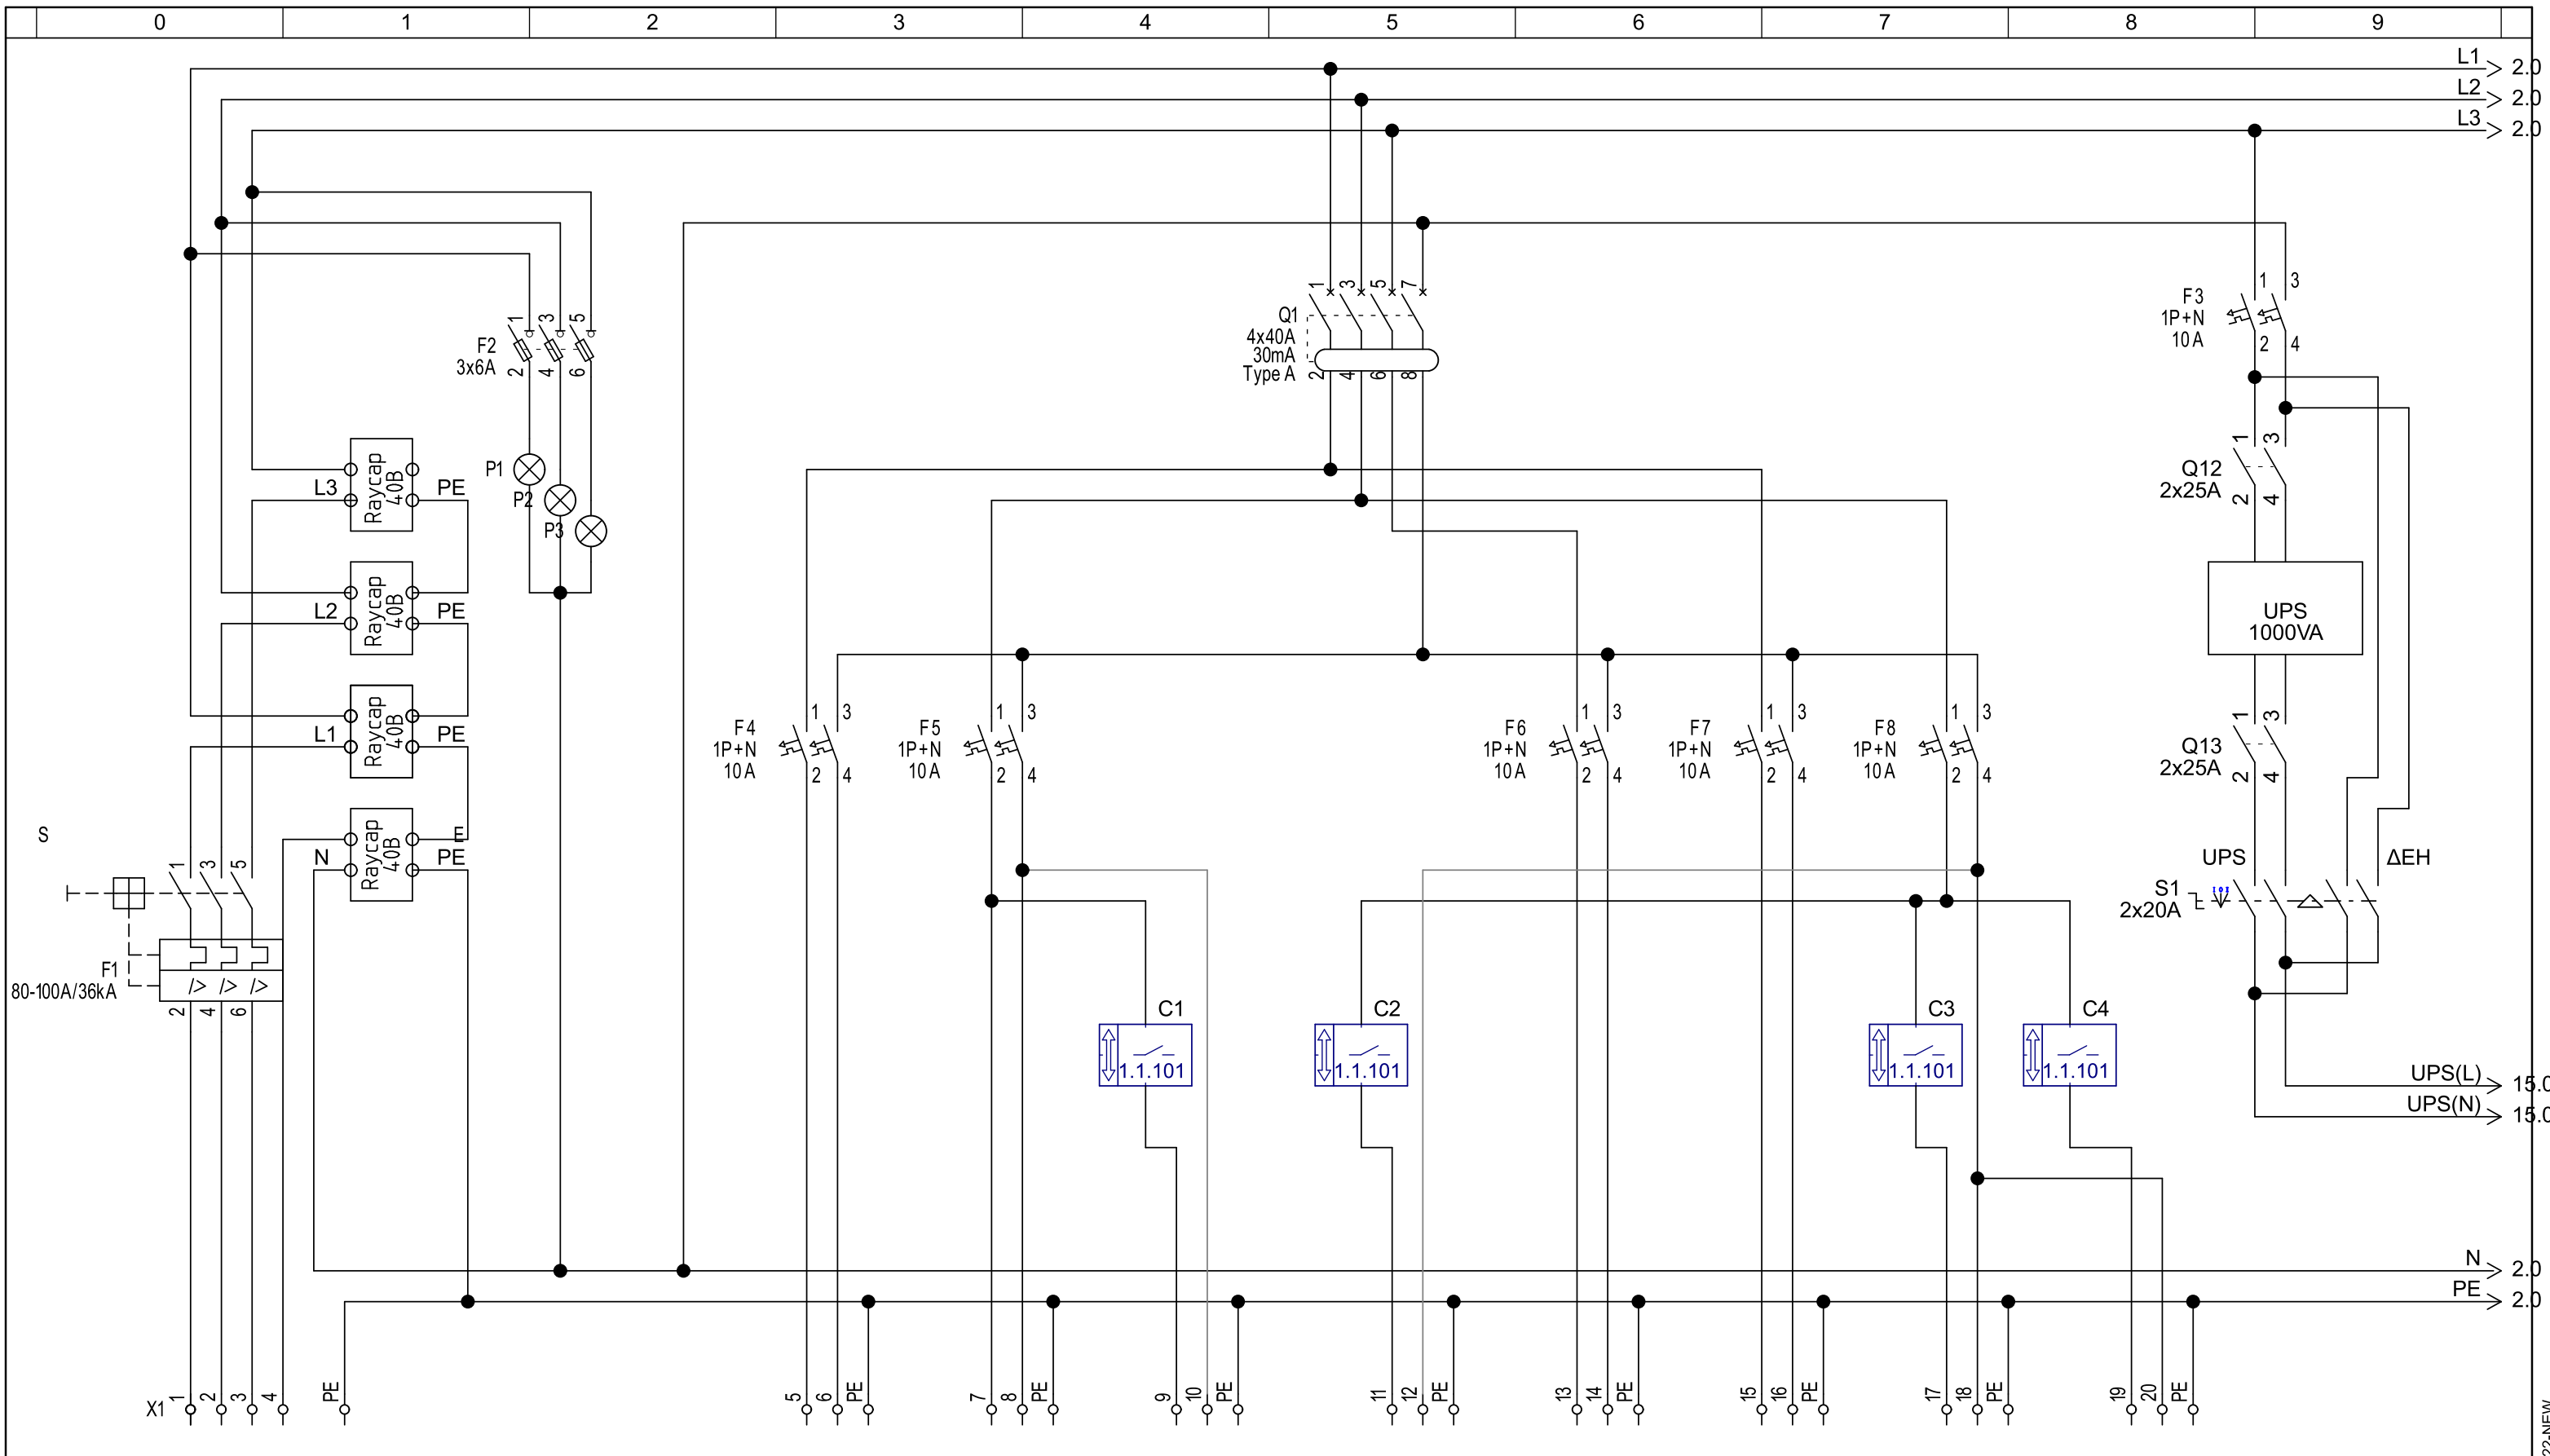

ΕΜΜ.ΠΕΡΙΣΤΕΡΟΠΟΥΛΟΣ & ΣΙΑ Ε.Ε

Ηλεκτρικοί πίνακες & Αυτοματισμοί

Ηρακλέους 194, Καλλιθέα
210-9583139, 210-9597504

ΠΕΛΑΤΗΣ: ELODIE HOANG MAROULAKIS		ΕΡΓΟ: ONE ATHENS Lycabettus		
Διεύθυνση:	Τηλ: Fax:	Κωδικός Έργου:	Αριθμός σχεδίου:	
Υπεύθυνος Έργου:		Τοποθεσία: Λυκαβηττός - Αθήνα		
Ημερομηνία ανάθεσης Έργου: Ημ/νία παράδοσης Έργου:		Προδιαγραφές	1.	
			2.	
			3.	
			4.	
ΠΑΡΑΤΗΡΗΣΕΙΣ:				
			Όνομα	Ημερομηνία
		Μελέτη		
		Σχεδίαση		24/9/2022
		Ελεγχος		
		Εγκριση		
		Συνεργαζόμενη εταιρία: Cognitive		