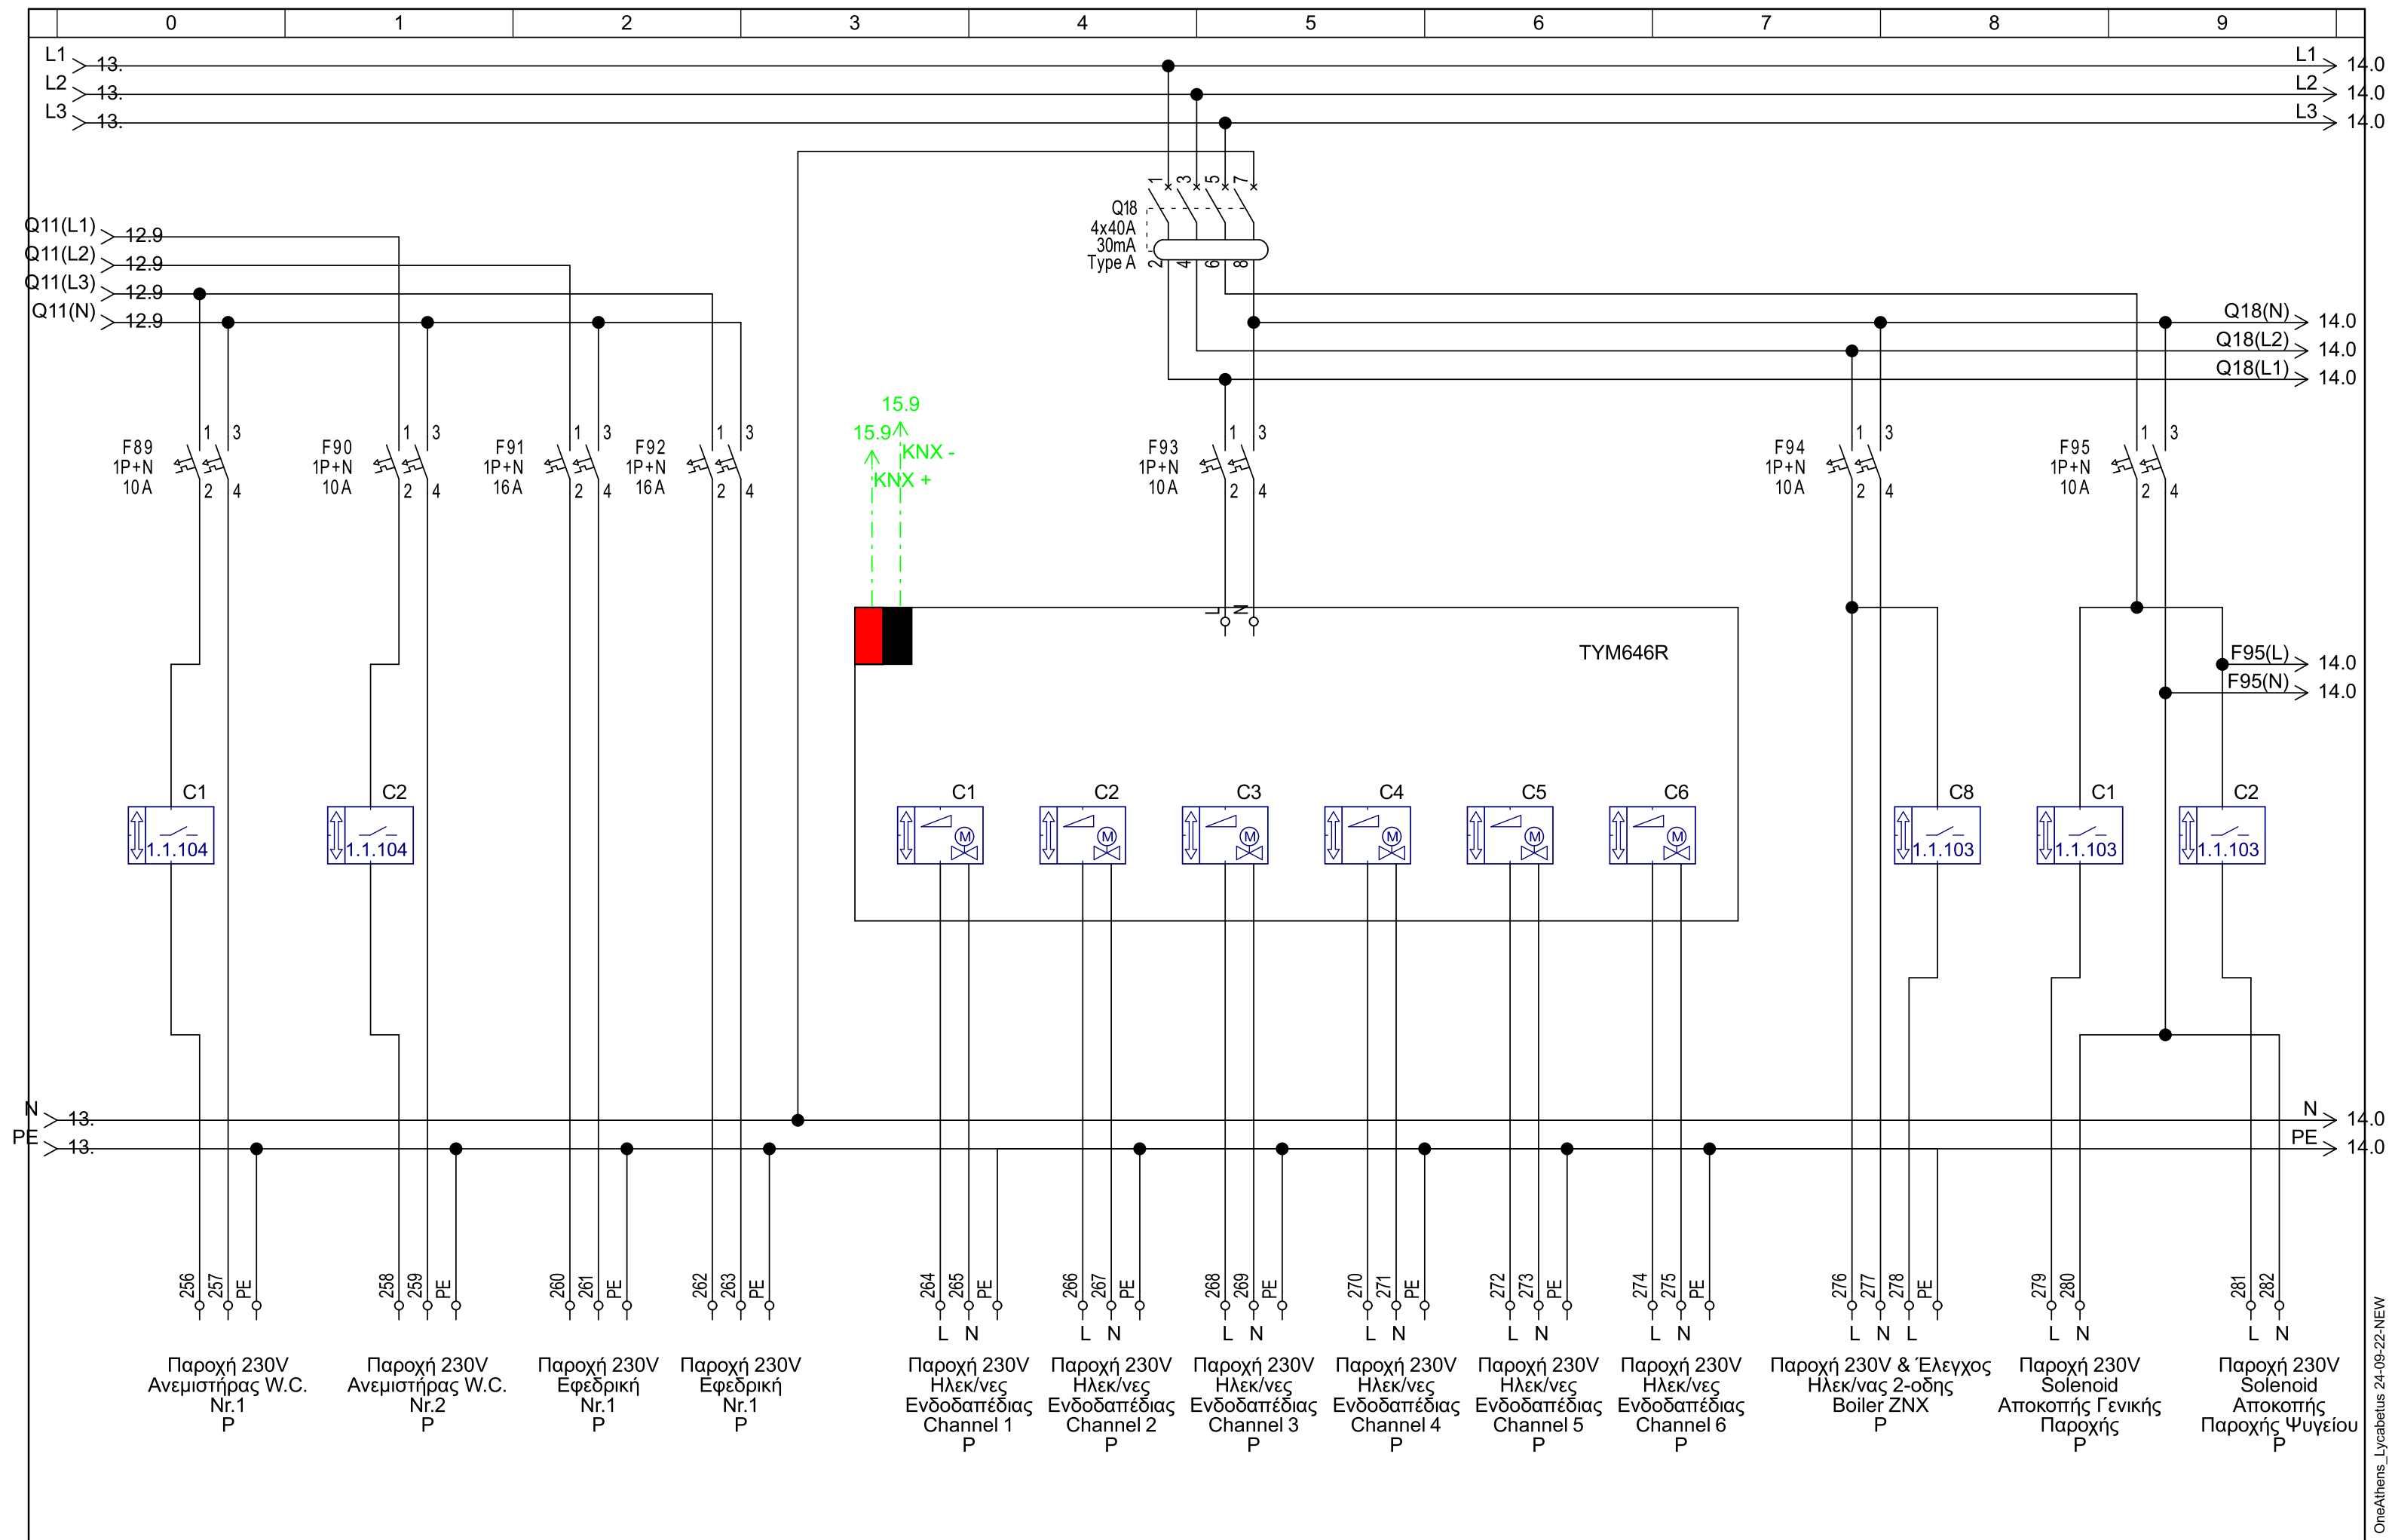

Μελέτη		ΕΜΜ.ΠΕΡΙΣΤΕΡΟΠΟΥΛΟΣ & ΣΙΑ Ε.Ε Ηλεκτρικοί πίνακες & Αυτοματισμοί Ηρακλείους 194, Καλλιθέα 210-9583139, 210-9597504	ΕΡΓΟ: ONE ATHENS Lycabettus	ΠΕΡΙΓΡΑΦΗ ΦΥΛΛΟΥ:	Αριθμός Σχεδίου:	ΦΥΛΛΟ: 13
Σχεδίαση	24/9/2022		Πελάτης: ELODIE HOANG MAROULAKIS		από: 18	
Εγκριση