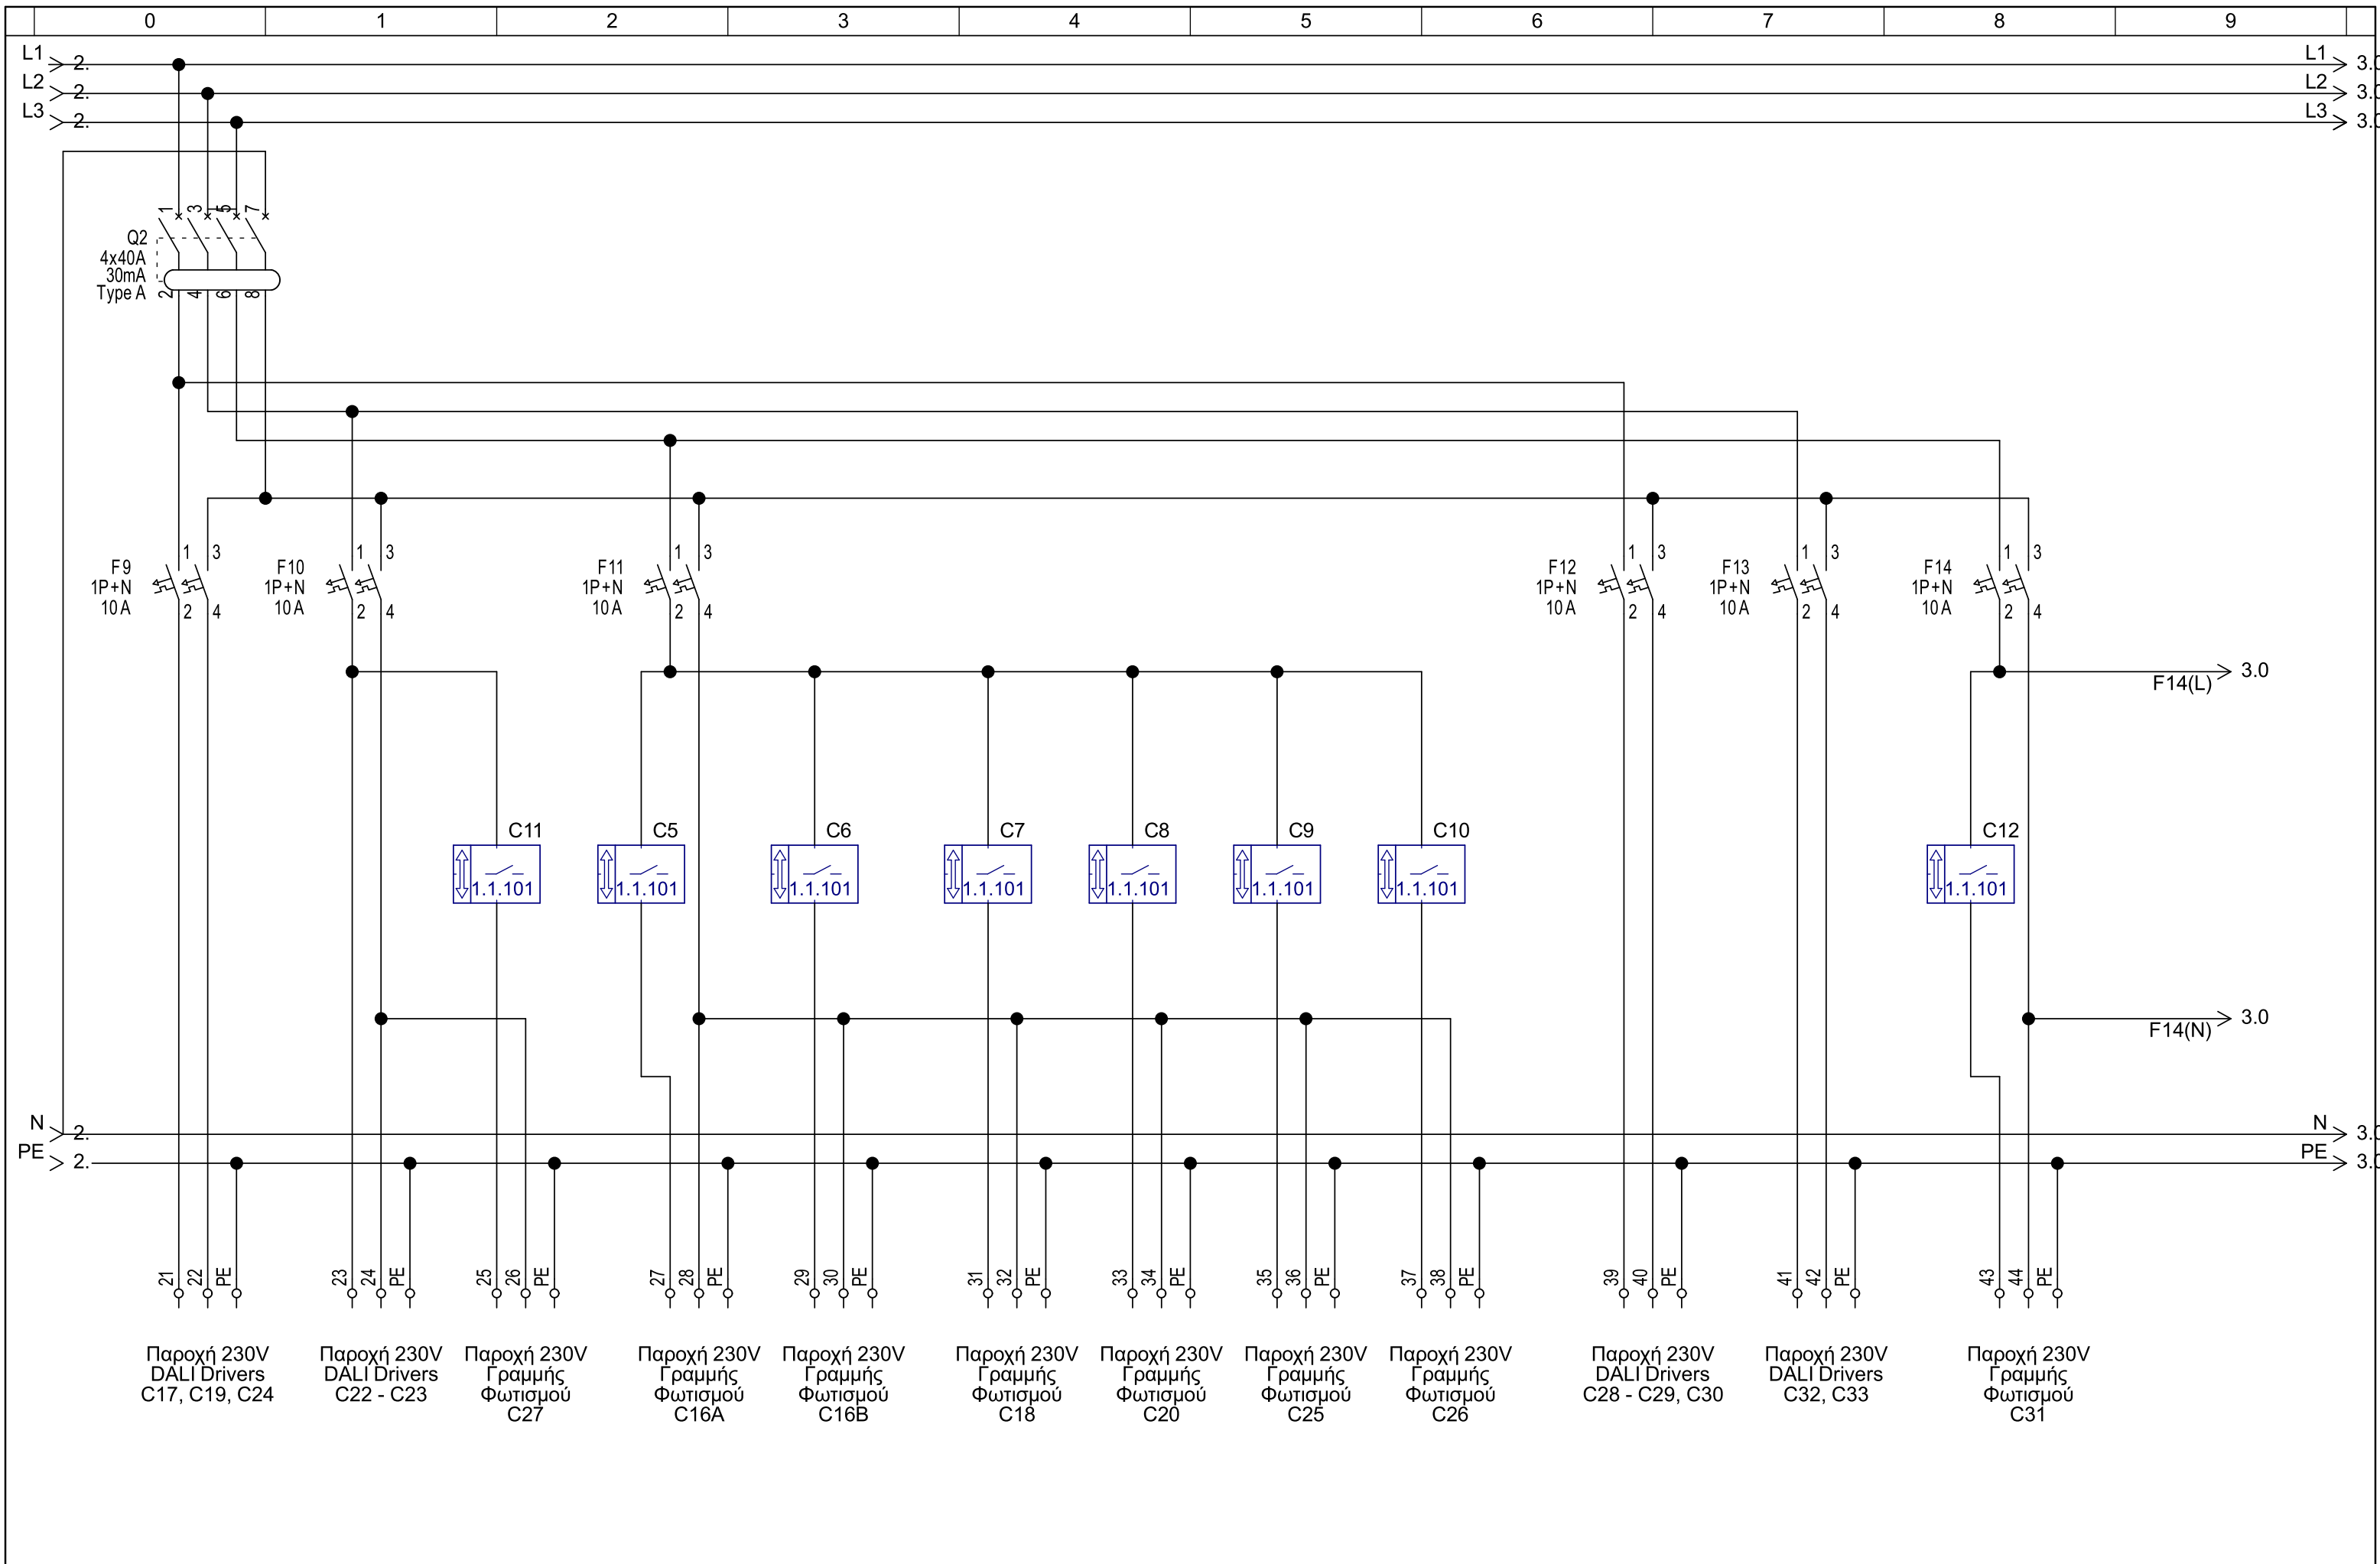

Μελέτη		ΕΜΜ.ΠΕΡΙΣΤΕΡΟΠΟΥΛΟΣ & ΣΙΑ Ε.Ε Ηλεκτρικοί πίνακες & Αυτοματισμοί Ηρακλέους 194, Καλλιθέα 210-9583139, 210-9597504	ΕΡΓΟ:	ONE ATHENS Lycabettus	ΠΕΡΙΓΡΑΦΗ ΦΥΛΛΟΥ:	Αριθμός Σχεδίου:	ΦΥΛΛΟ:
Σχεδίαση	24/9/2022		Πελάτης:	ELODIE HOANG MAROULAKIS			2
Εγκριση							από: 18