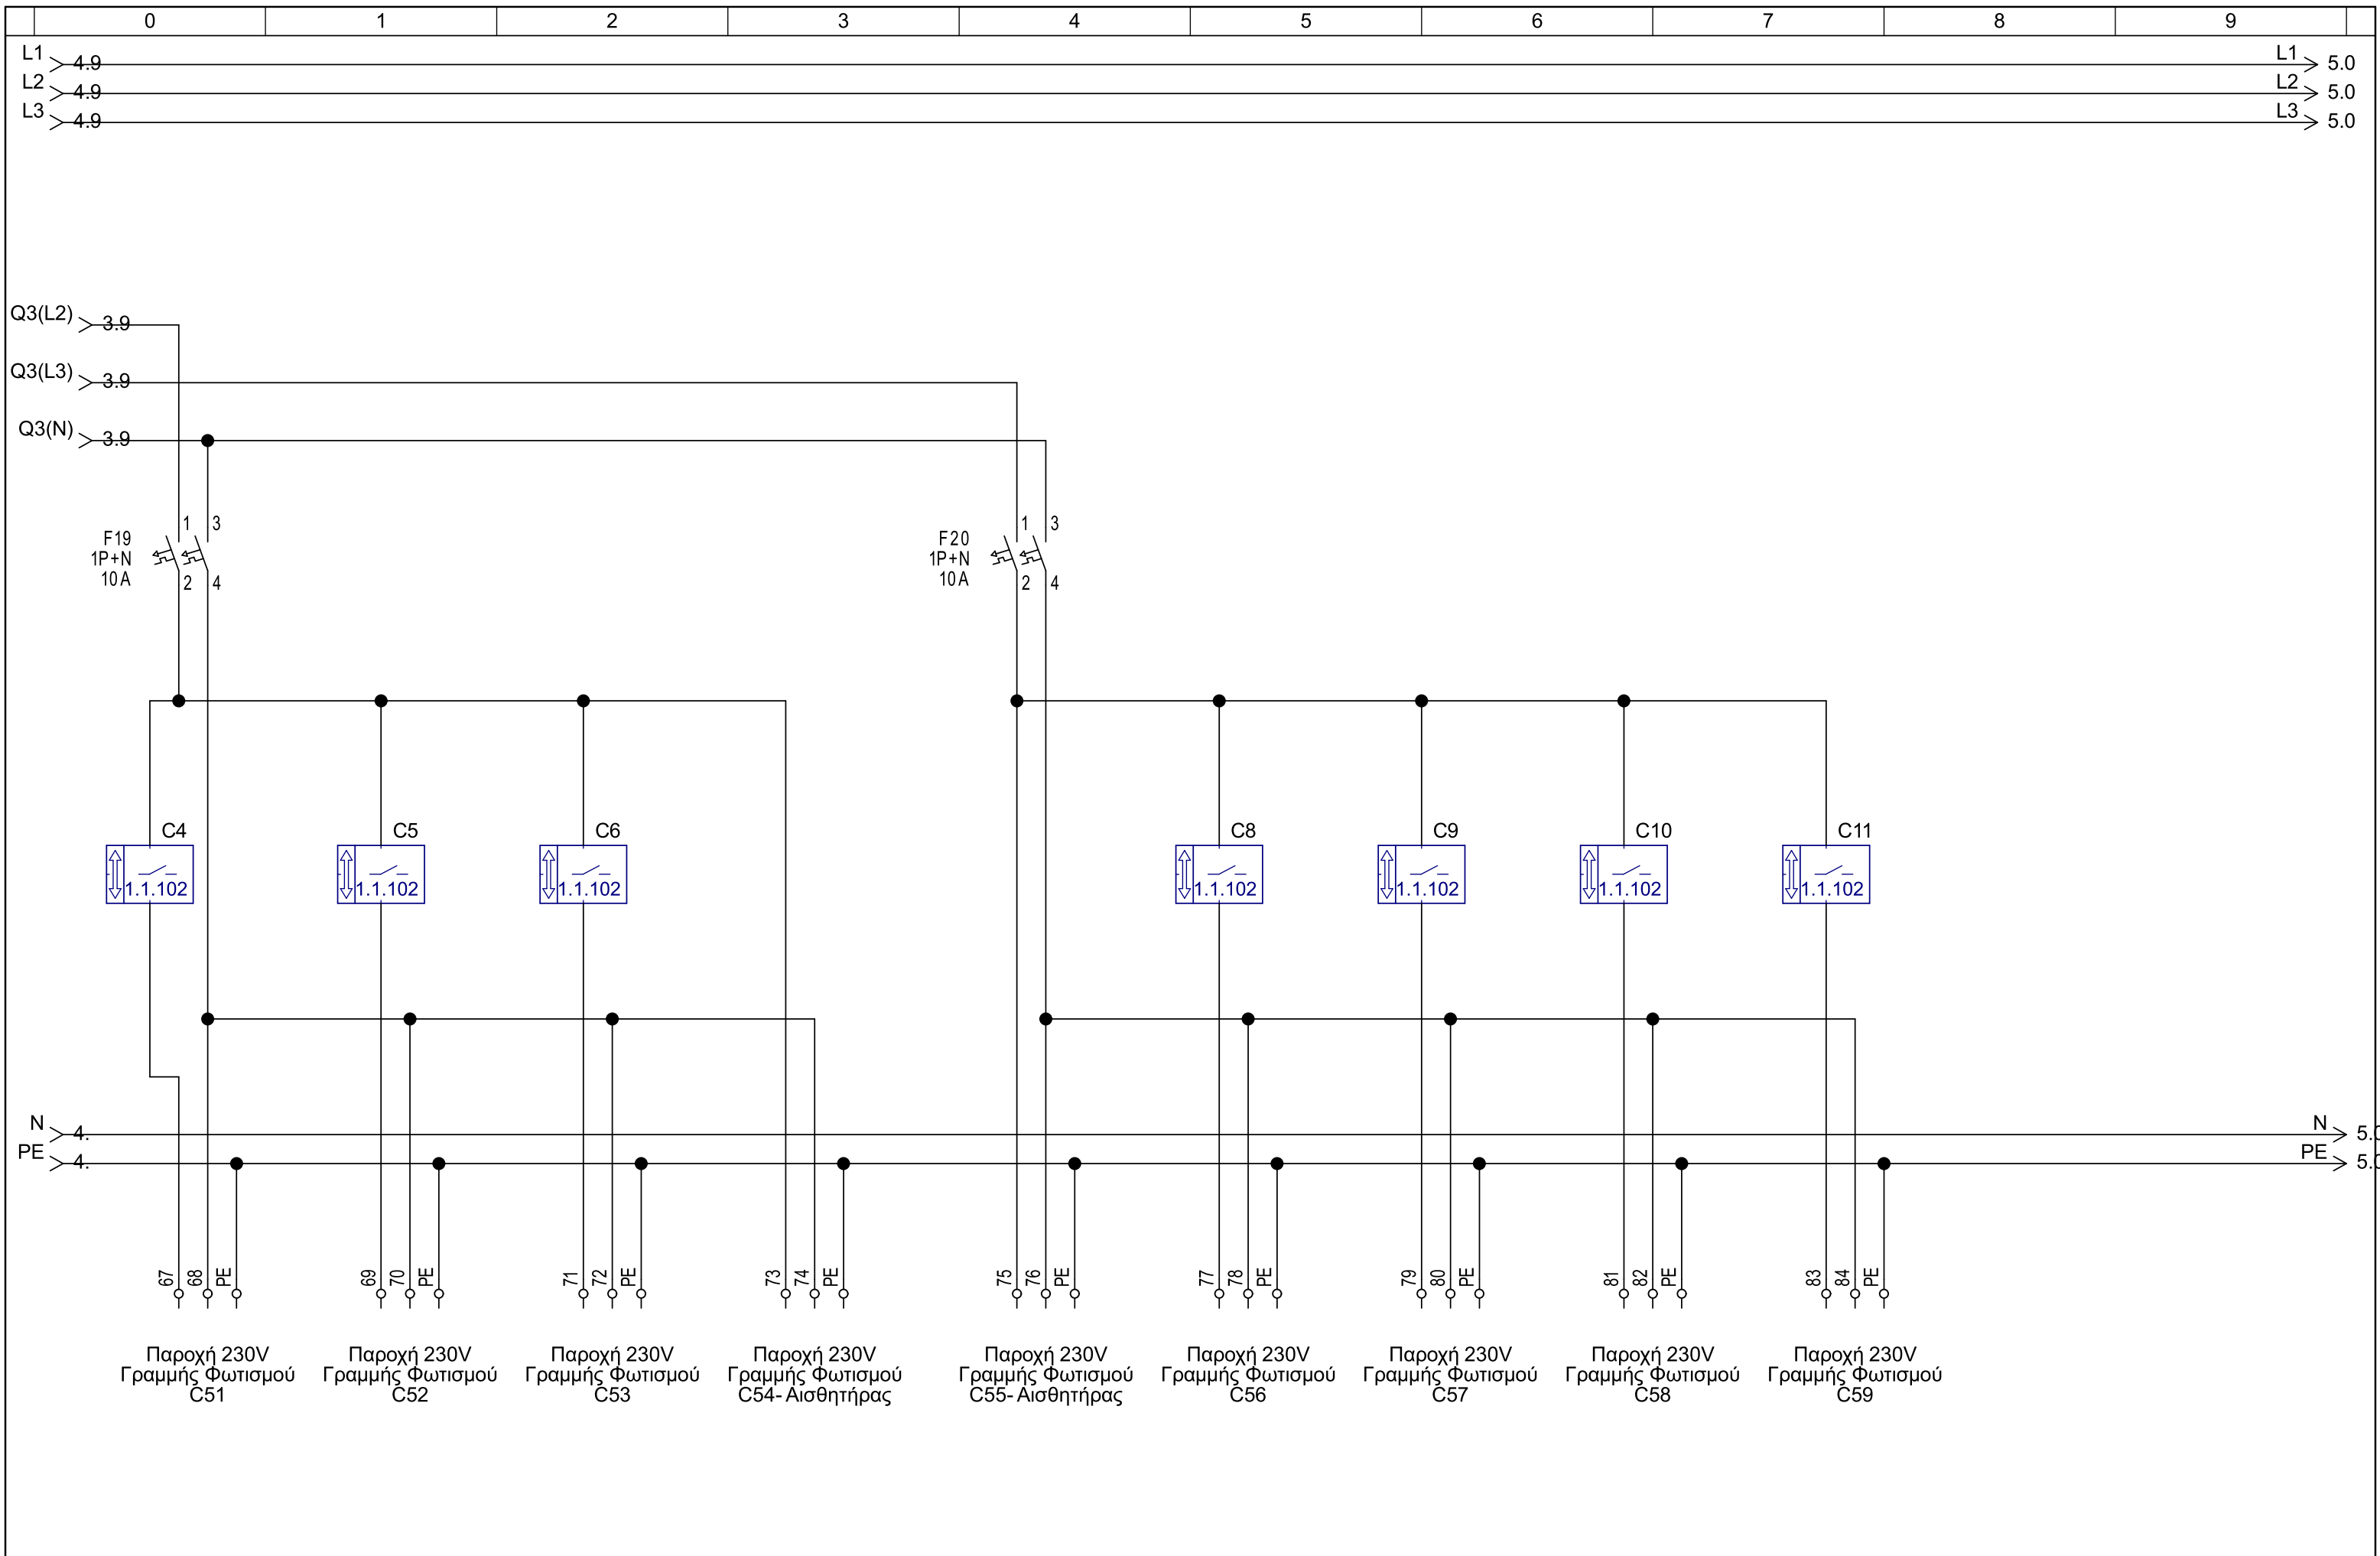

Μελέτη		ΕΜΜ.ΠΕΡΙΣΤΕΡΟΠΟΥΛΟΣ & ΣΙΑ Ε.Ε Ηλεκτρικοί πίνακες & Αυτοματισμοί Ηρακλέους 194, Καλλιθέα 210-9583139, 210-9597504	ΕΡΓΟ:	ONE ATHENS Lycabettus	ΠΕΡΙΓΡΑΦΗ ΦΥΛΛΟΥ:	Αριθμός Σχεδίου:	ΦΥΛΛΟ:
Σχεδίαση	24/9/2022		Πελάτης:	ELODIE HOANG MAROULAKIS			4
Εγκριση							από: 18

ΑΡΧΕΙΟ ΣΕΕ: OneAthens_Lycabettus 24-09-22-NEW