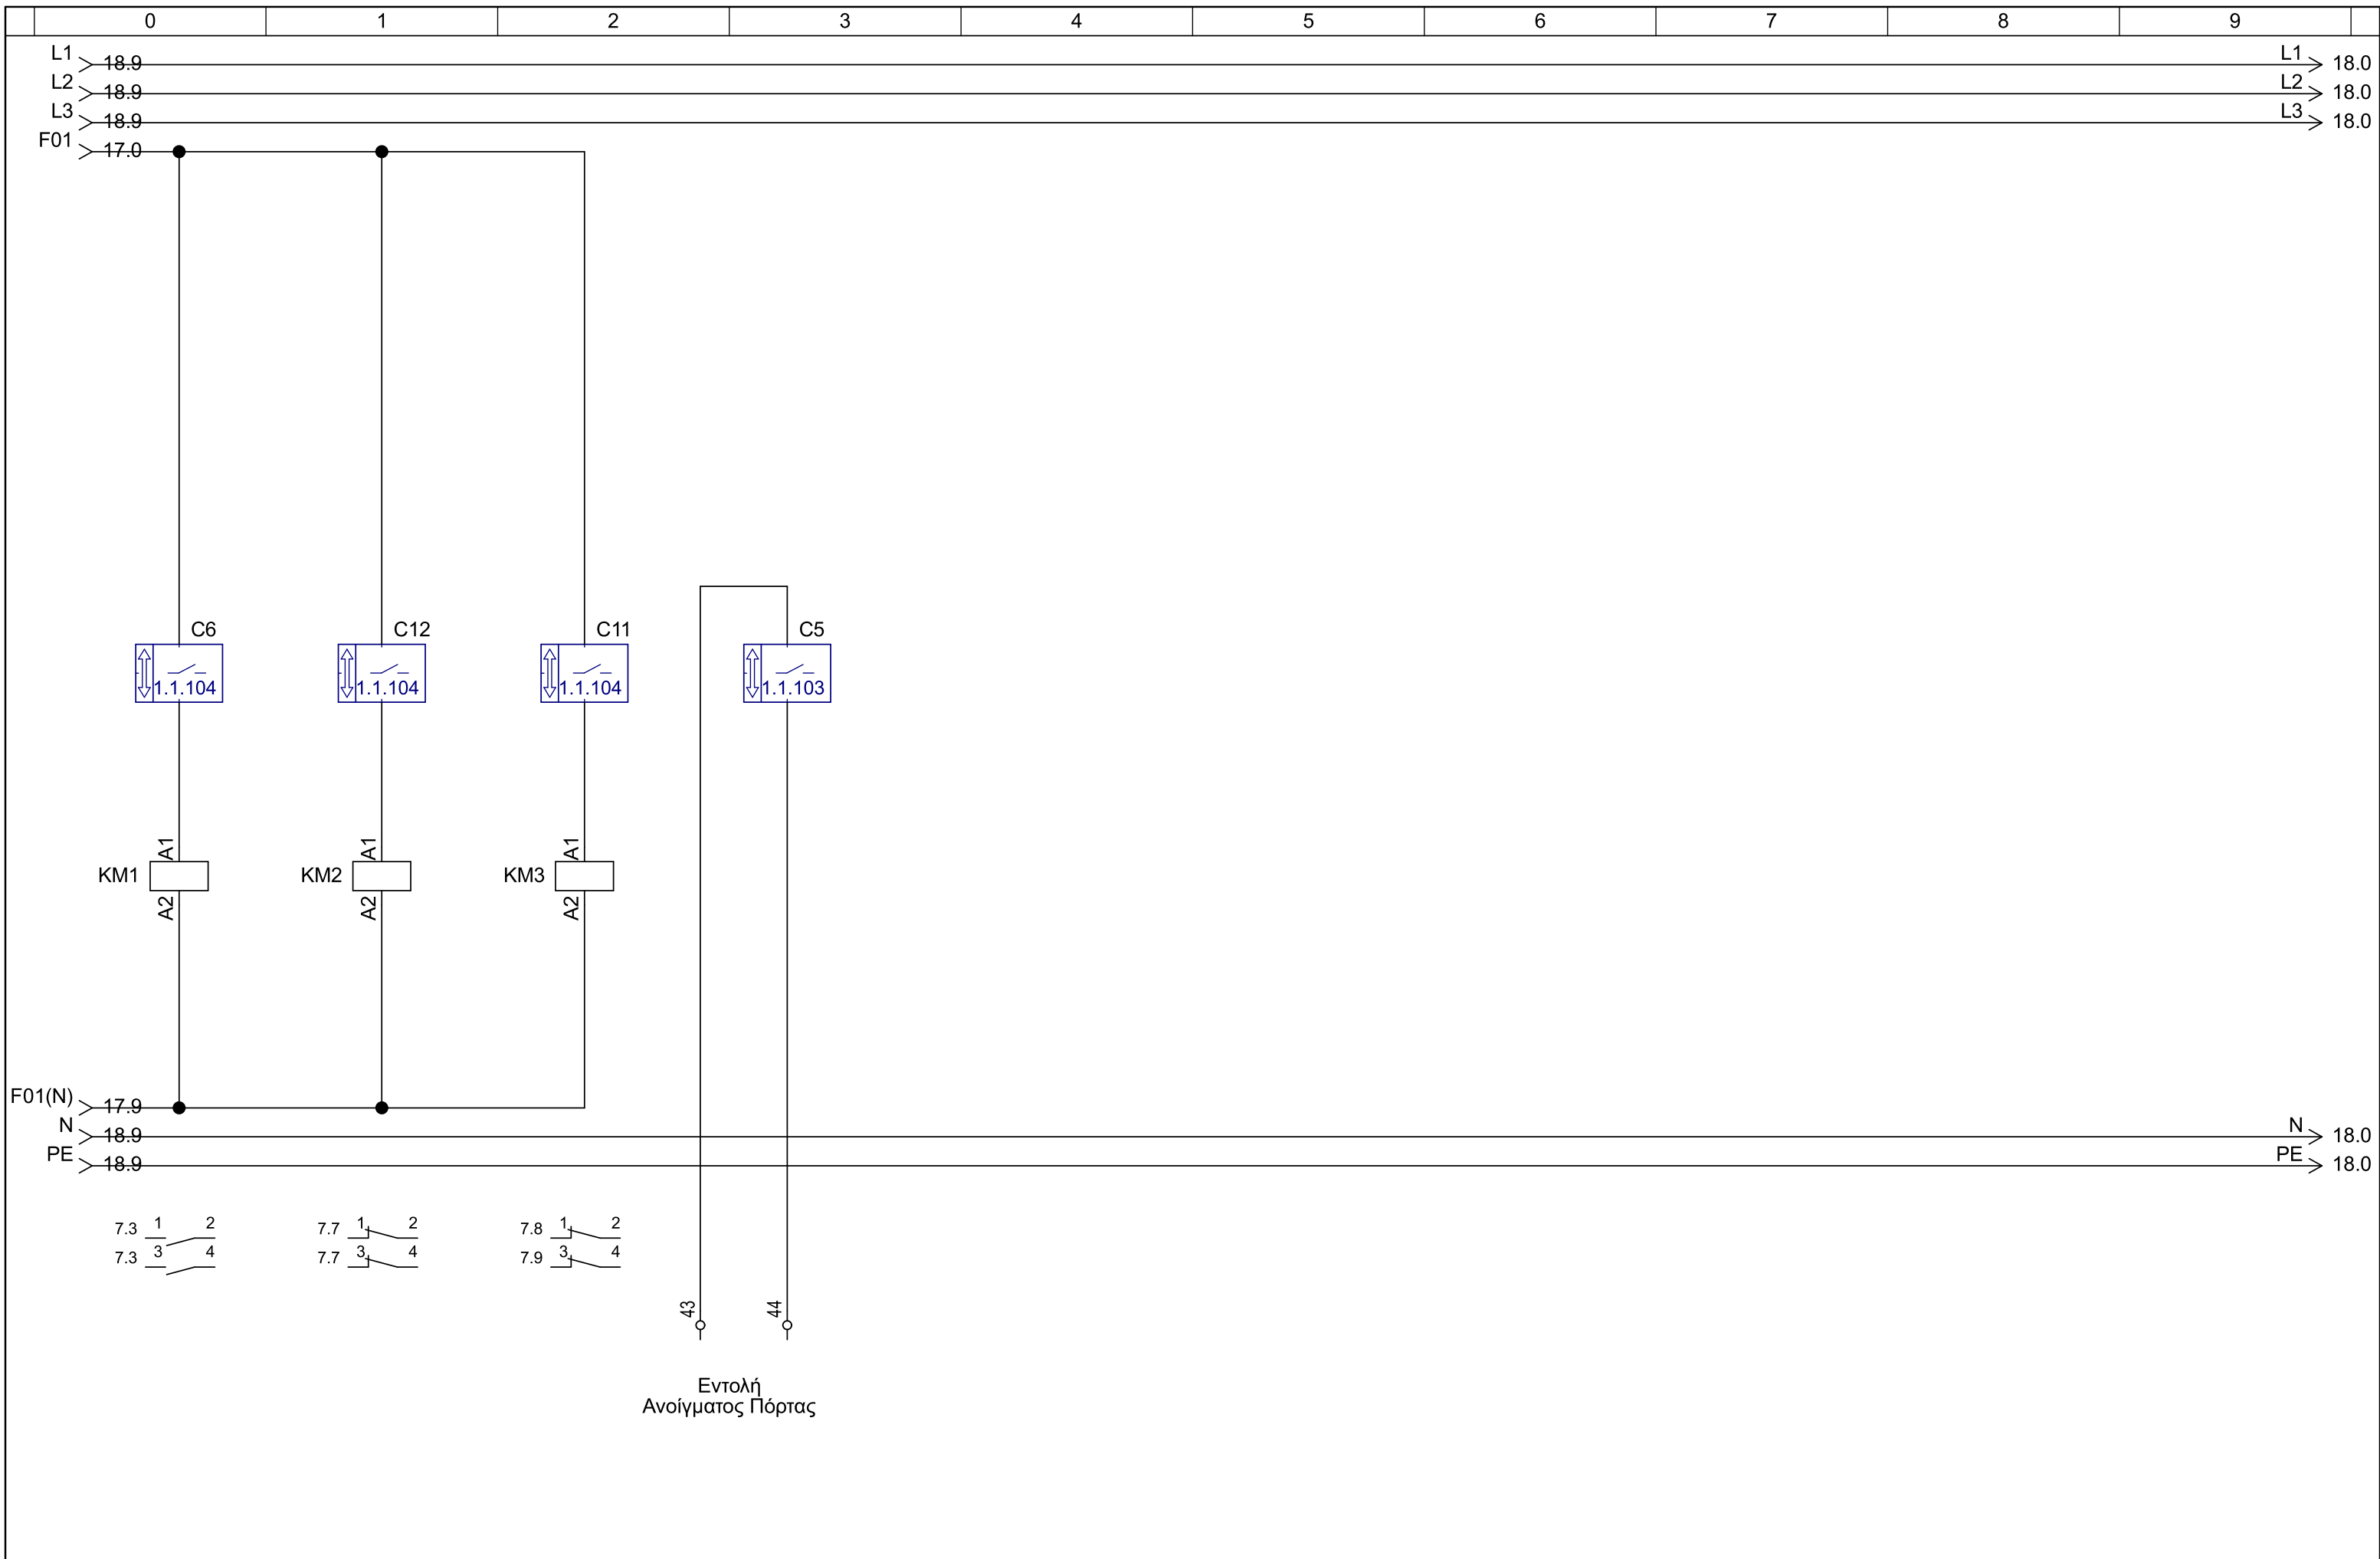

Μελέτη		ΕΜΜ.ΠΕΡΙΣΤΕΡΟΠΟΥΛΟΣ & ΣΙΑ Ε.Ε Ηλεκτρικοί πίνακες & Αυτοματισμοί Ηρακλέους 194, Καλλιθέα 210-9583139, 210-9597504	ΕΡΓΟ: ONE ATHENS Lycabettus	ΠΕΡΙΓΡΑΦΗ ΦΥΛΛΟΥ:	Αριθμός Σχεδίου:	ΦΥΛΛΟ:
Σχεδίαση	24/9/2022		Πελάτης: ELODIE HOANG MAROULAKIS			από: 18
Εγκριση						18