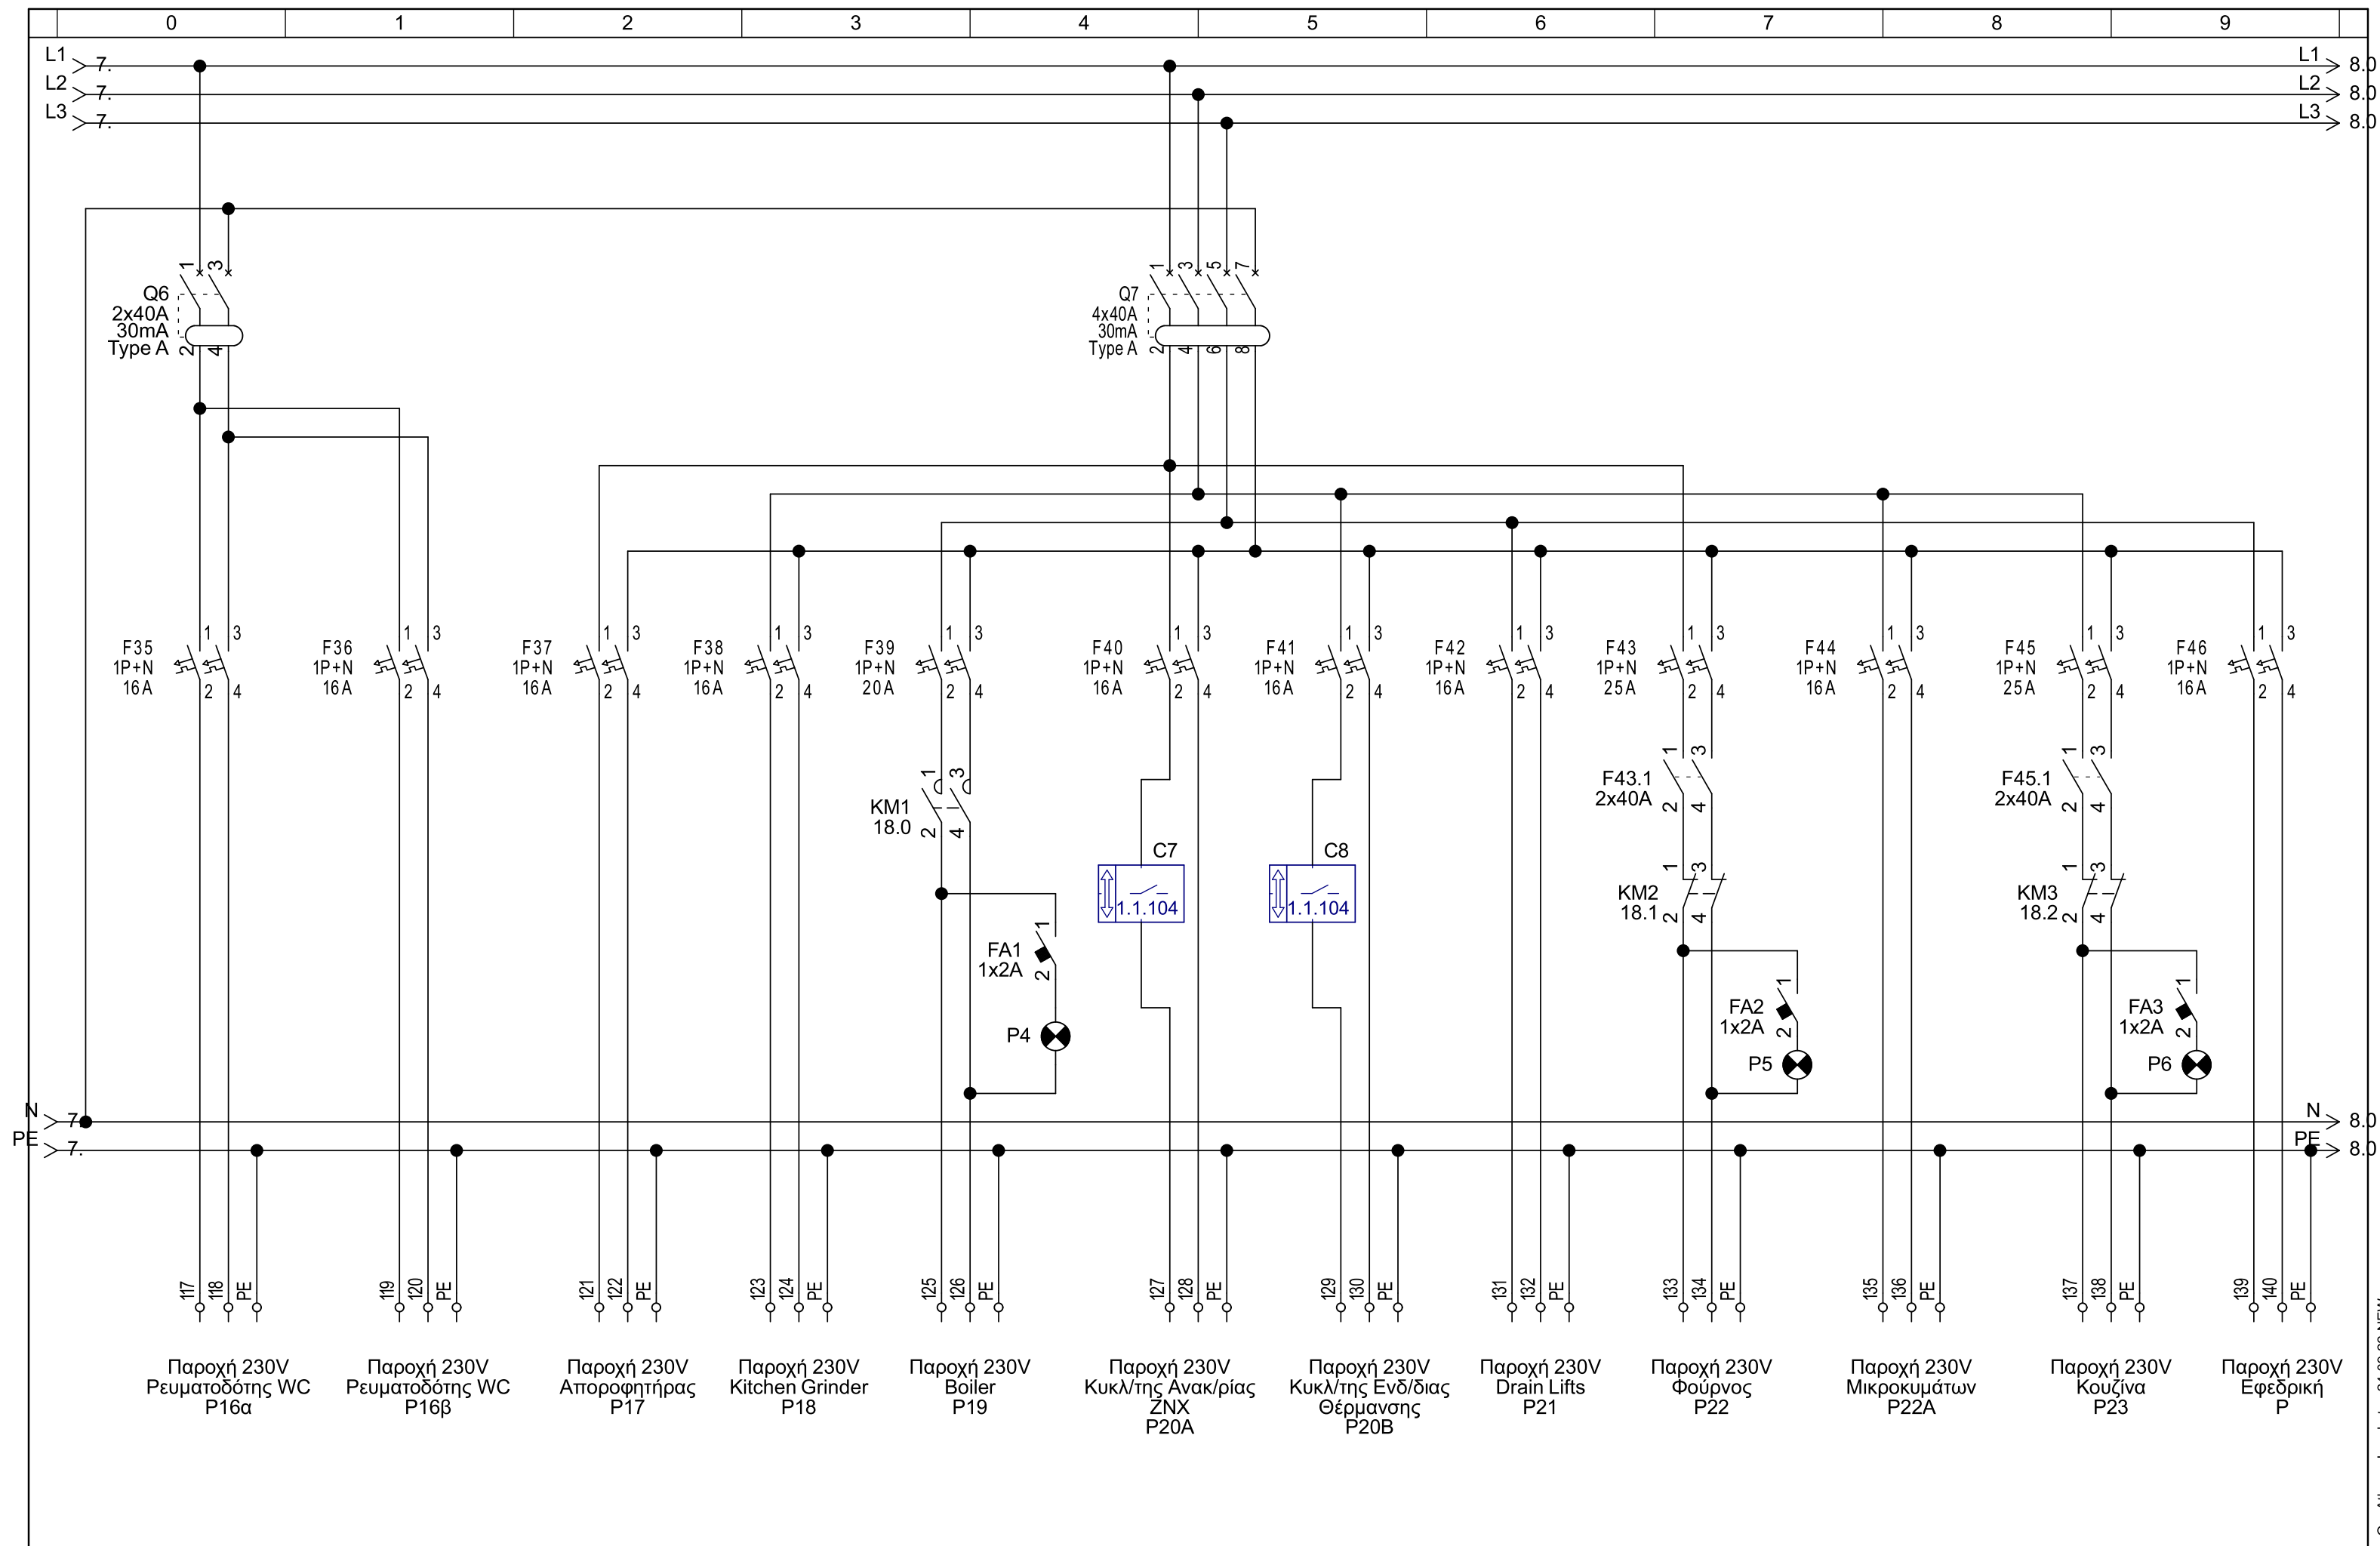

Μελέτη		ΕΜΜ.ΠΕΡΙΣΤΕΡΟΠΟΥΛΟΣ & ΣΙΑ Ε.Ε Ηλεκτρικοί πίνακες & Αυτοματισμοί Ηρακλέους 194, Καλλιθέα 210-9583139, 210-9597504	ΕΡΓΟ: ONE ATHENS Lycabettus	ΠΕΡΙΓΡΑΦΗ ΦΥΛΛΟΥ:	Αριθμός Σχεδίου:	ΦΥΛΛΟ:
Σχεδίαση	24/9/2022		Πελάτης: ELODIE HOANG MAROULAKIS			7
Εγκριση						από: 18