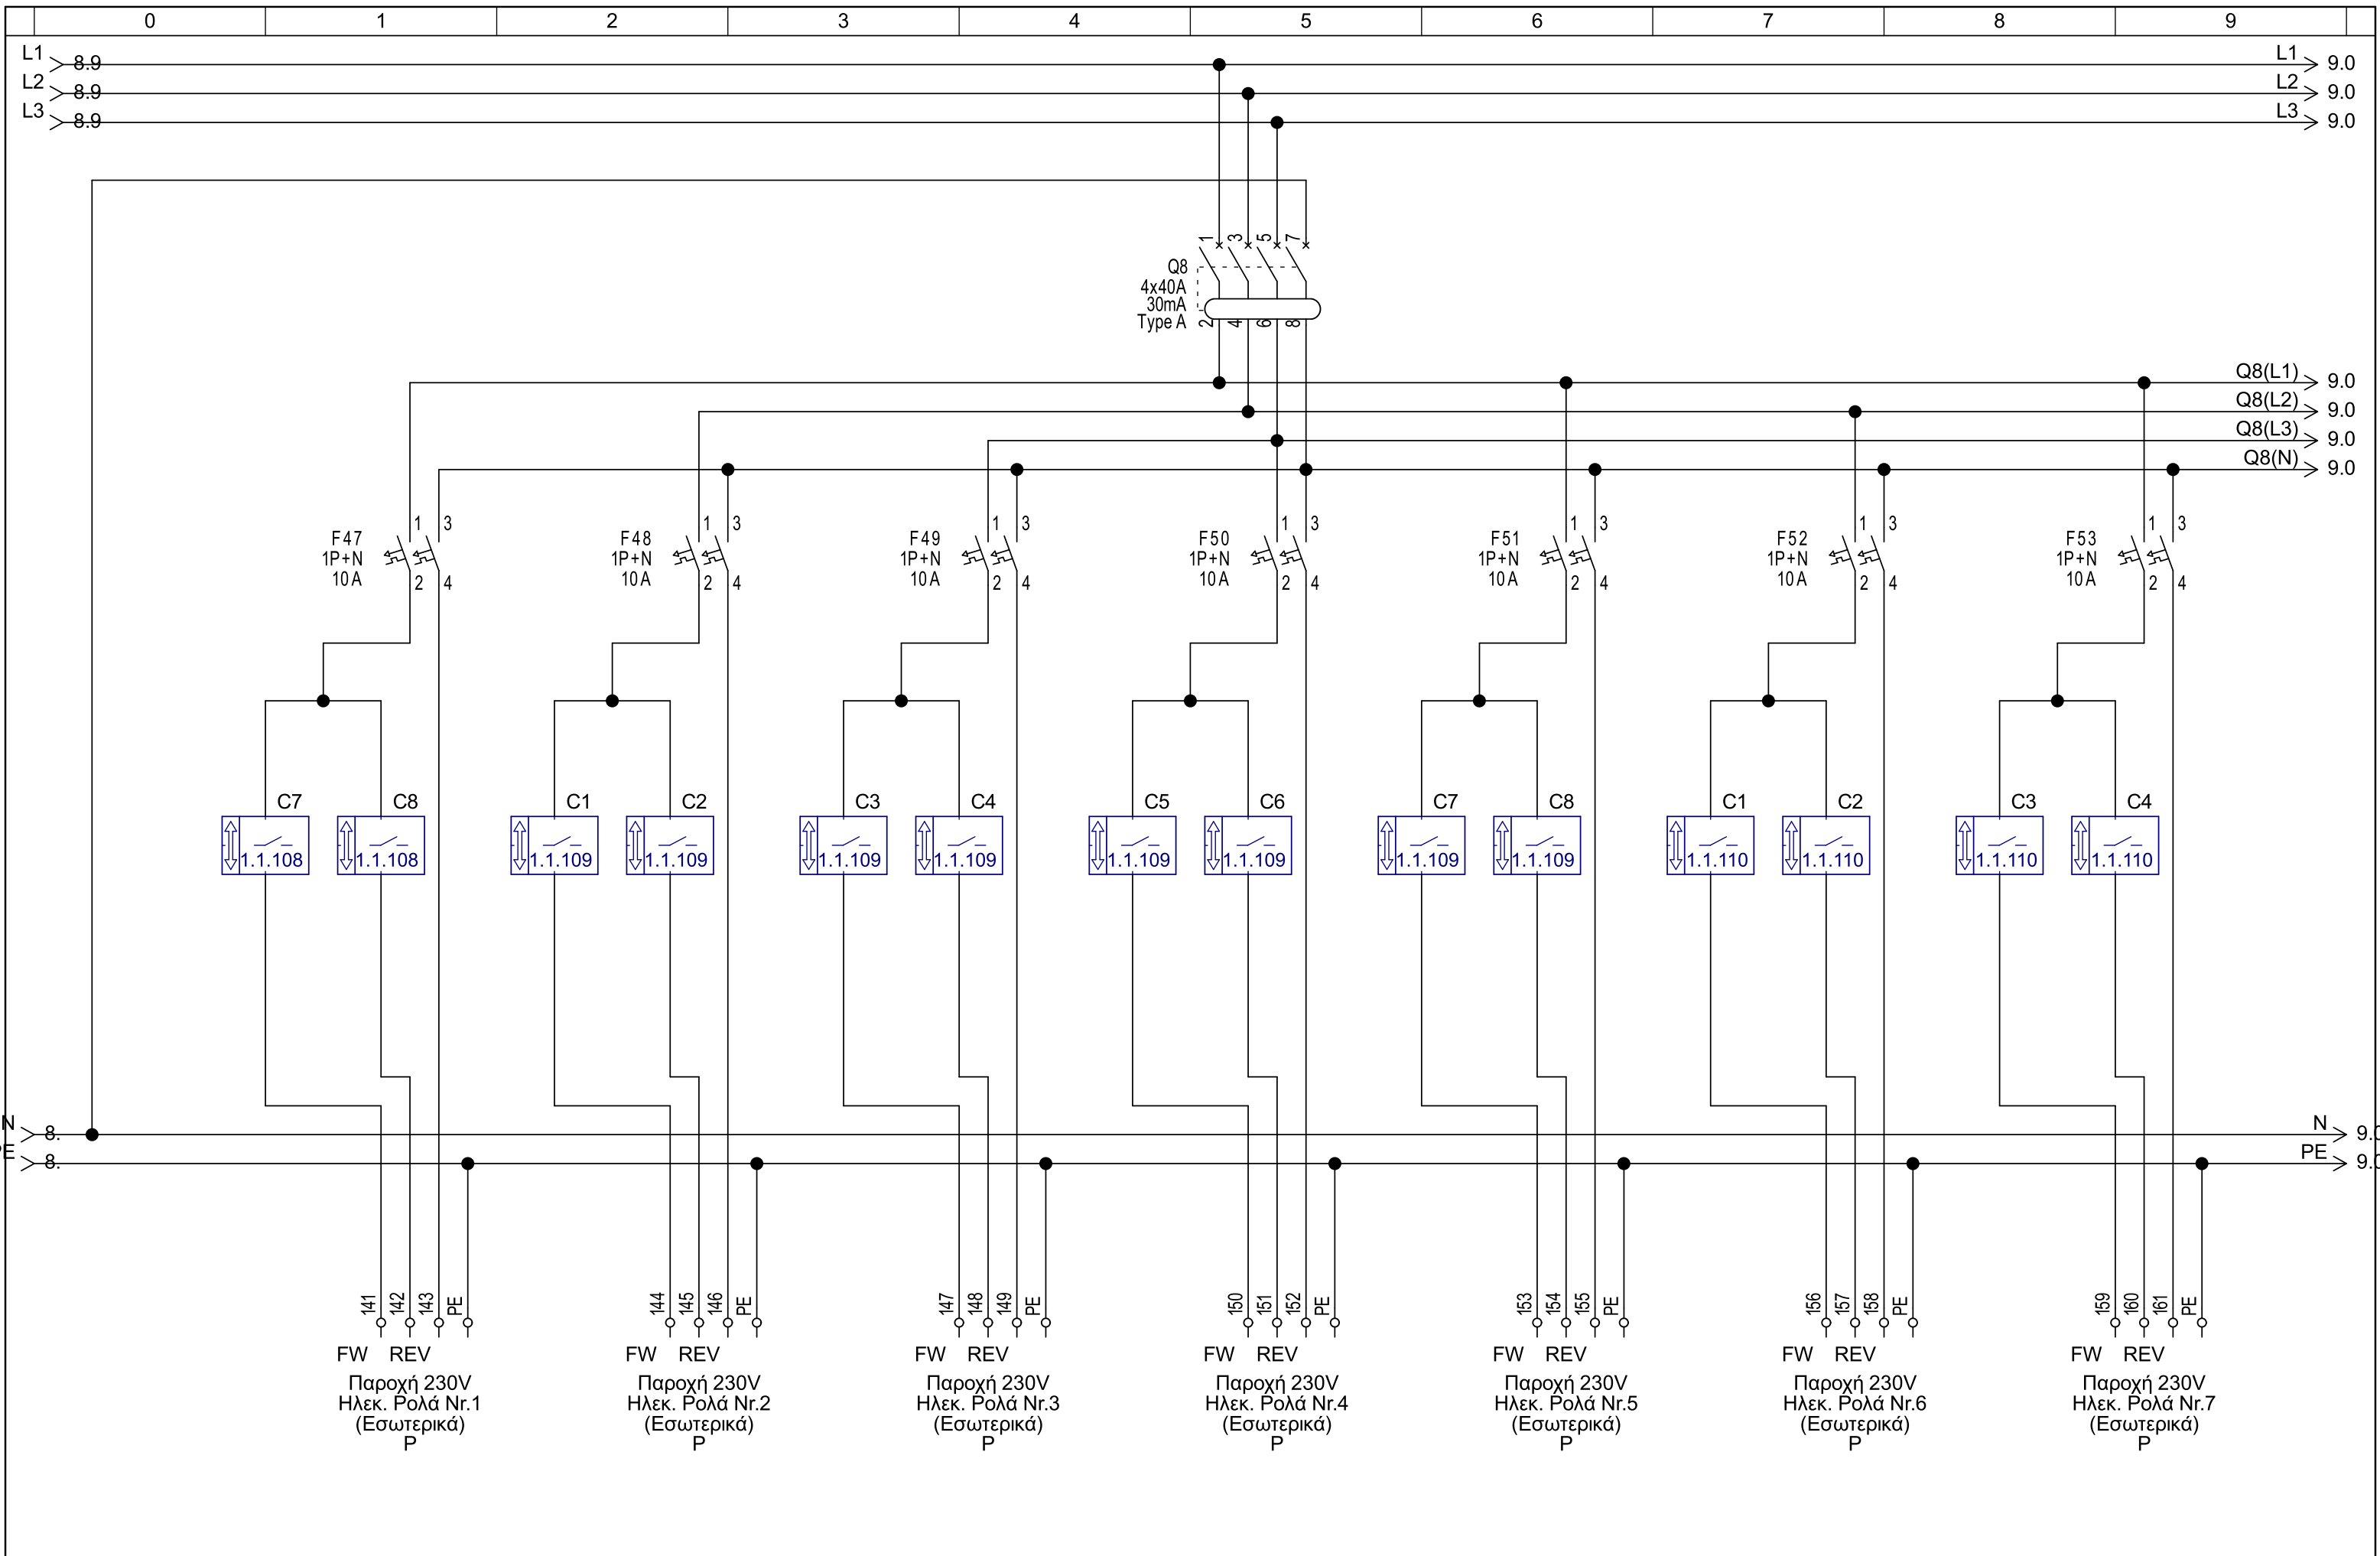

Μελέτη		ΕΜΜ.ΠΕΡΙΣΤΕΡΟΠΟΥΛΟΣ & ΣΙΑ Ε.Ε Ηλεκτρικοί πίνακες & Αυτοματισμοί Ηρακλέους 194, Καλλιθέα 210-9583139, 210-9597504	ΕΡΓΟ:	ONE ATHENS Lycabettus	ΠΕΡΙΓΡΑΦΗ ΦΥΛΛΟΥ:	Αριθμός Σχεδίου:	ΦΥΛΛΟ:
Σχεδίαση	24/9/2022		Πελάτης:	ELODIE HOANG MAROULAKIS			8
Εγκριση							από: 18

ΑΡΧΕΙΟ ΣΕΕ: OneAthens_Lycabettus 24-09-22-NEW