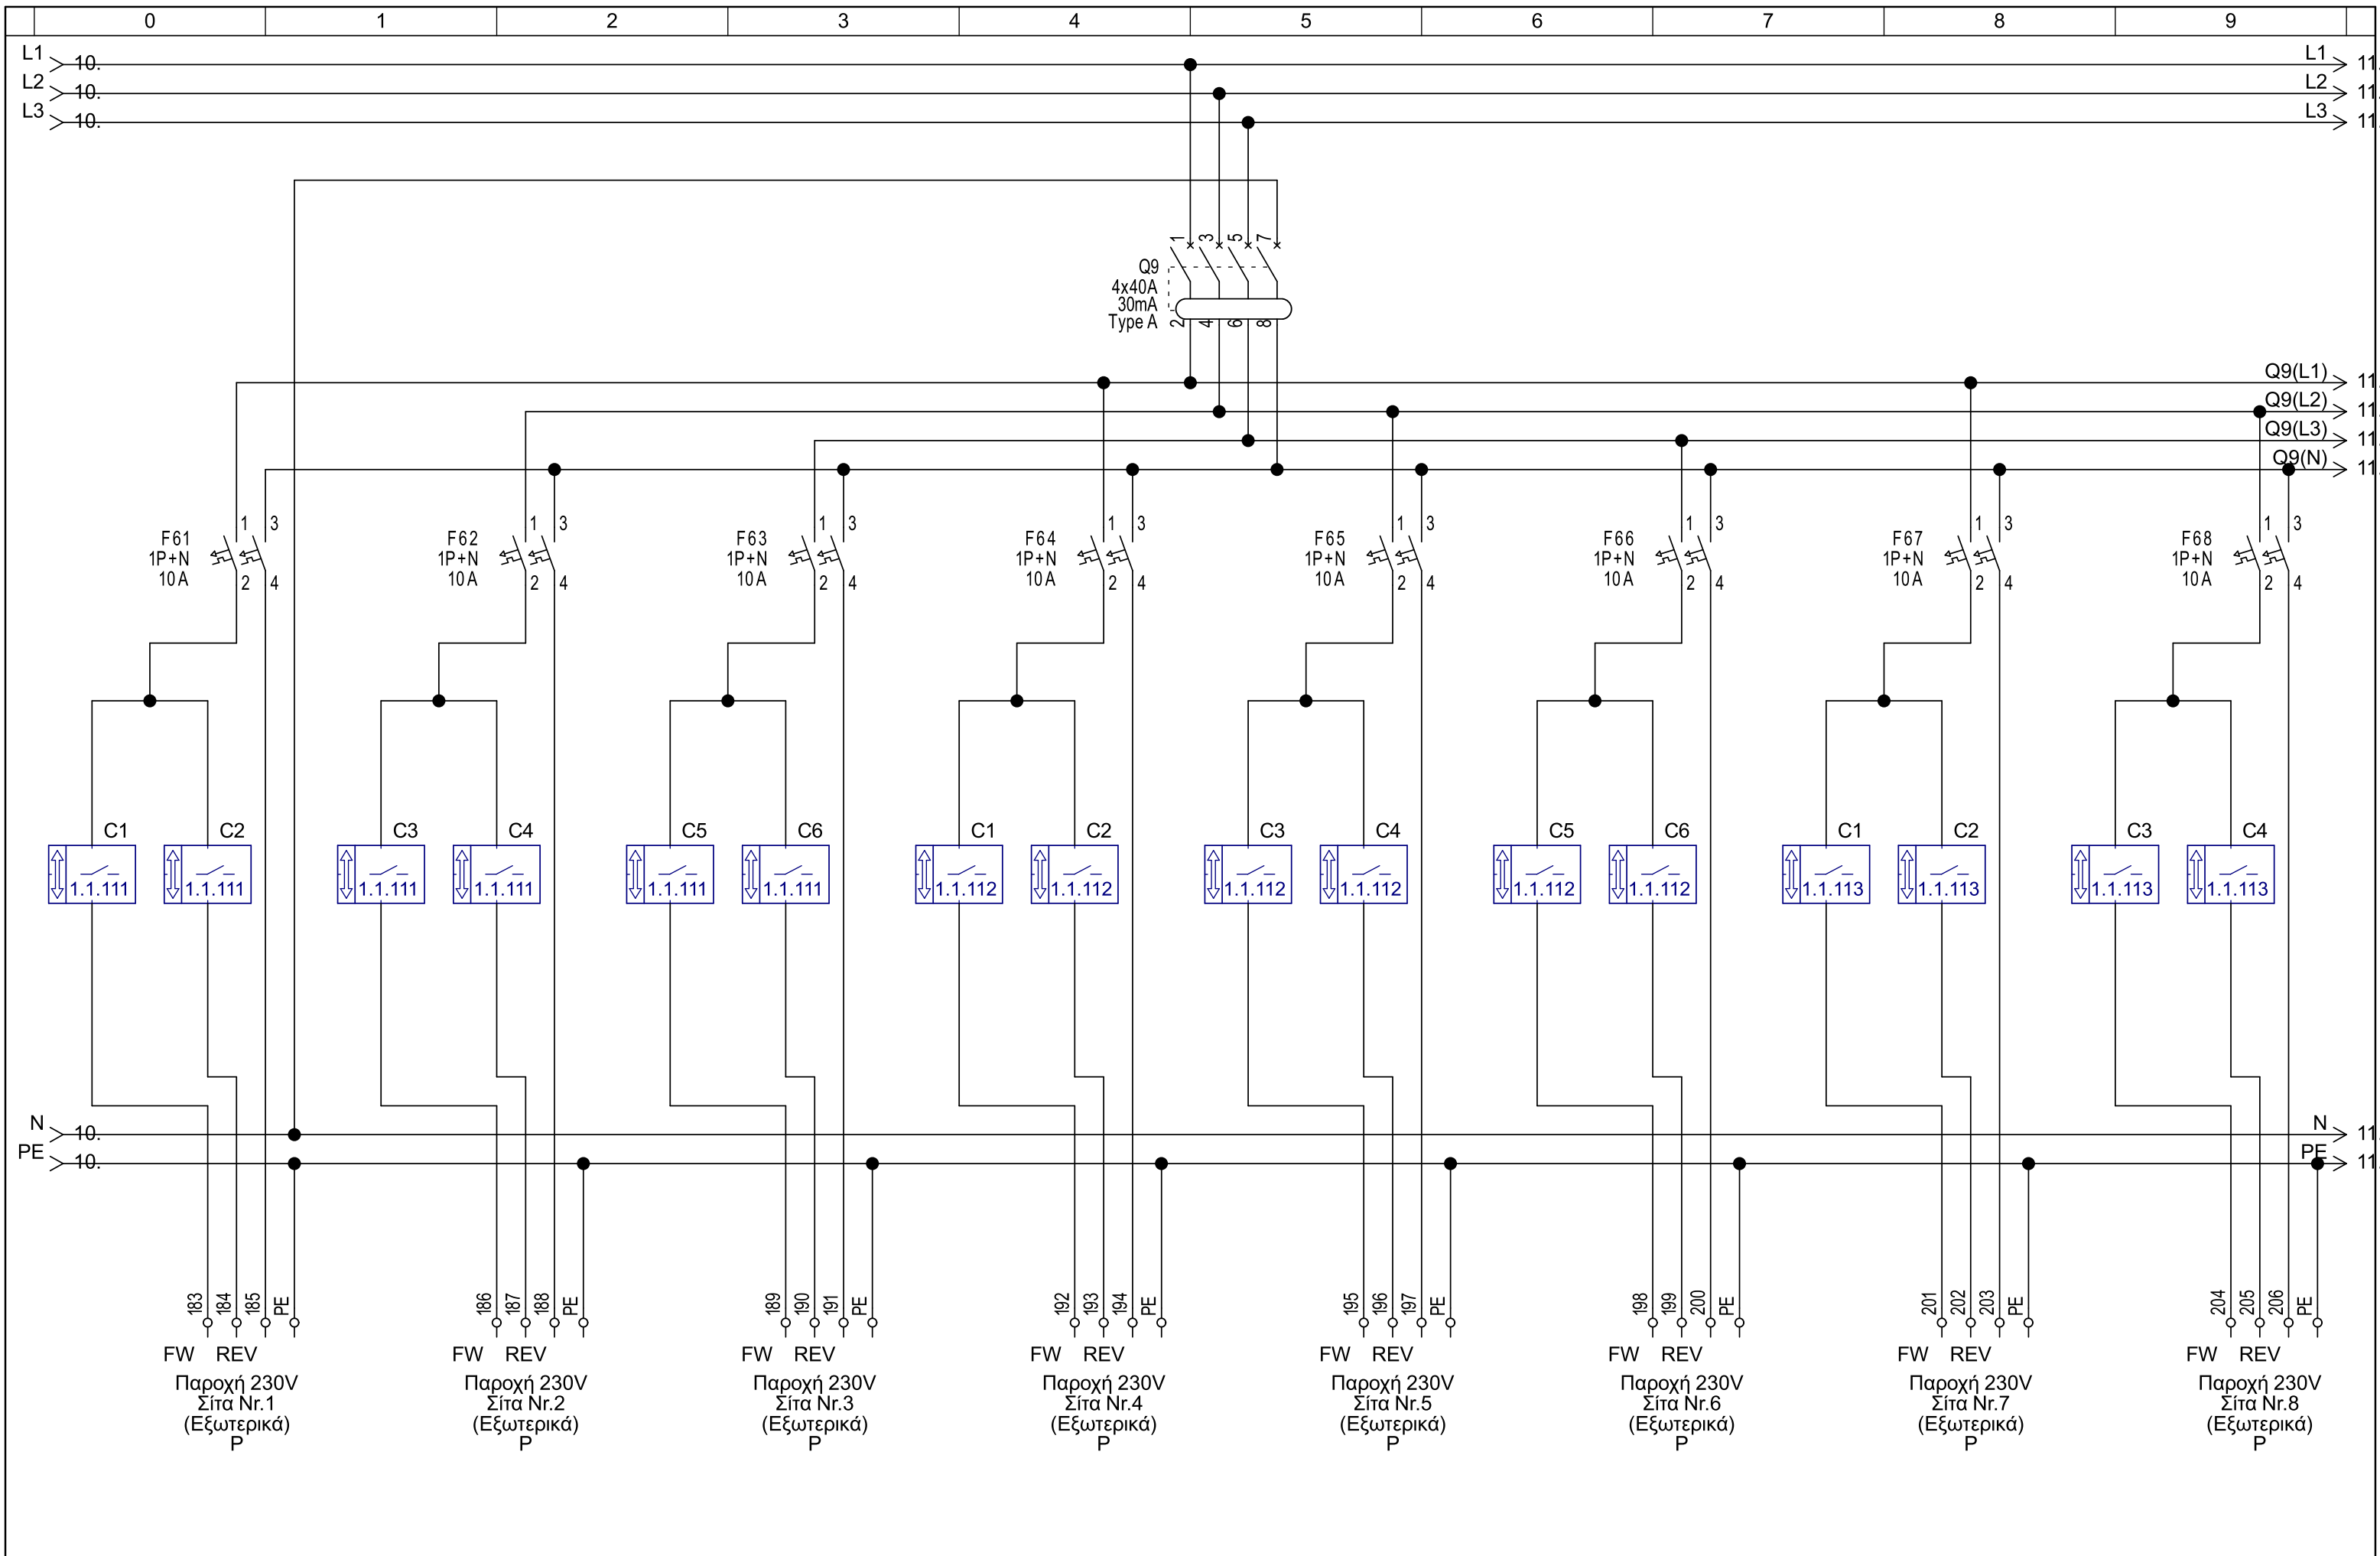

Μελέτη		ΕΜΜ.ΠΕΡΙΣΤΕΡΟΠΟΥΛΟΣ & ΣΙΑ Ε.Ε Ηλεκτρικοί πίνακες & Αυτοματισμοί Ηρακλέους 194, Καλλιθέα 210-9583139, 210-9597504	ΕΡΓΟ: ONE ATHENS Lycabettus	ΠΕΡΙΓΡΑΦΗ ΦΥΛΛΟΥ:	Αριθμός Σχεδίου:	ΦΥΛΛΟ:
Σχεδίαση	24/9/2022		Πελάτης: ELODIE HOANG MAROULAKIS			10
Εγκριση						από: 18

ΑΡΧΕΙΟ ΣΕΕ: OneAthens_Lycabettus 24-09-22-NEW